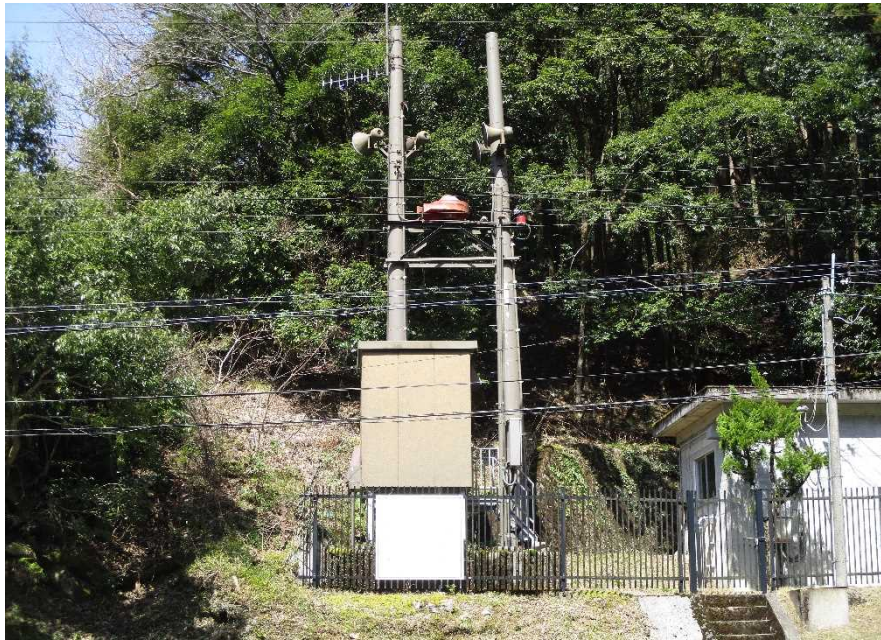

犬上川ダム警報局

萱原警報局

樋田上警報局

樋田中警報局

樋田下警報局

一ノ瀬警報局

川相警報局

放流警報立札

危険!!

ダムの放流による増水に注意

この川の上流に犬上川ダムがあり、ときどきダムに貯った水を流し、この川の水が急に増えることがありますから注意して下さい。

ダムに貯った水を流すときは、左記のとおりサイレンやスピーカーなどで知らせますので、そのときには、非常に危険ですから、河原に降りないで下さい。

記

	注意
	停止
	約一分

スピーカー・サイレン

	約一分
	停止
	約一分