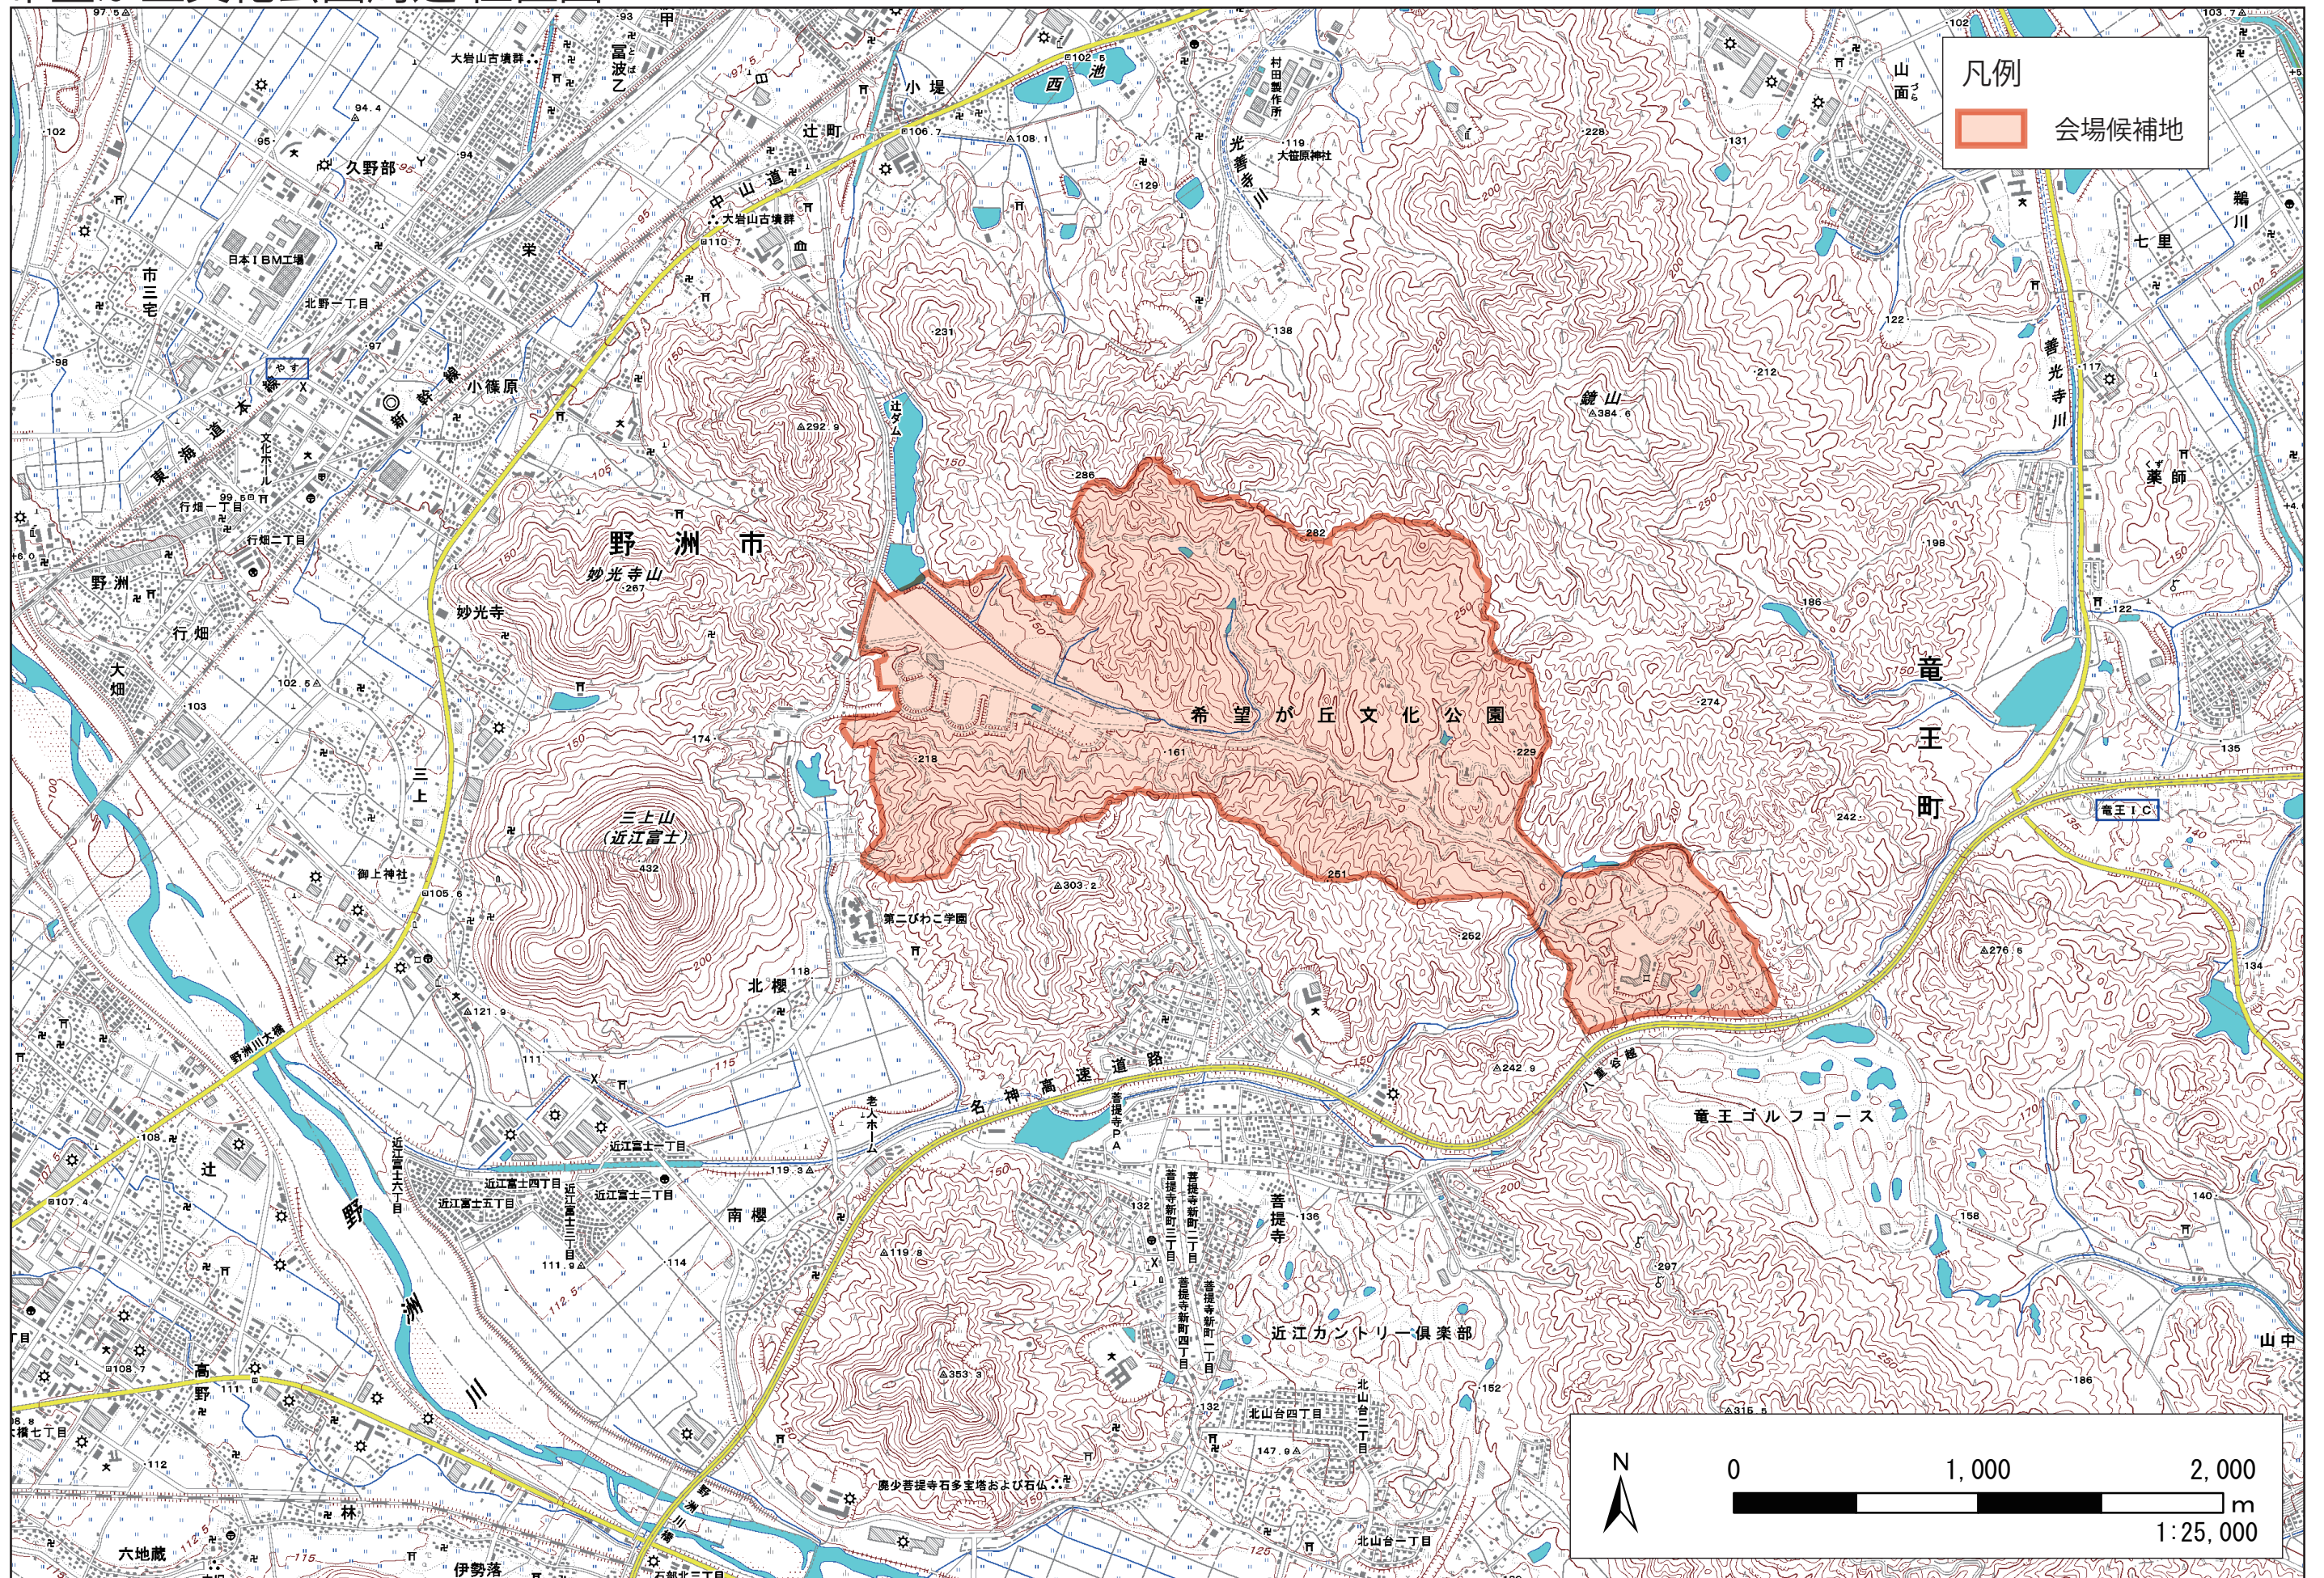

希望が丘文化公園周辺 位置図

S=1:5,000
0 50 100 200 300m

希望ヶ丘文化公園 スポーツゾーン付近 現況図