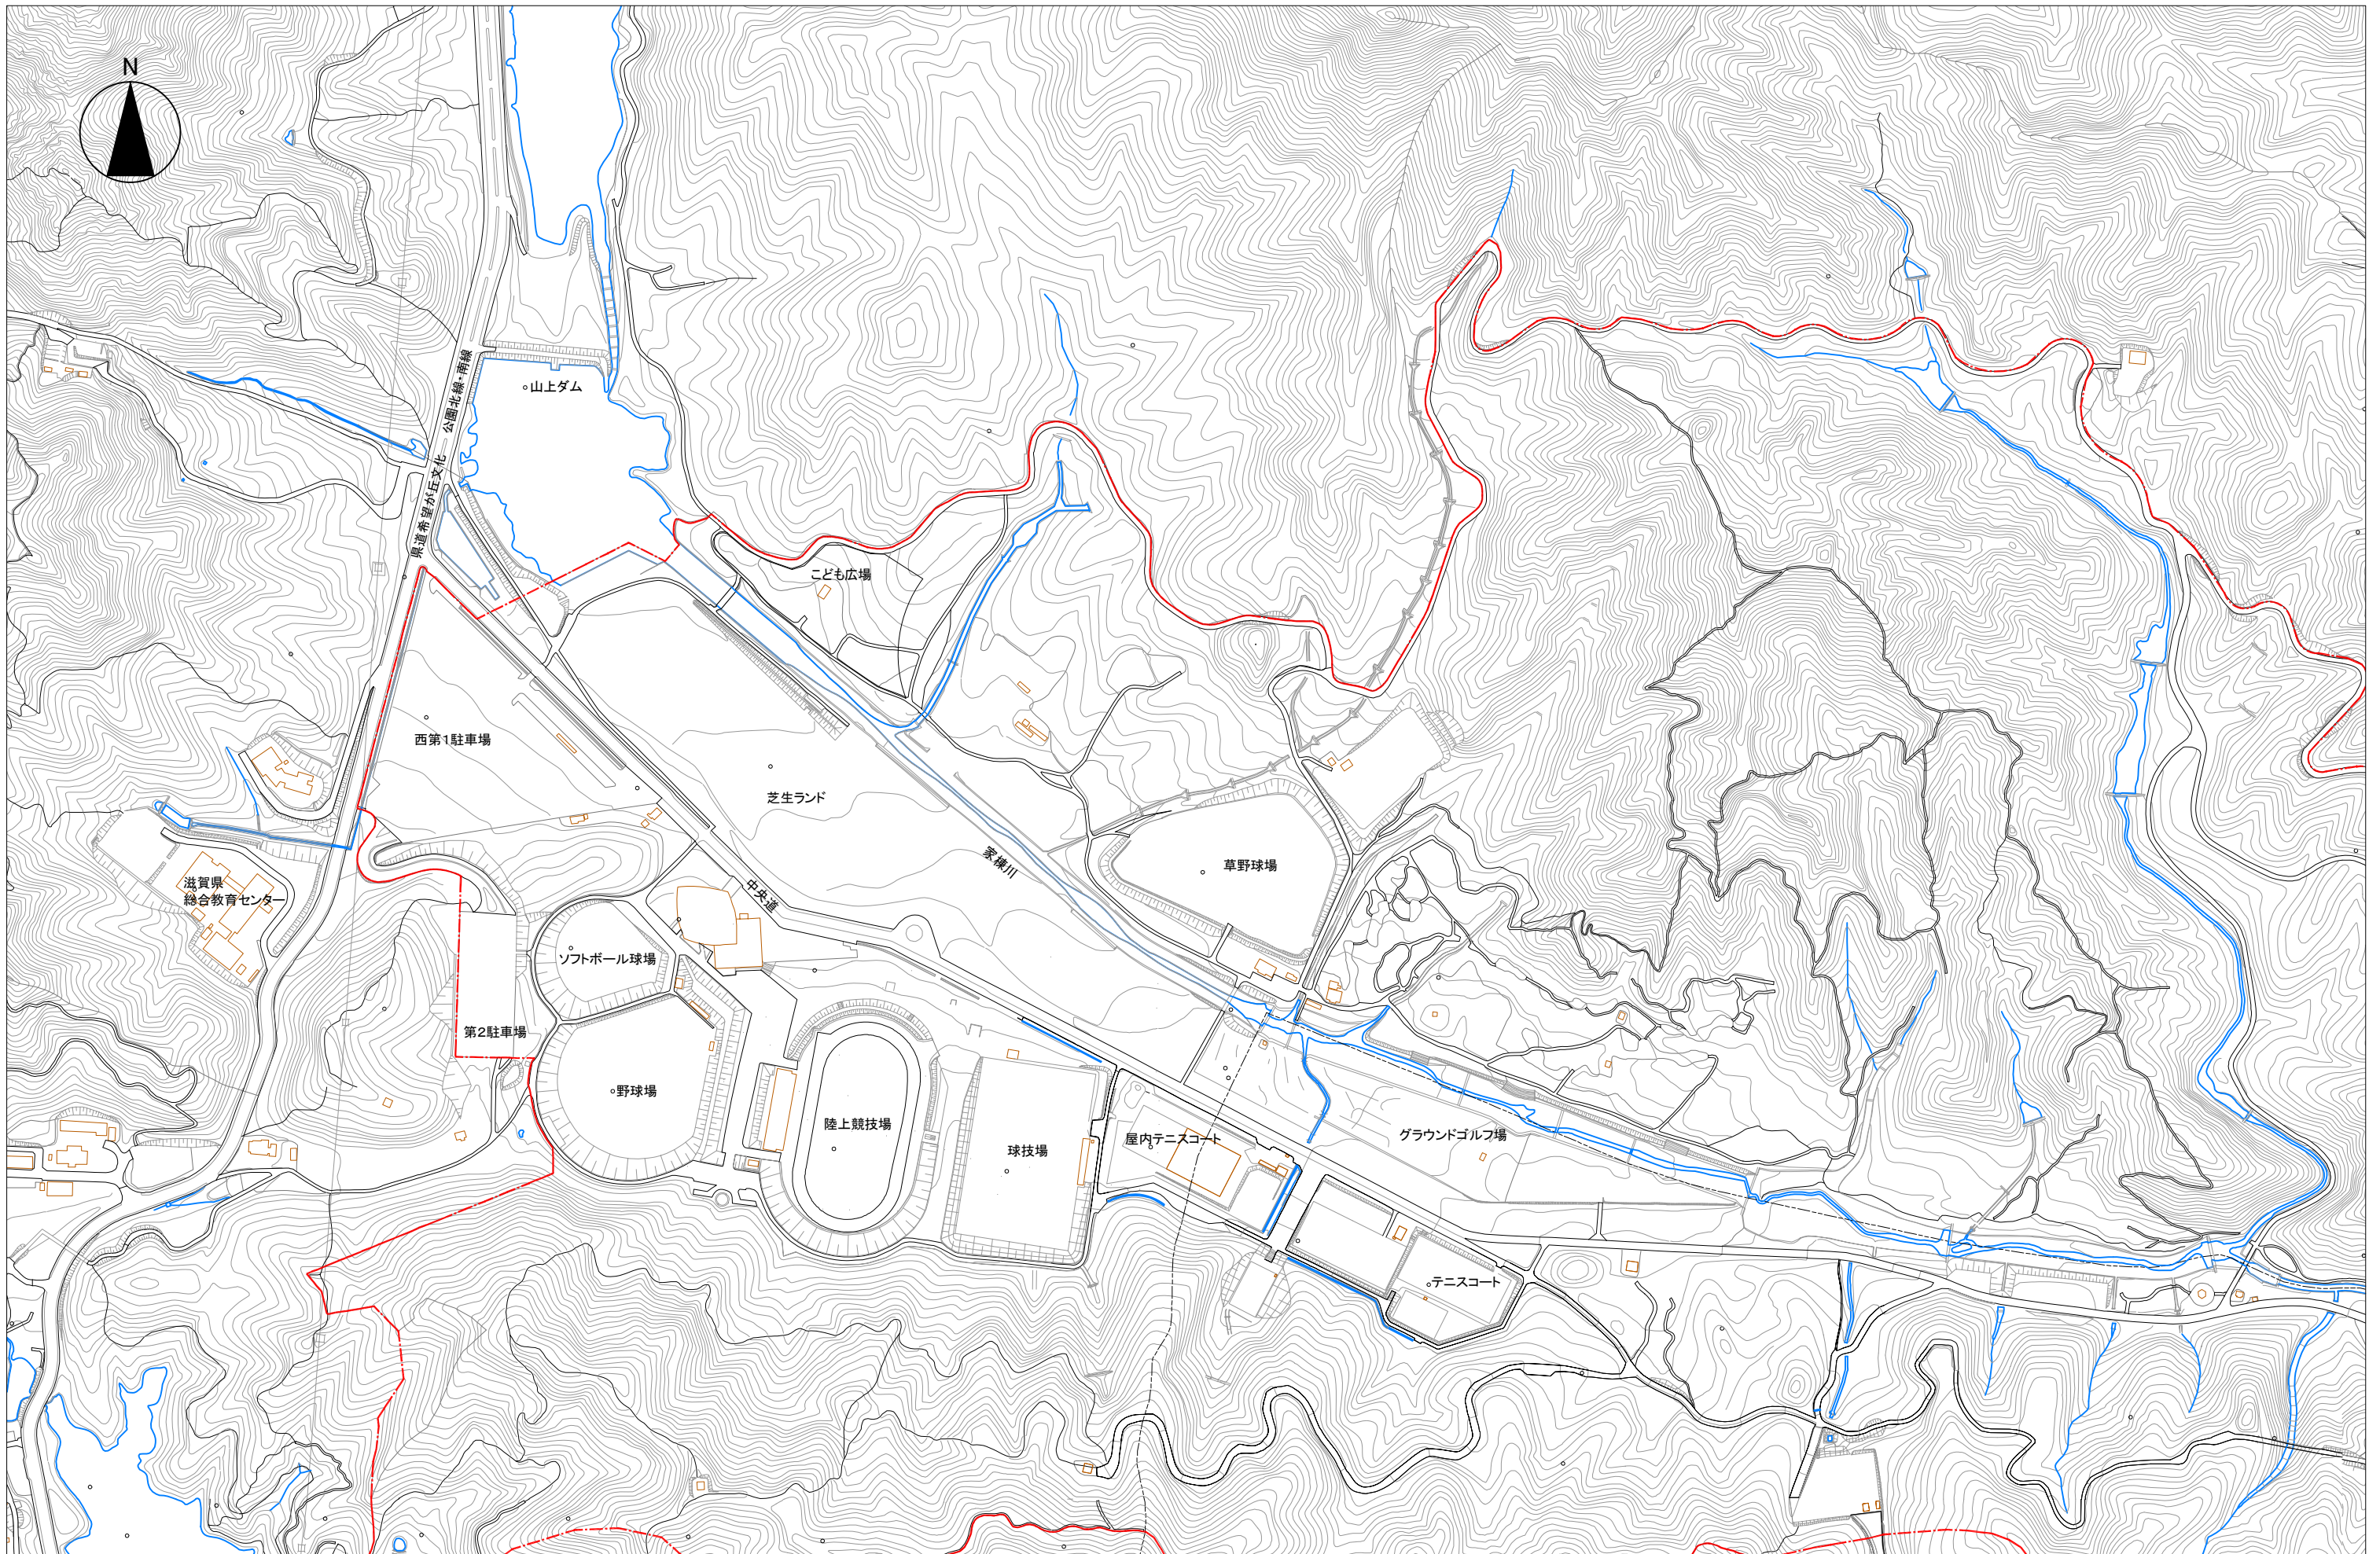

希望が丘文化公園周辺 位置図

S=1:5,000
0 50 100 200 300m

希望ヶ丘文化公園 スポーツゾーン付近 現況図