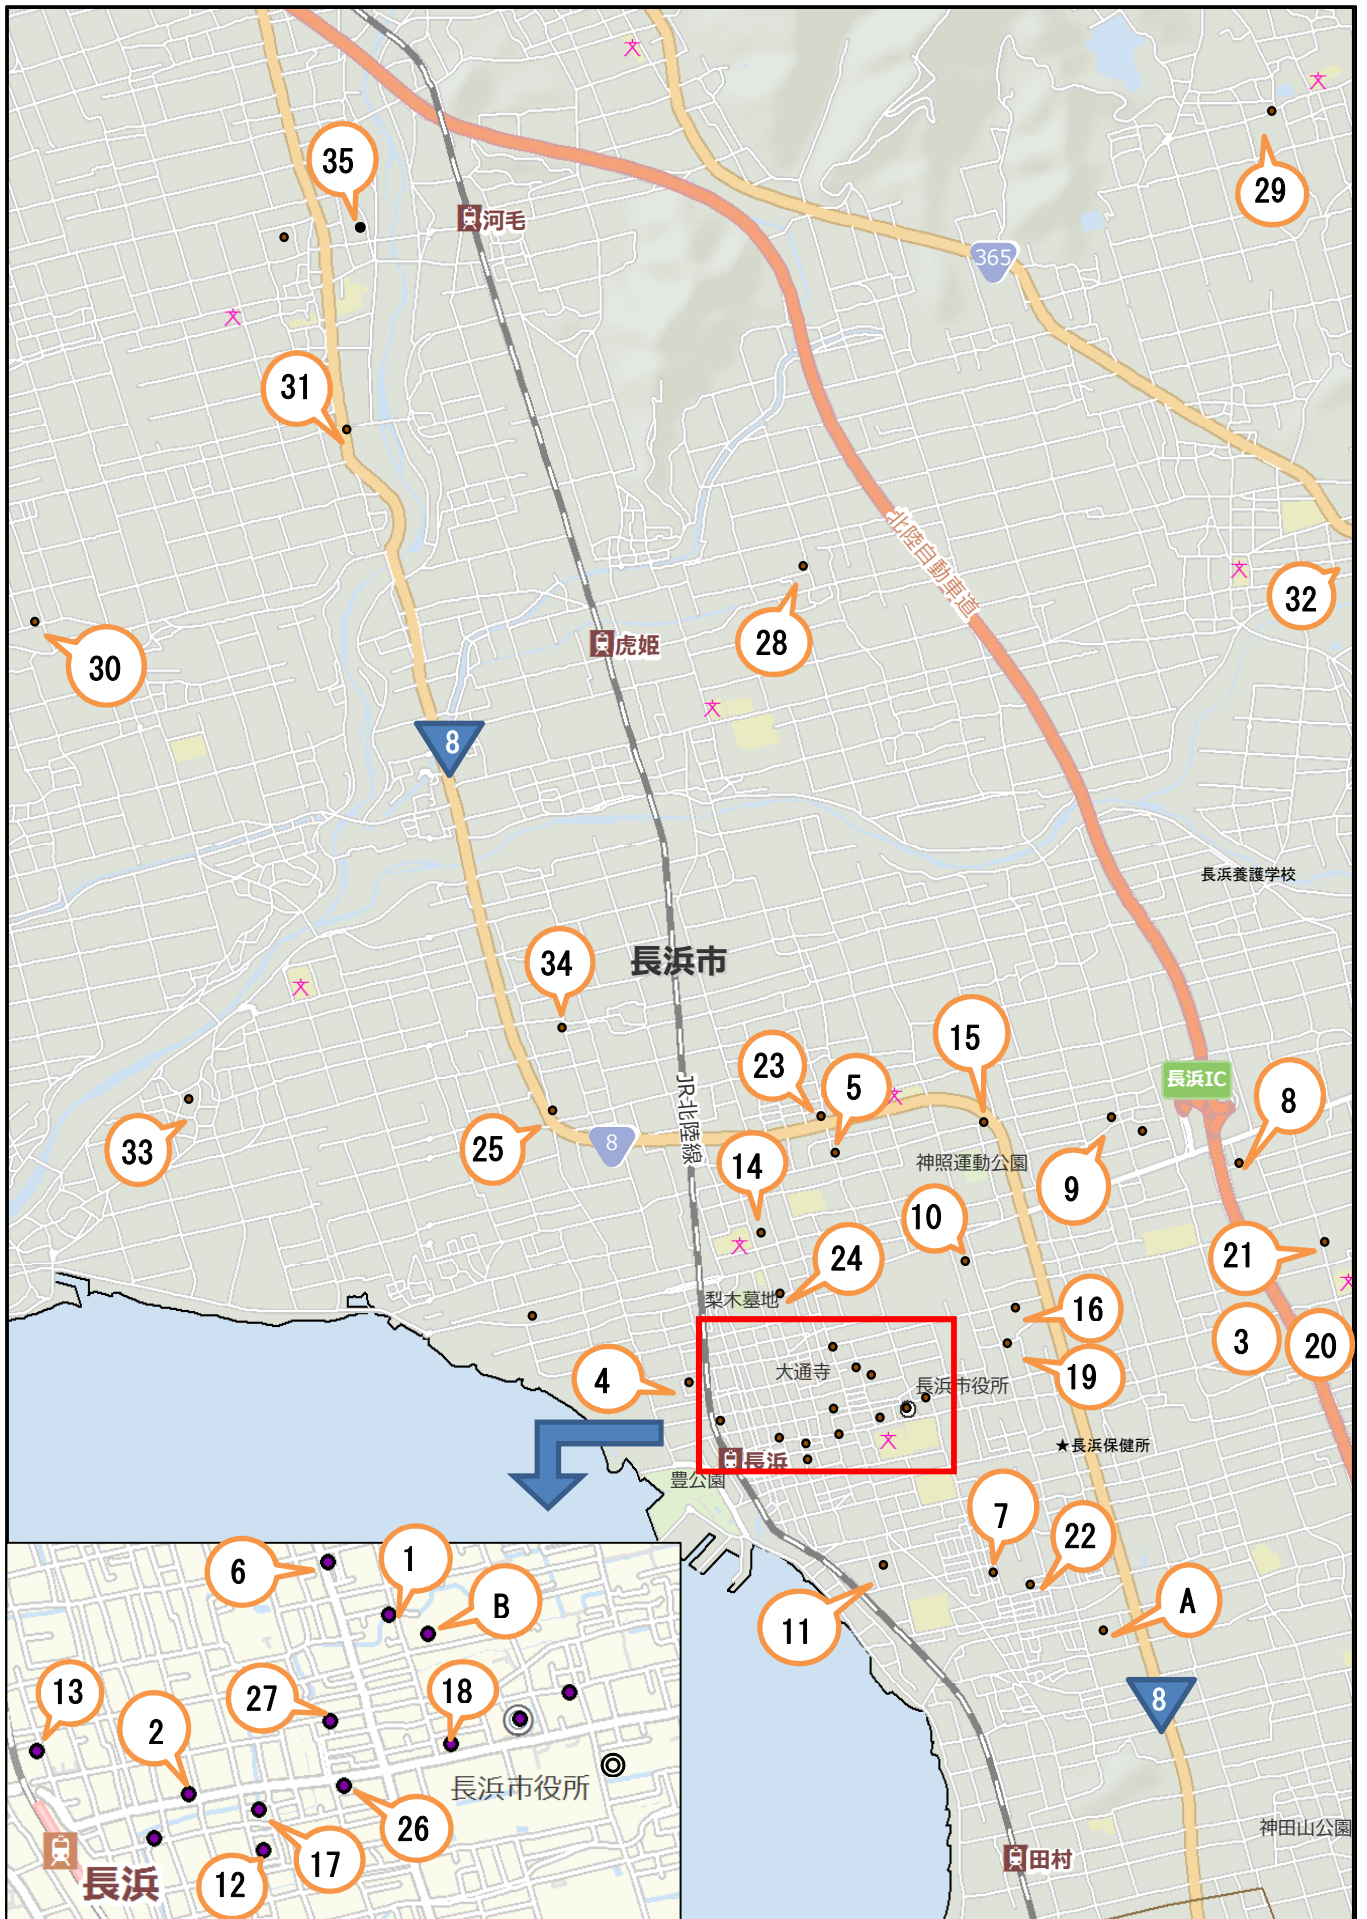

長浜市（長浜・浅井・びわ・虎姫 地域）

長浜市（湖北・高月・木之本・余呉・西浅井 地域）