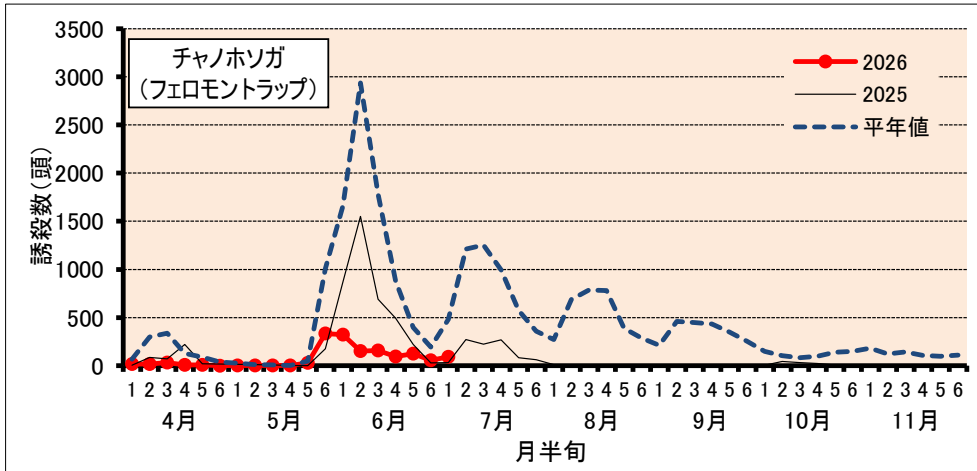

チャ害虫発生状況（甲賀市水口町水口）

2026/7/5 現在

防除にあたっては、病害虫発生予報(滋賀県病害虫防除所)などを参考にし、害虫の発生状況を確認してから実施してください。

注) 甲賀市水口町水口(滋賀県農業技術振興センター茶業指導所)の予察園における、フェロモントラップでの各害虫の誘殺状況を示しています。平年値は、10ヶ年(2015~2024年)の平均値です。