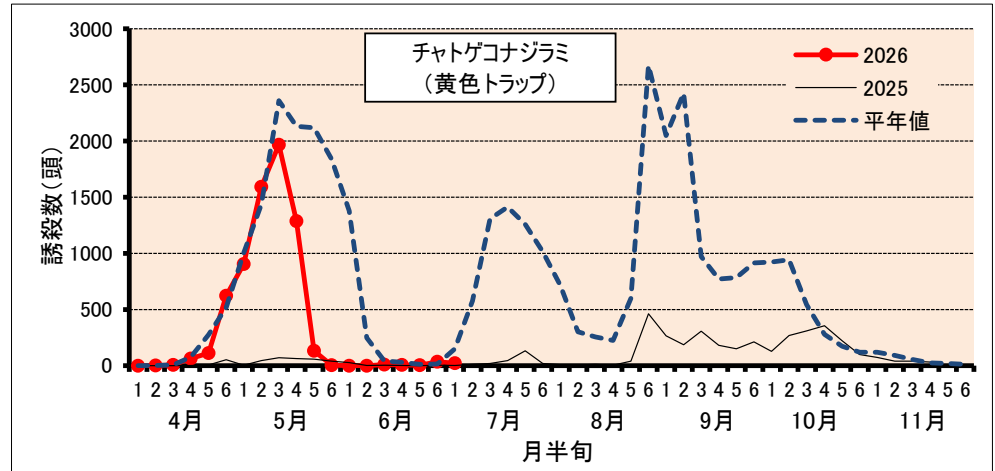

チャ害虫発生状況（甲賀市水口町水口）

2026/7/5 現在

防除にあたっては、病害虫発生予報(滋賀県病害虫防除所)などを参考にし、害虫の発生状況を確認してから実施してください。

注) 甲賀市水口町水口(滋賀県農業技術振興センター茶業指導所)の予察園における、フェロモントラップでの各害虫の誘殺状況を示しています。平年値は、10ヶ年(2015~2024年)の平均値です。