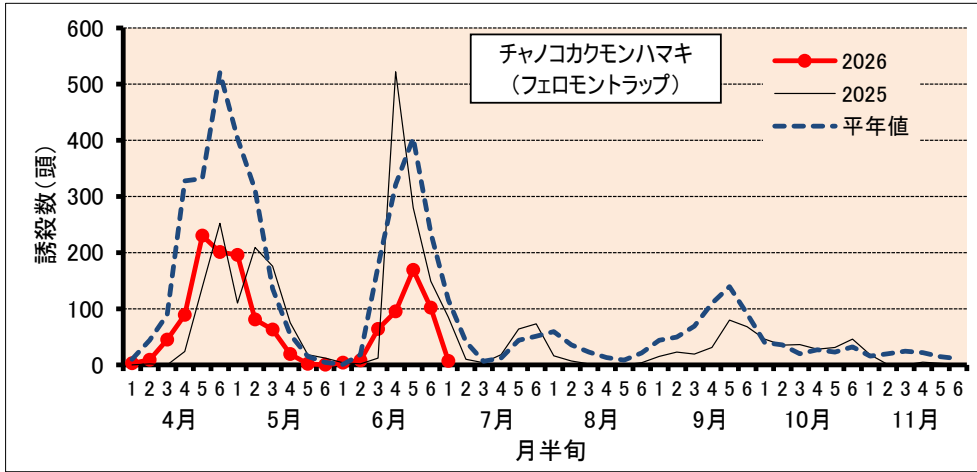

チャ害虫発生状況（甲賀市水口町水口）

2026/7/5 現在

防除にあたっては、病害虫発生予報(滋賀県病害虫防除所)などを参考にし、害虫の発生状況を確認してから実施してください。

注) 甲賀市水口町水口(滋賀県農業技術振興センター茶業指導所)の予察園における、フェロモントラップでの各害虫の誘殺状況を示しています。平年値は、10ヶ年(2015~2024年)の平均値です。