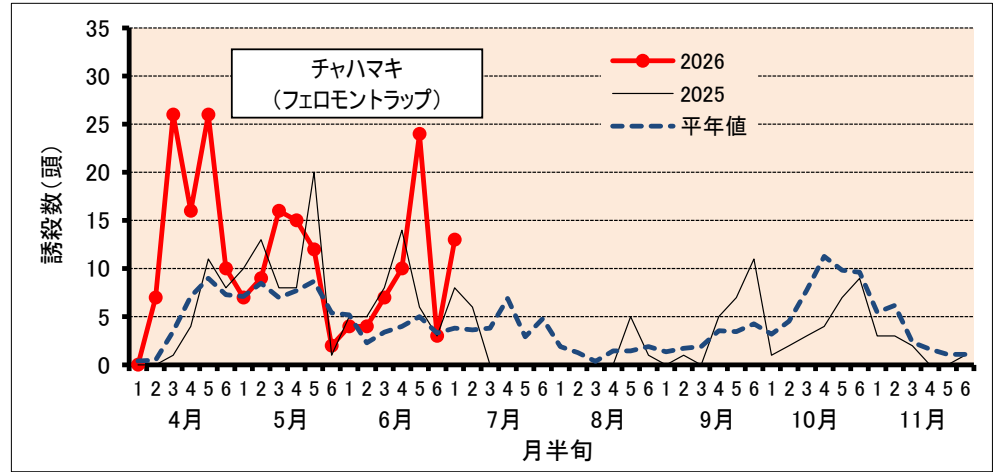

チャ害虫発生状況（甲賀市水口町水口）

2026/7/5 現在

防除にあたっては、病害虫発生予報(滋賀県病害虫防除所)などを参考にし、害虫の発生状況を確認してから実施してください。

注) 甲賀市水口町水口(滋賀県農業技術振興センター茶業指導所)の予察園における、フェロモントラップでの各害虫の誘殺状況を示しています。平年値は、10ヶ年(2015~2024年)の平均値です。