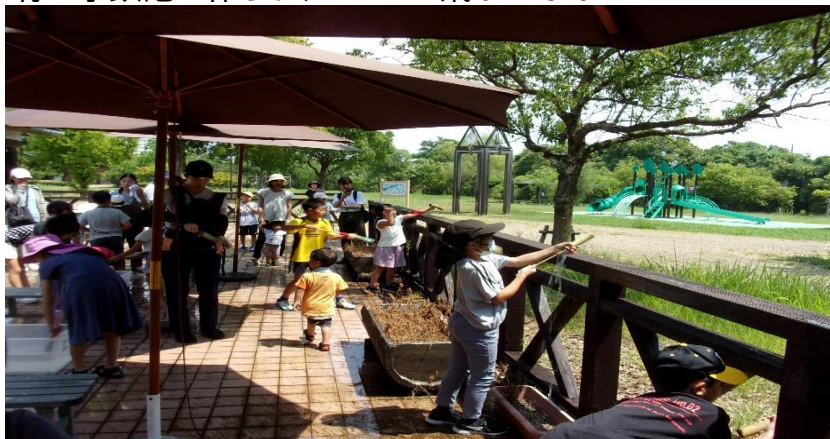

みさき自然公園

竹の水鉄砲作り

●プログラム内容

竹で水鉄砲を作ろう、どこまで飛ぶかな？

●対象、参加条件

幼児・小学生保護者同伴

●日時

8月5日(水)、19日(水)

●定員

各30組

●場所

みさき自然公園

●フィールド

屋内

●参加費

300円