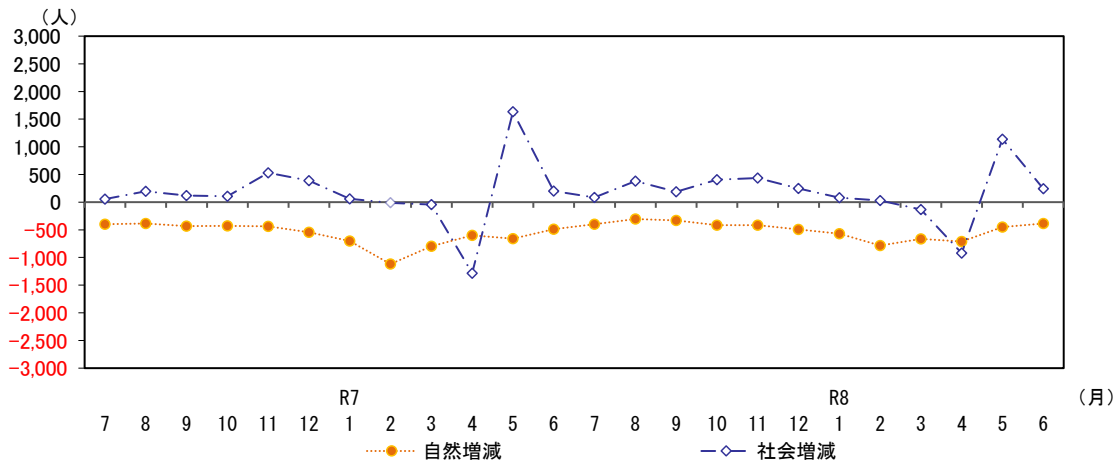

滋賀県の人口と世帯数

令和8年(2026年)6月25日

1 人口と世帯数

令和8年6月1日現在の滋賀県の総人口は1,393,179人で、前月と比べて143人減少しました。

なお、前年同月と比べて3,754人減少しています。

うち外国人数は42,158人で、前月と比べて306人増加し、前年同月と比べて3,503人増加しています。

	(人)	対前月比較		対前年同月比較	
		(人)	増減率(%)	(人)	増減率(%)
総人口	1,393,179 (42,158)	-143 (+306)	-0.01 (+0.73)	-3,754 (+3,503)	-0.27 (+9.06)
男	686,887 (22,681)	+10 (+174)	+0.00 (+0.77)	-1,774 (+1,978)	-0.26 (+9.55)
女	706,292 (19,477)	-153 (+132)	-0.02 (+0.68)	-1,980 (+1,525)	-0.28 (+8.49)
世帯数	613,889	+564	+0.09	+5,872	+0.97

※総人口、男、女の各下段()に示す数値は、外国人数(内数)です。

(参考)

	前月(令和8年5月1日現在)	前年同月(令和7年6月1日現在)
総人口	1,393,322	1,396,933
うち外国人数	41,852	38,655
世帯数	613,325	608,017

2 月別人口の動態グラフ

前月と比べて、自然増減は388人の減少、社会増減は245人の増加、増減計は143人の減少となっています。

3 市町別人口