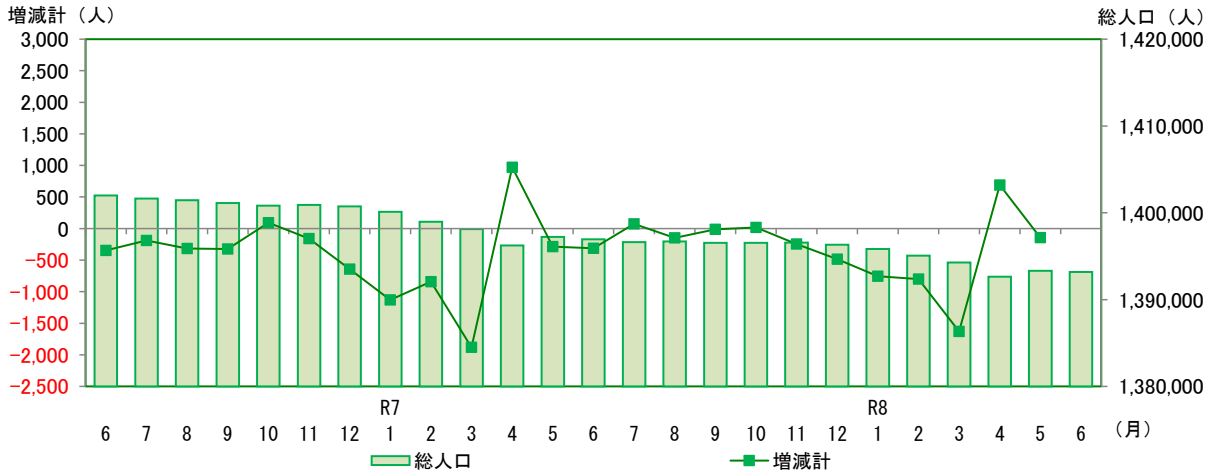

滋賀県の人口と世帯数

令和8年(2026年)6月25日

1 人口と世帯数

令和8年6月1日現在の滋賀県の総人口は1,393,179人で、前月と比べて143人減少しました。

なお、前年同月と比べて3,754人減少しています。

うち外国人数は42,158人で、前月と比べて306人増加し、前年同月と比べて3,503人増加しています。

	(人)	対前月比較		対前年同月比較	
		(人)	増減率(%)	(人)	増減率(%)
総人口	1,393,179 (42,158)	-143 (+306)	-0.01 (+0.73)	-3,754 (+3,503)	-0.27 (+9.06)
男	686,887 (22,681)	+10 (+174)	+0.00 (+0.77)	-1,774 (+1,978)	-0.26 (+9.55)
女	706,292 (19,477)	-153 (+132)	-0.02 (+0.68)	-1,980 (+1,525)	-0.28 (+8.49)
世帯数	613,889	+564	+0.09	+5,872	+0.97

※総人口、男、女の各下段()に示す数値は、外国人数(内数)です。

(参考)

	前月(令和8年5月1日現在)	前年同月(令和7年6月1日現在)
総人口	1,393,322	1,396,933
うち外国人数	41,852	38,655
世帯数	613,325	608,017

2 月別人口の動態グラフ

前月と比べて、自然増減は388人の減少、社会増減は245人の増加、増減計は143人の減少となっています。

3 市町別人口

前月と比べて、増加したのは3市2町、減少したのは10市4町です。

(増加) 草津市、彦根市、近江八幡市、竜王町、甲良町

(減少) 大津市、甲賀市、高島市、米原市、湖南市、野洲市、長浜市、日野町、守山市、東近江市、栗東市、多賀町、愛荘町、豊郷町

*人口が増加した市町

- 1 草津市 117人
- 2 彦根市 48人
- 3 近江八幡市 31人

*人口が減少した市町

- 1 大津市 74人
- 2 甲賀市 46人
- 3 高島市 44人

* 令和8年6月1日現在の人口と世帯数は、令和8年5月1日～令和8年5月31日の間の異動届出数を反映しています。

* グラフの増減データは各月中の異動届出数を反映し、総人口は各月1日現在の人口数を反映しています。

* 令和2年国勢調査基準で算出しています。