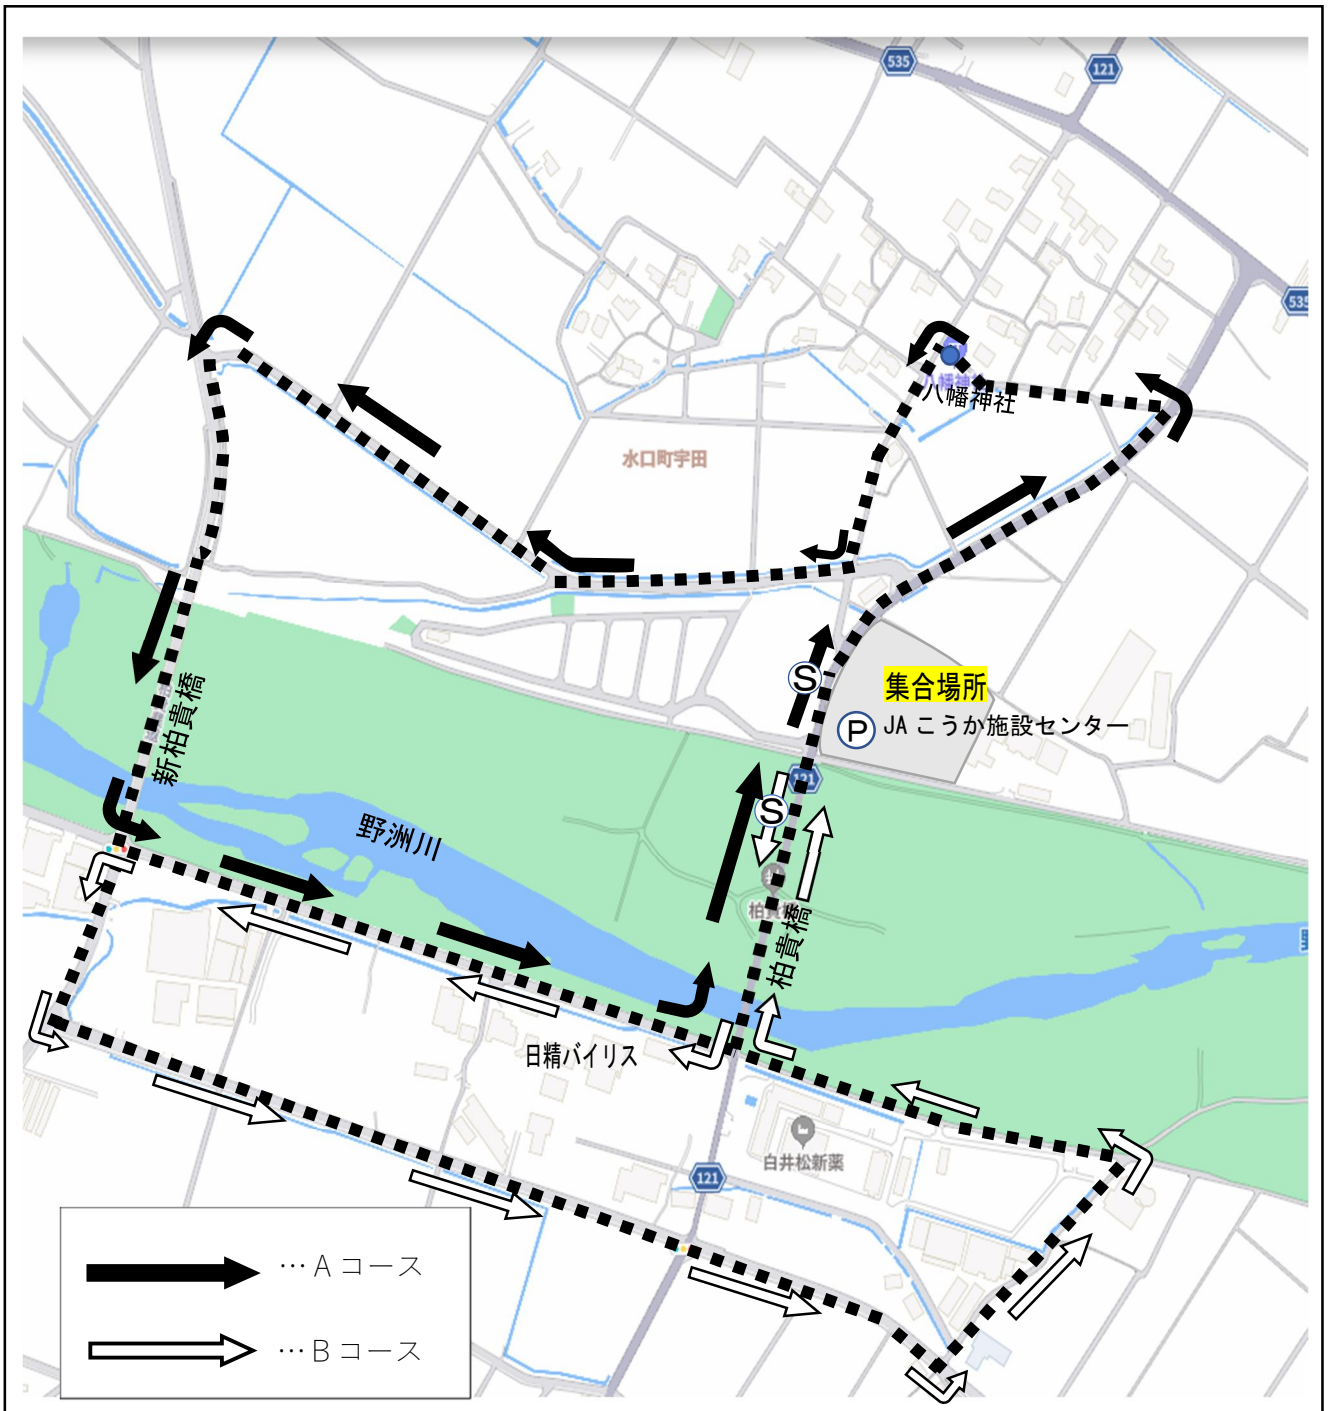

令和8年度「びわ湖を美しくする運動」環境美化活動 実施場所地図

○活動場所

地図上の「■■■■■」で示すルート

◎のマークがついている矢印が最初のルートです。

※各地点に職員を配置し誘導します。

○集合場所 (スタート地点)・駐車場

JA こうか施設センター (地図上の◎)