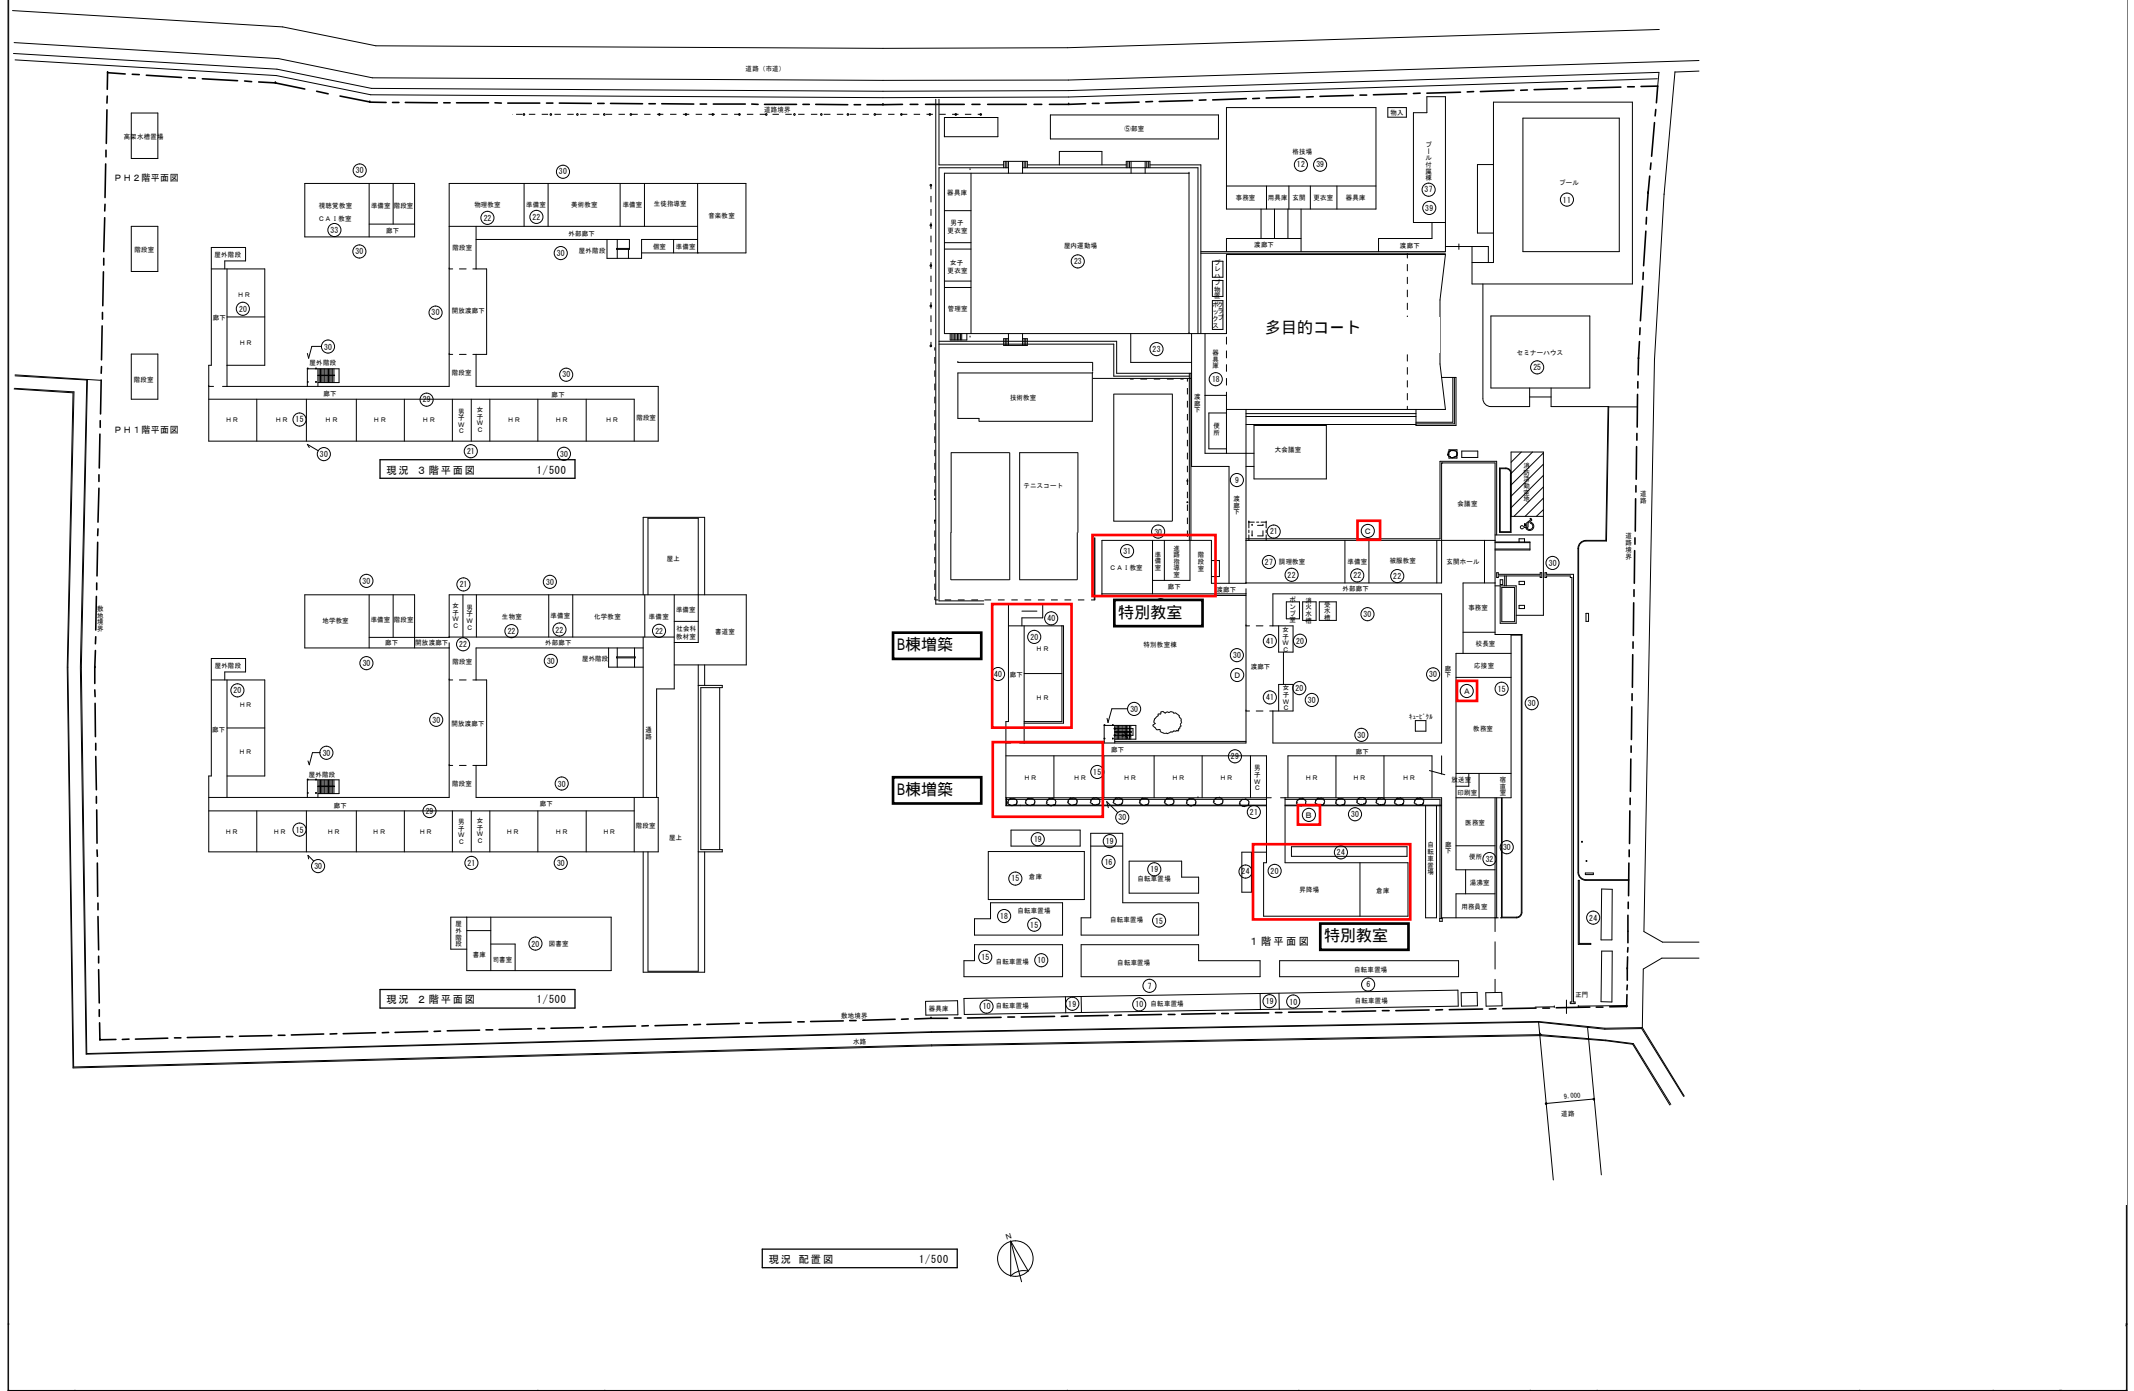

守山高校全体配置図

現況 配置図 1/500

守山養護学校 平面図