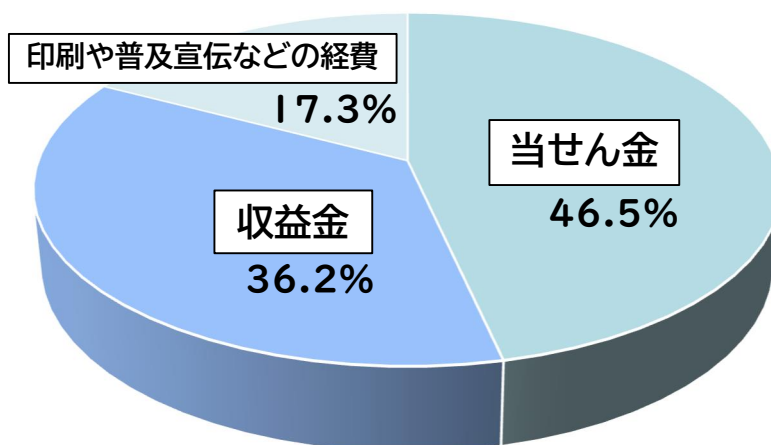

夢いろいろ宝くじ

「宝くじ」は、地方財政法および当せん金付証券法に基づき、全国の都道府県および政令指定都市により発売されています。

滋賀県内でご購入いただいた宝くじの収益金は、「学習船うみのこ」の管理費や高等学校の施設改修など、県内の公共事業等の財源として活用されています。

宝くじ1枚は、このような配分になります（令和6年度実績）

宝くじ発売実績額（令和6年度） 7,598億円 → 収益金額 2,750億円
本県の収益金額（令和6年度） 29億円（県内の販売額に応じて、配分されます）

宝くじは、県内の宝くじ売場各店舗のほか、 パソコンやスマートフォンからお買い求めください！

【県内の宝くじ売場】

- ・滋賀県内約100か所の売場で宝くじを販売しています
- ・販売員から説明を受けながら直接購入でき、ポイントもたまります

【ネット購入】

- ・24時間、いつでも・どこでも購入できます
- ・購入から抽選結果の確認、当せん金の受け取りまで全てネットで完結します
- ・支払いにはクレジットカードやキャリア決済が利用でき、ポイントもたまります