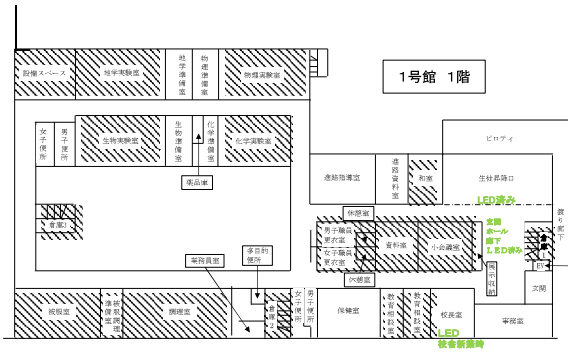

令和7年度 滋賀県立伊香高等学校 校舎平面図

旧農場実習室

セミナーハウス

施設の配置図		学校名	
--------	--	-----	--

① 1号館

施設の配置図	縮 0 1 2 3 4 5 6 7 8 9 10 m	学校名 滋賀県立 長浜北高等学校	都道府県 滋賀県	(市町村)	(学校)	設置 番号
--------	--	------------------------	-------------	-------	------	----------

14 2号館 1階

2号館 3階

2号館 2階

施設の配置図	縮図	0 <input type="text"/> <input type="text"/> <input type="text"/> <input type="text"/> <input type="text"/> <input type="text"/> <input type="text"/> <input type="text"/> m	学校名	滋賀県立 長浜北高等学校	調査番号	都道府県	(市町村)	(学校)	整理番号
--------	----	---	-----	-----------------	------	------	-------	------	------

12 セミナーハウス

1階

2階

全体図 下記を除く蛍光灯が残る箇所
 ①1号館、⑭2号館、⑰3号館、③屋内運動場、⑦武道場、⑫セミナーハウス

施設の配置図	縮尺 0 m	学校名 滋賀県立 長浜北高等学校	調査番号	都道府県	(市町村)	(学校)	整理番号
--------	--------	------------------	------	------	-------	------	------

3階

2階

1階

(体育施設)

セミナーハウス・
礼法室・長農資料館

4