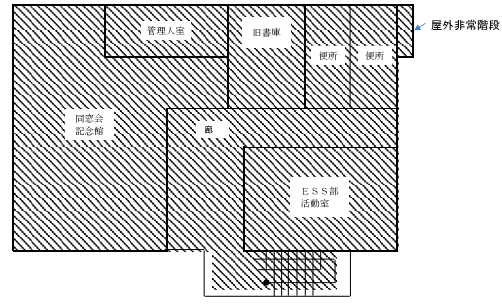

令和7年度 滋賀県立伊香高等学校 校舎平面図

旧農場実習室

セミナーハウス

施設の配置図		学校名	
--------	--	-----	--

① 1号館

施設の配置図	縮 0 1 2 3 4 5 6 7 8 9 10 m	学校名 滋賀県立 長浜北高等学校	都道府県 滋賀県	(市町村)	(学校)	設置 番号
--------	--	------------------------	-------------	-------	------	----------

14 2号館 1階

2号館 3階

2号館 2階

施設の配置図	縮図	0 <input type="text"/> <input type="text"/> <input type="text"/> <input type="text"/> <input type="text"/> <input type="text"/> <input type="text"/> <input type="text"/> m	学校名	滋賀県立 長浜北高等学校	調査番号	都道府県	(市町村)	(学校)	整理番号
--------	----	---	-----	-----------------	------	------	-------	------	------

1階

(体育施設)

セミナーハウス・
礼法室・長農資料館

4