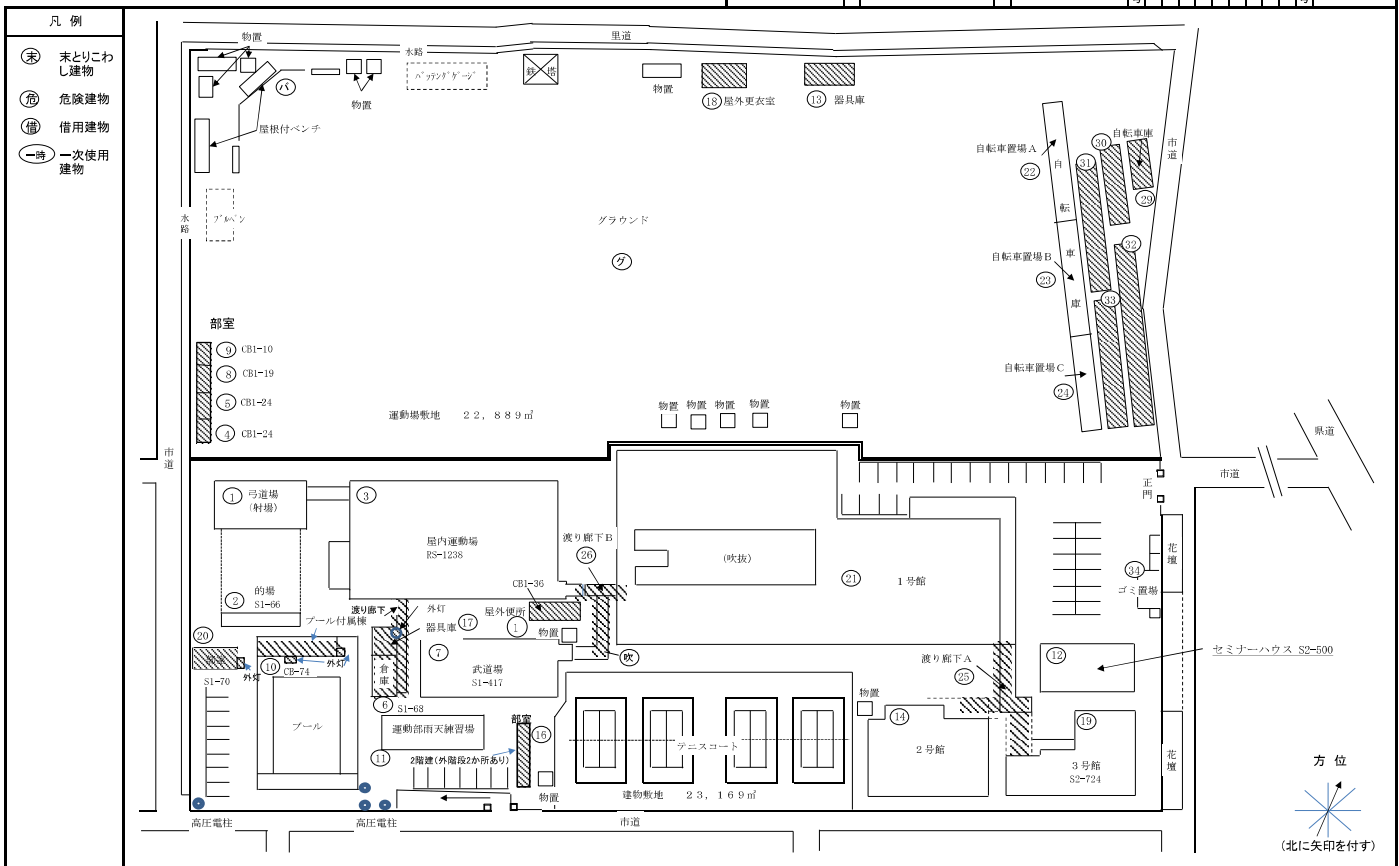

12 セミナーハウス

1階

2階

全体図 下記を除く蛍光灯が残る箇所
 ①1号館、⑭2号館、⑰3号館、③屋内運動場、⑦武道場、⑫セミナーハウス

施設の配置図	縮尺 0 m	学校名 滋賀県立 長浜北高等学校	調査番号	都道府県	(市町村)	(学校)	整理番号
--------	--------	------------------	------	------	-------	------	------

3階

2階

1階

(体育施設)

セミナーハウス・
礼法室・長農資料館

4