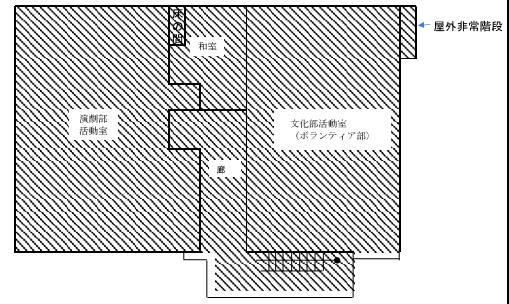

令和7年度 滋賀県立伊香高等学校 校舎平面図

旧農場実習室

セミナーハウス

施設の配置図		学校名	
--------	--	-----	--

① 1号館

施設の配置図	縮 0 1 2 3 4 5 6 7 8 9 10 m	学校名 滋賀県立 長浜北高等学校	都道府県 滋賀県	(市町村)	(学校)	設置 番号
--------	--	------------------------	-------------	-------	------	----------

14 2号館 1階

2号館 3階

2号館 2階

施設の配置図	縮図	0 <input type="text"/> <input type="text"/> <input type="text"/> <input type="text"/> <input type="text"/> <input type="text"/> <input type="text"/> <input type="text"/> m	学校名	滋賀県立 長浜北高等学校	調査番号	都道府県	(市町村)	(学校)	整理番号
--------	----	---	-----	-----------------	------	------	-------	------	------

1階

(体育施設)

セミナーハウス・
礼法室・長農資料館

4