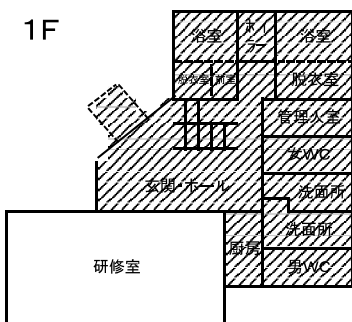

令和7年度 滋賀県立伊香高等学校 校舎平面図

旧農場実習室

セミナーハウス

施設の配置図		学校名	
--------	--	-----	--

① 1号館

施設の配置図	縮 0 1 2 3 4 5 6 7 8 9 10 m	学校名 滋賀県立 長浜北高等学校	都道府県 滋賀県	(市町村)	(学校)	設置 番号
--------	--	------------------------	-------------	-------	------	----------

14 2号館 1階

2号館 3階

2号館 2階

施設の配置図	縮図	0 <input type="text"/> <input type="text"/> <input type="text"/> <input type="text"/> <input type="text"/> <input type="text"/> <input type="text"/> <input type="text"/> m	学校名	滋賀県立 長浜北高等学校	調査番号	都道府県	(市町村)	(学校)	整理番号
--------	----	---	-----	-----------------	------	------	-------	------	------

12 セミナーハウス

1階

2階

全体図 下記を除く蛍光灯が残る箇所
 ①1号館、⑭2号館、⑰3号館、③屋内運動場、⑦武道場、⑫セミナーハウス

施設の配置図	縮尺 0 m	学校名 滋賀県立 長浜北高等学校	調査番号	都道府県	(市町村)	(学校)	整理番号
--------	--------	------------------	------	------	-------	------	------

3階

2階

1階

(体育施設)

セミナーハウス・
礼法室・長農資料館

4