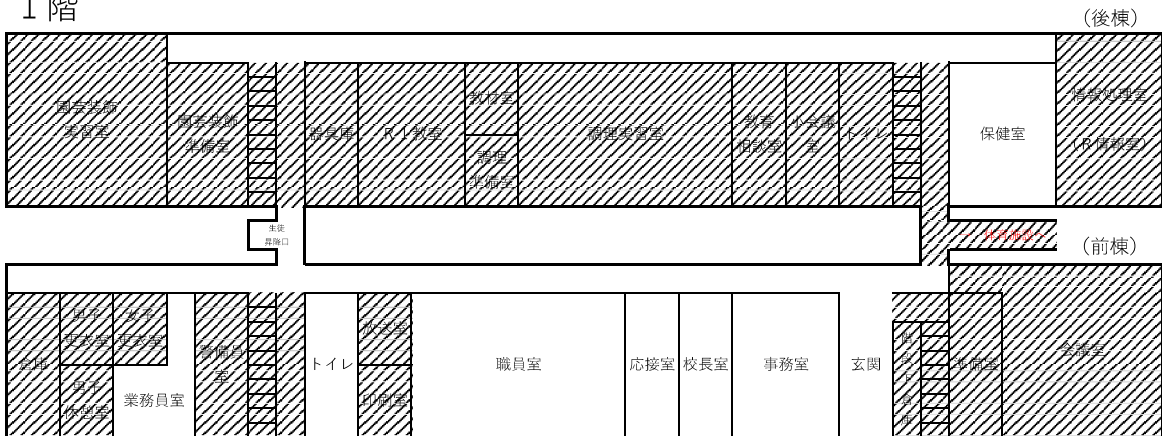

14 2号館 1階

2号館 3階

2号館 2階

施設の配置図	縮図	0 <input type="text"/> <input type="text"/> <input type="text"/> <input type="text"/> <input type="text"/> <input type="text"/> <input type="text"/> <input type="text"/> m	学校名	滋賀県立 長浜北高等学校	調査番号	都道府県	(市町村)	(学校)	整理番号
--------	----	---	-----	-----------------	------	------	-------	------	------

12 セミナーハウス

1階

2階

全体図 下記を除く蛍光灯が残る箇所
 ①1号館、⑭2号館、⑰3号館、③屋内運動場、⑦武道場、⑫セミナーハウス

施設の配置図	縮尺 0 m	学校名 滋賀県立 長浜北高等学校	調査番号	都道府県	(市町村)	(学校)	整理番号
--------	--------	------------------	------	------	-------	------	------

3階

2階

1階

(体育施設)

セミナーハウス・
礼法室・長農資料館

4