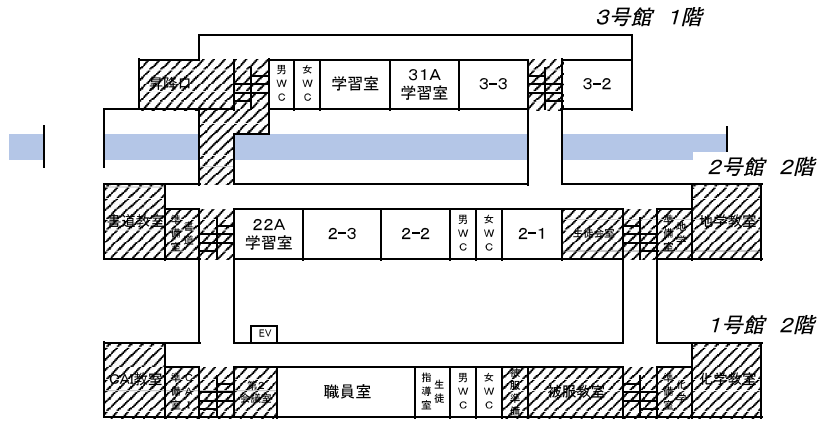

令和7年度 滋賀県立伊香高等学校 校舎平面図

旧農場実習室

セミナーハウス

施設の配置図		学校名	
--------	--	-----	--

① 1号館

施設の配置図	縮 0 1 2 3 4 5 6 7 8 9 10 m	学校名 滋賀県立 長浜北高等学校	都道府県 滋賀県	(市町村)	(学校)	設置 番号
--------	--	------------------------	-------------	-------	------	----------

14 2号館 1階

2号館 3階

2号館 2階

施設の配置図	縮図	0 <input type="text"/> <input type="text"/> <input type="text"/> <input type="text"/> <input type="text"/> <input type="text"/> <input type="text"/> <input type="text"/> m	学校名	滋賀県立 長浜北高等学校	調査番号	都道府県	(市町村)	(学校)	整理番号
--------	----	---	-----	-----------------	------	------	-------	------	------

12 セミナーハウス

1階

2階

全体図 下記を除く蛍光灯が残る箇所
 ①1号館、⑭2号館、⑰3号館、③屋内運動場、⑦武道場、⑫セミナーハウス

施設の配置図	縮尺 0 m	学校名 滋賀県立 長浜北高等学校	調査番号	都道府県	(市町村)	(学校)	整理番号
--------	--------	------------------	------	------	-------	------	------

3階

2階

1階

(体育施設)

セミナーハウス・
礼法室・長農資料館

4