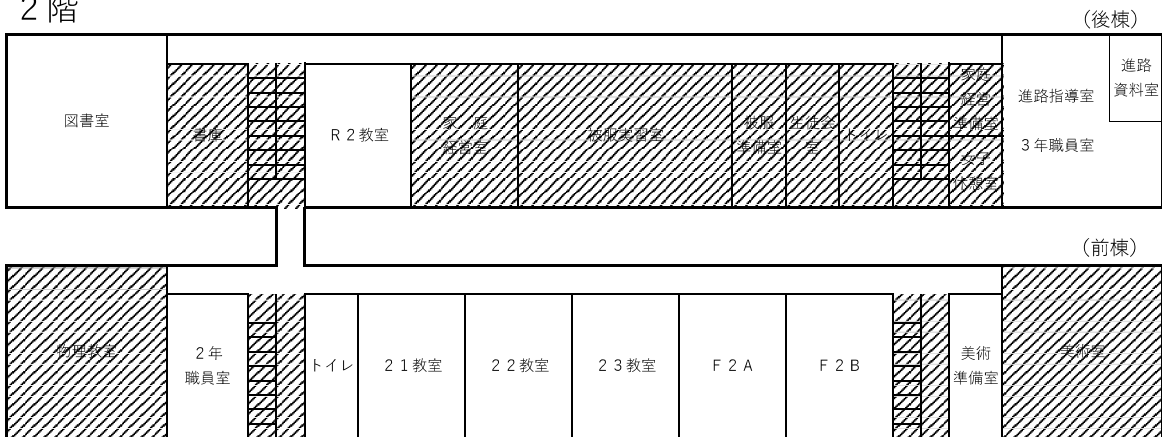

14 2号館 1階

2号館 3階

2号館 2階

施設の配置図	縮図	0 <input type="text"/> <input type="text"/> <input type="text"/> <input type="text"/> <input type="text"/> <input type="text"/> <input type="text"/> <input type="text"/> m	学校名	滋賀県立 長浜北高等学校	調査番号	都道府県	(市町村)	(学校)	整理番号
--------	----	---	-----	-----------------	------	------	-------	------	------

12 セミナーハウス

1階

2階

全体図 下記を除く蛍光灯が残る箇所
 ①1号館、⑭2号館、⑰3号館、③屋内運動場、⑦武道場、⑫セミナーハウス

施設の配置図	縮尺 0 m	学校名 滋賀県立 長浜北高等学校	調査番号	都道府県	(市町村)	(学校)	整理番号
--------	--------	------------------	------	------	-------	------	------

3階

2階

1階

(体育施設)

セミナーハウス・
礼法室・長農資料館

4