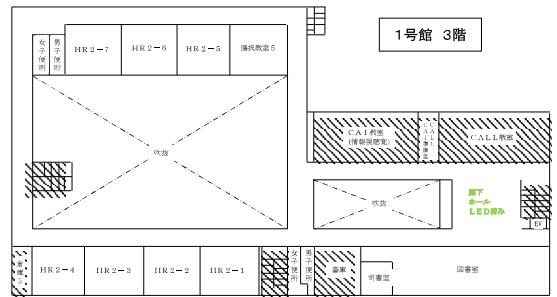

令和7年度 滋賀県立伊香高等学校 校舎平面図

旧農場実習室

セミナーハウス

施設の配置図		学校名	
--------	--	-----	--

① 1号館

施設の配置図	縮 0 1 2 3 4 5 6 7 8 9 10 m	学校名 滋賀県立 長浜北高等学校	都道府県 滋賀県	(市町村)	(学校)	設置 番号
--------	--	------------------------	-------------	-------	------	----------

14 2号館 1階

2号館 3階

2号館 2階

施設の配置図	縮図	0 <input type="text"/> <input type="text"/> <input type="text"/> <input type="text"/> <input type="text"/> <input type="text"/> <input type="text"/> <input type="text"/> m	学校名	滋賀県立 長浜北高等学校	調査番号	都道府県	(市町村)	(学校)	整理番号
--------	----	---	-----	-----------------	------	------	-------	------	------

12 セミナーハウス

1階

2階

全体図 下記を除く蛍光灯が残る箇所
 ①1号館、⑭2号館、⑰3号館、③屋内運動場、⑦武道場、⑫セミナーハウス

施設の配置図	縮尺 0 m	学校名 滋賀県立 長浜北高等学校	調査番号	都道府県	(市町村)	(学校)	整理番号
--------	--------	------------------	------	------	-------	------	------

3階

2階

1階

(体育施設)

セミナーハウス・
礼法室・長農資料館

4