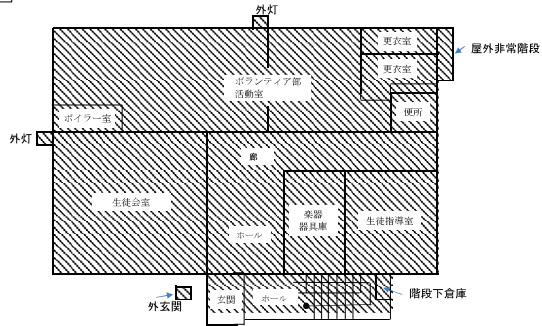

令和7年度 滋賀県立伊香高等学校 校舎平面図

旧農場実習室

セミナーハウス

施設の配置図		学校名	
--------	--	-----	--

① 1号館

施設の配置図	縮 0 1 2 3 4 5 6 7 8 9 10 m	学校名 滋賀県立 長浜北高等学校	都道府県 滋賀県	(市町村)	(学校)	設置 番号
--------	--	------------------------	-------------	-------	------	----------

14 2号館 1階

2号館 3階

2号館 2階

施設の配置図	縮図	0 <input type="text"/> <input type="text"/> <input type="text"/> <input type="text"/> <input type="text"/> <input type="text"/> <input type="text"/> <input type="text"/> m	学校名	滋賀県立 長浜北高等学校	調査番号	都道府県	(市町村)	(学校)	整理番号
--------	----	---	-----	-----------------	------	------	-------	------	------