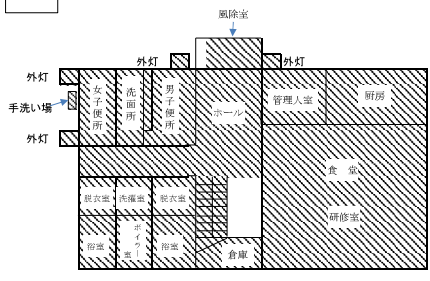

令和7年度 滋賀県立伊香高等学校 校舎平面図

旧農場実習室

セミナーハウス

施設の配置図		学校名	
--------	--	-----	--

① 1号館

施設の配置図	縮 0 1 2 3 4 5 6 7 8 9 10 m	学校名 滋賀県立 長浜北高等学校	都道府県 滋賀県	(市町村)	(学校)	設置 番号
--------	--	------------------------	-------------	-------	------	----------

14 2号館 1階

2号館 3階

2号館 2階

施設の配置図	縮図	0 <input type="text"/> <input type="text"/> <input type="text"/> <input type="text"/> <input type="text"/> <input type="text"/> <input type="text"/> <input type="text"/> m	学校名	滋賀県立 長浜北高等学校	調査番号	都道府県	(市町村)	(学校)	整理番号
--------	----	---	-----	-----------------	------	------	-------	------	------

12 セミナーハウス

1階

2階

全体図 下記を除く蛍光灯が残る箇所
 ①1号館、⑭2号館、⑰3号館、③屋内運動場、⑦武道場、⑫セミナーハウス

施設の配置図	縮尺 0 m	学校名 滋賀県立 長浜北高等学校	調査番号	都道府県	(市町村)	(学校)	整理番号
--------	--------	------------------	------	------	-------	------	------

3階

2階

1階

(体育施設)

セミナーハウス・
礼法室・長農資料館

4