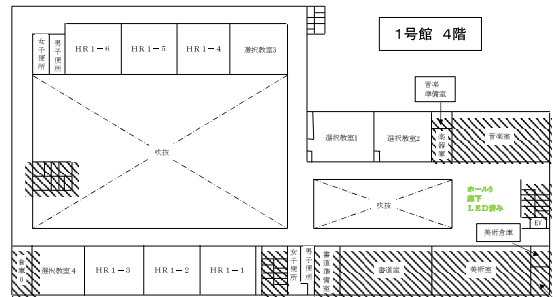

令和7年度 滋賀県立伊香高等学校 校舎平面図

旧農場実習室

セミナーハウス

施設の配置図		学校名	
--------	--	-----	--

① 1号館

施設の配置図	縮 0 1 2 3 4 5 6 7 8 9 10 m	学校名 滋賀県立 長浜北高等学校	都道府県 滋賀県	(市町村)	(学校)	設置 番号
--------	--	------------------------	-------------	-------	------	----------

14 2号館 1階

2号館 3階

2号館 2階

施設の配置図	縮図	0 <input type="text"/> <input type="text"/> <input type="text"/> <input type="text"/> <input type="text"/> <input type="text"/> <input type="text"/> <input type="text"/> m	学校名	滋賀県立 長浜北高等学校	調査番号	都道府県	(市町村)	(学校)	整理番号
--------	----	---	-----	-----------------	------	------	-------	------	------

12 セミナーハウス

1階

2階

全体図 下記を除く蛍光灯が残る箇所
 ①1号館、⑭2号館、⑰3号館、③屋内運動場、⑦武道場、⑫セミナーハウス

施設の配置図	縮尺 0 m	学校名 滋賀県立 長浜北高等学校	調査番号	都道府県	(市町村)	(学校)	整理番号
--------	--------	------------------	------	------	-------	------	------

3階

2階

1階

(体育施設)

セミナーハウス・
礼法室・長農資料館

4