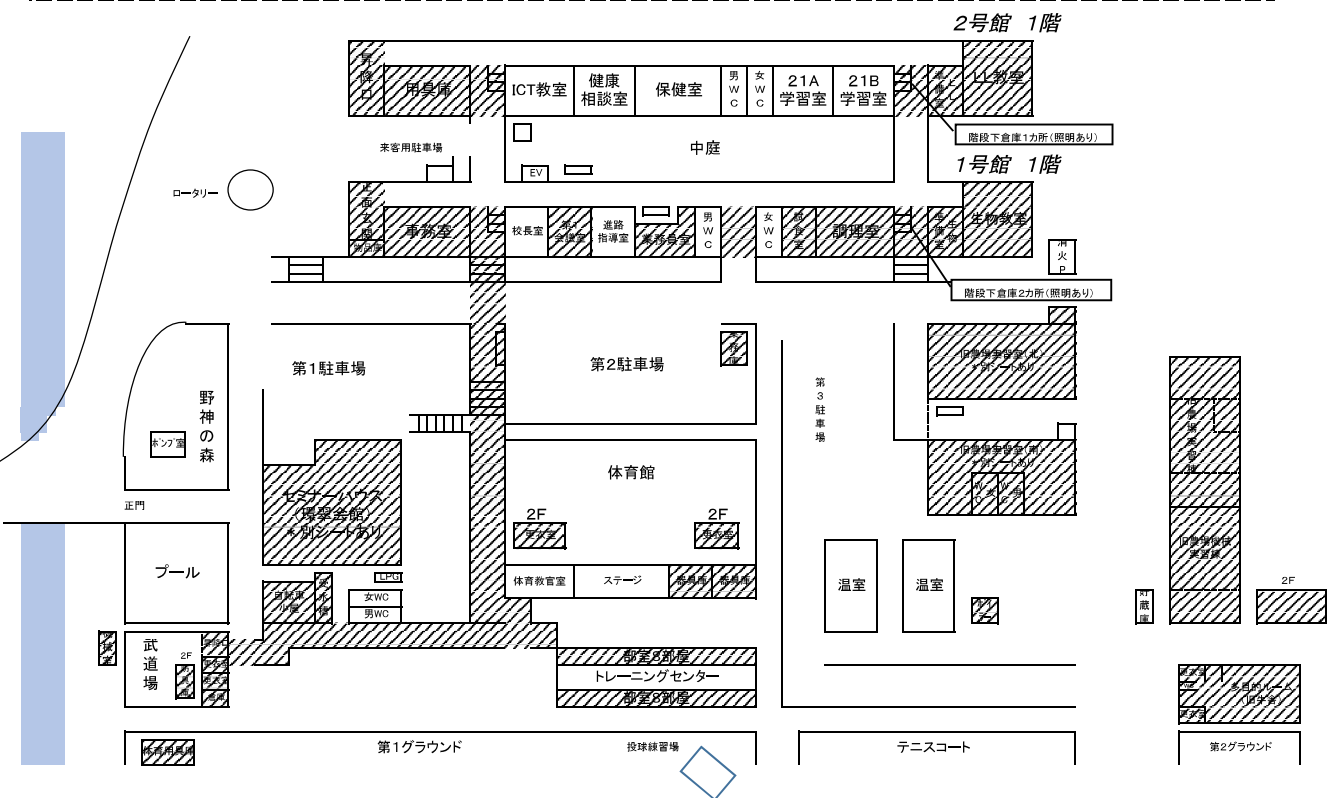

令和7年度 滋賀県立伊香高等学校 校舎平面図

旧農場実習室

セミナーハウス

施設の配置図		学校名	
--------	--	-----	--

① 1号館

施設の配置図	縮 0 1 2 3 4 5 6 7 8 9 10 m	学校名 滋賀県立 長浜北高等学校	都道府県 滋賀県	(市町村)	(学校)	設置 番号
--------	--	------------------------	-------------	-------	------	----------

14 2号館 1階

2号館 3階

2号館 2階

施設の配置図	縮図	0 <input type="text"/> <input type="text"/> <input type="text"/> <input type="text"/> <input type="text"/> <input type="text"/> <input type="text"/> <input type="text"/> m	学校名	滋賀県立 長浜北高等学校	調査番号	都道府県	(市町村)	(学校)	整理番号
--------	----	---	-----	-----------------	------	------	-------	------	------

12 セミナーハウス

1階

2階

全体図 下記を除く蛍光灯が残る箇所
 ①1号館、⑭2号館、⑰3号館、③屋内運動場、⑦武道場、⑫セミナーハウス

施設の配置図	縮尺 0 m	学校名 滋賀県立 長浜北高等学校	調査番号	都道府県	(市町村)	(学校)	整理番号
--------	--------	------------------	------	------	-------	------	------

3階

2階

1階

(体育施設)

セミナーハウス・
礼法室・長農資料館

4