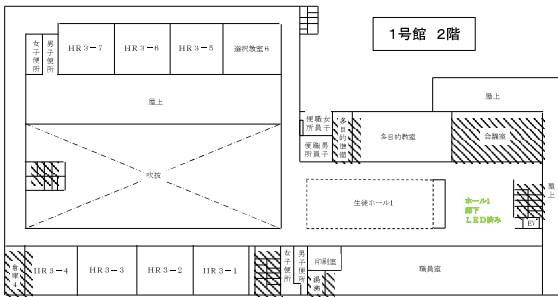

令和7年度 滋賀県立伊香高等学校 校舎平面図

旧農場実習室

セミナーハウス

施設の配置図		学校名	
--------	--	-----	--

① 1号館

施設の配置図	縮 0 1 2 3 4 5 6 7 8 9 10 m	学校名 滋賀県立 長浜北高等学校	都道府県 滋賀県	(市町村)	(学校)	設置 番号
--------	--	------------------------	-------------	-------	------	----------

14 2号館 1階

2号館 3階

2号館 2階

施設の配置図	縮図	0 <input type="text"/> <input type="text"/> <input type="text"/> <input type="text"/> <input type="text"/> <input type="text"/> <input type="text"/> <input type="text"/> m	学校名	滋賀県立 長浜北高等学校	調査番号	都道府県	(市町村)	(学校)	整理番号
--------	----	---	-----	-----------------	------	------	-------	------	------

12 セミナーハウス

1階

2階

全体図 下記を除く蛍光灯が残る箇所
 ①1号館、⑭2号館、⑰3号館、③屋内運動場、⑦武道場、⑫セミナーハウス

施設の配置図	縮尺 0 m	学校名 滋賀県立 長浜北高等学校	調査番号	都道府県	(市町村)	(学校)	整理番号
--------	--------	------------------	------	------	-------	------	------

3階

2階

1階

(体育施設)

セミナーハウス・
礼法室・長農資料館

4