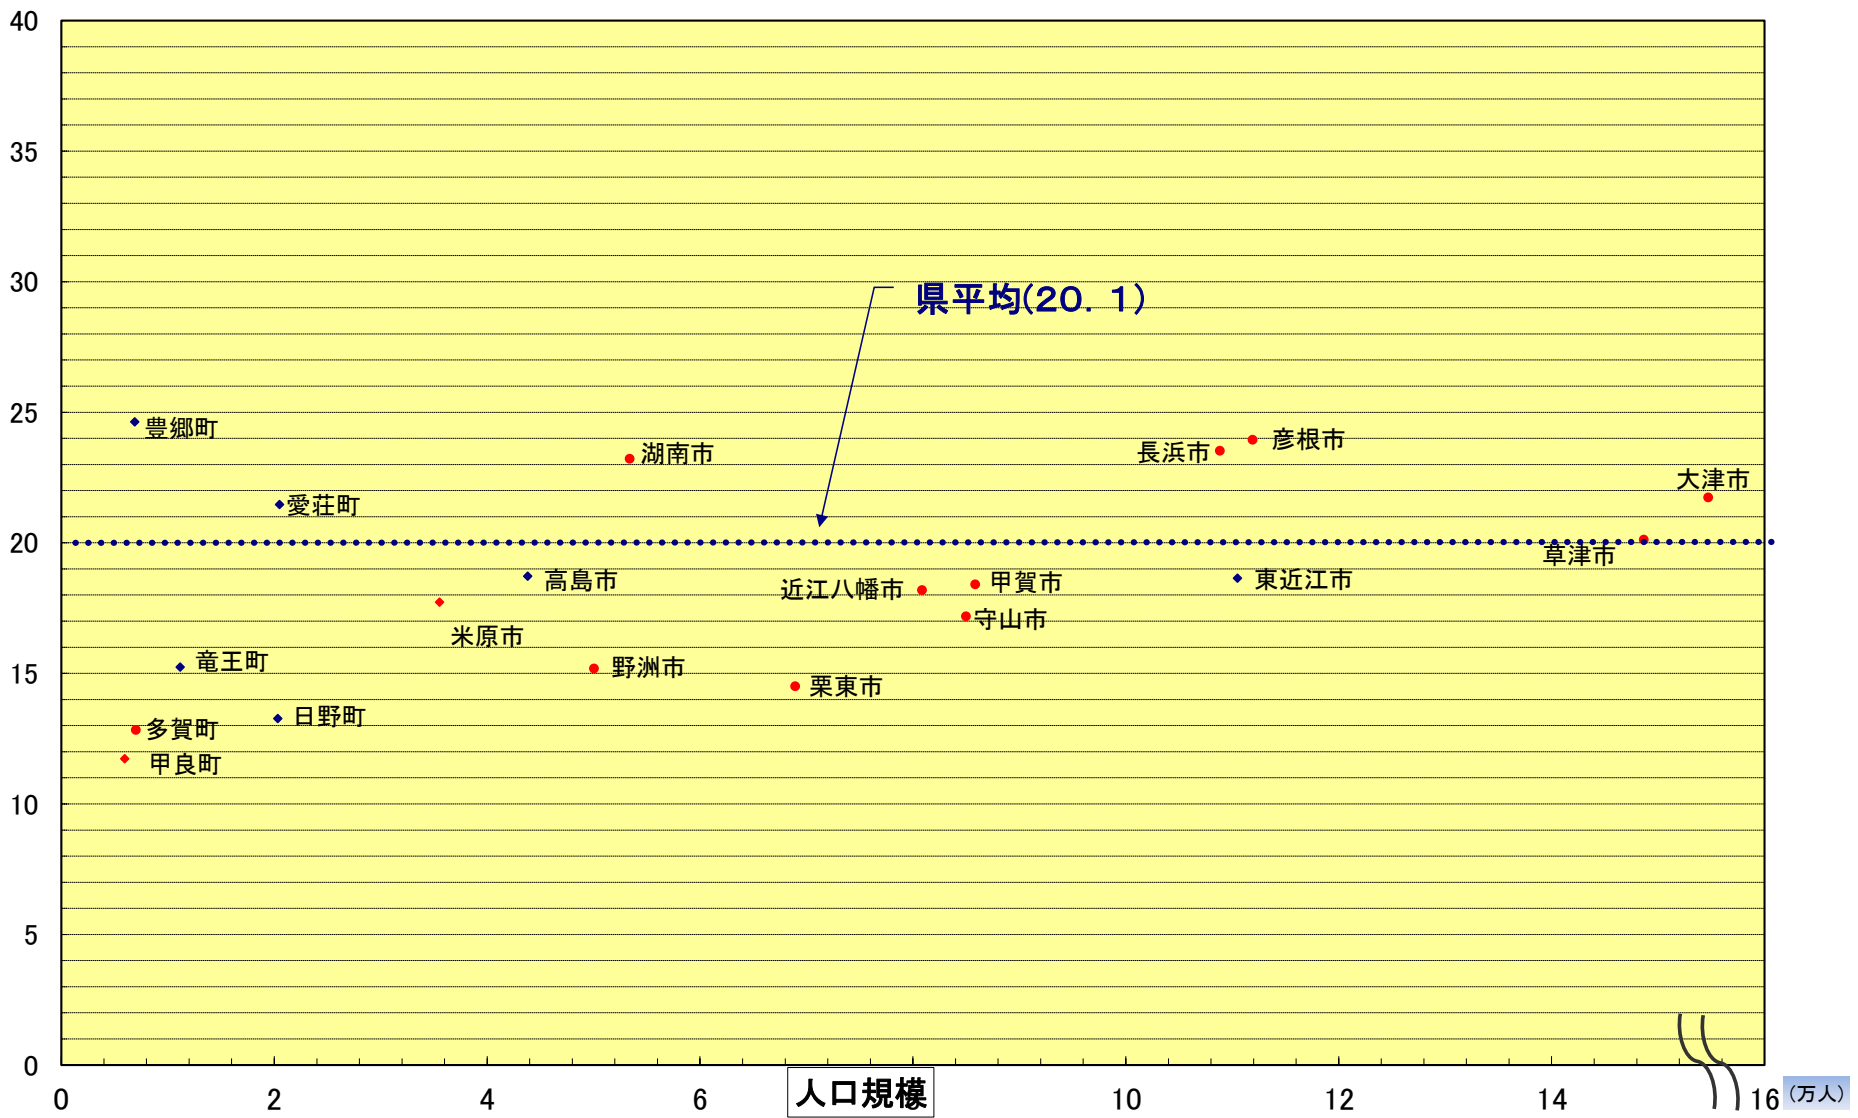

犯罪率

市町別の犯罪率分布表(令和8年4月)

県平均(20.1)

人口規模

(万人)