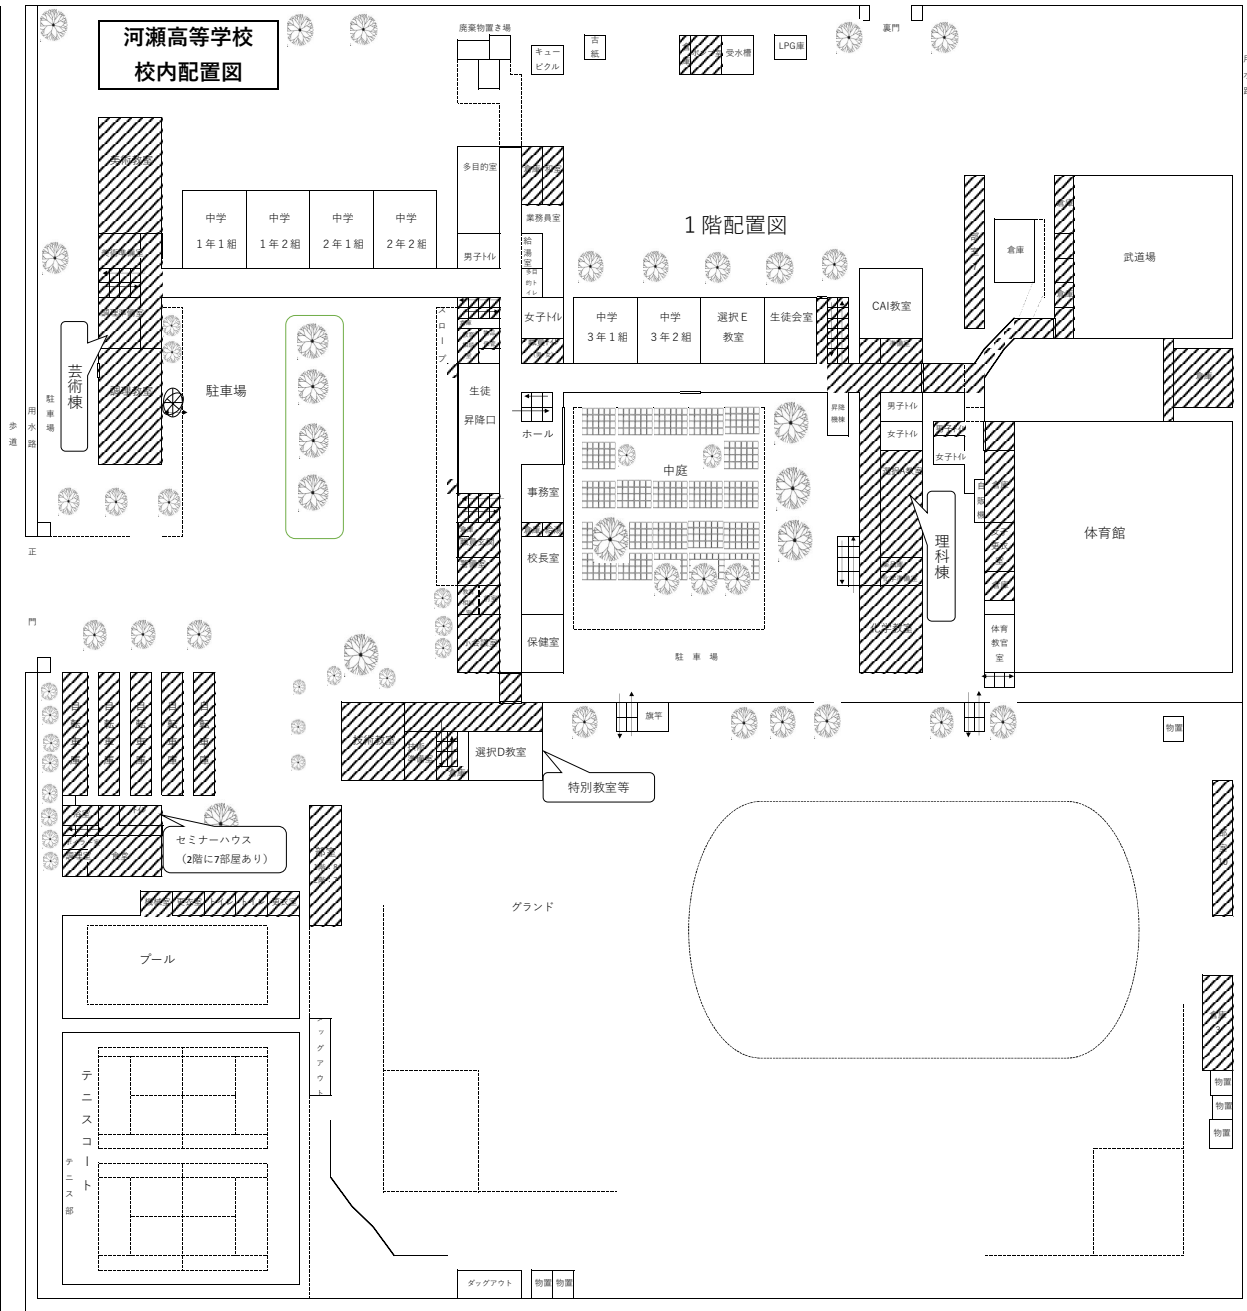

1階

2階

クラブボックス

1階

2階

自転車置場

通路

河瀬高等学校 校内配置図