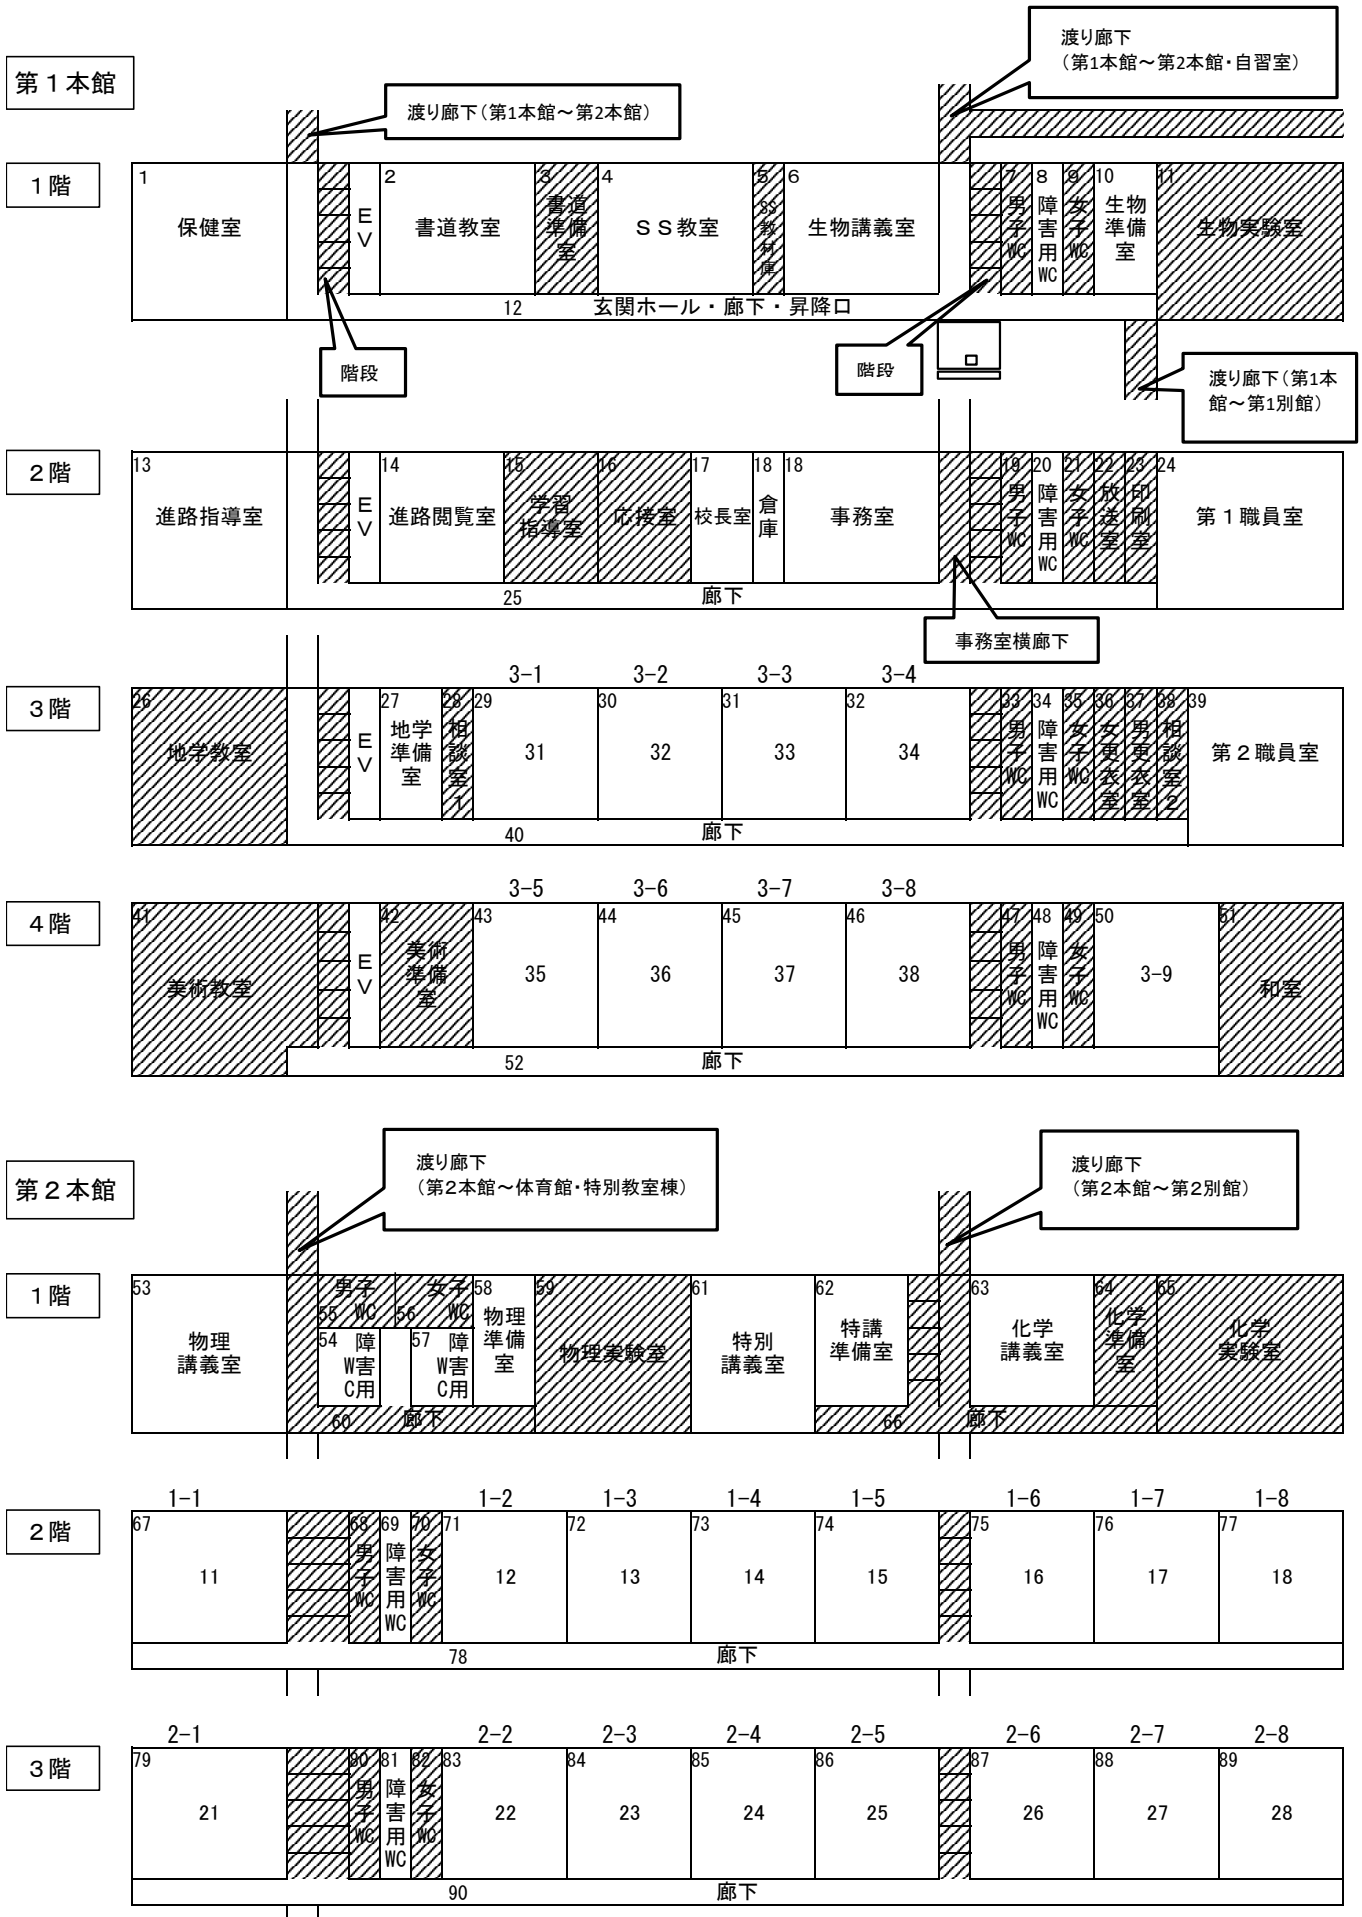

彦根東高等学校配置図

第1別館

1階

2階

第2別館

1階

2階

体育館