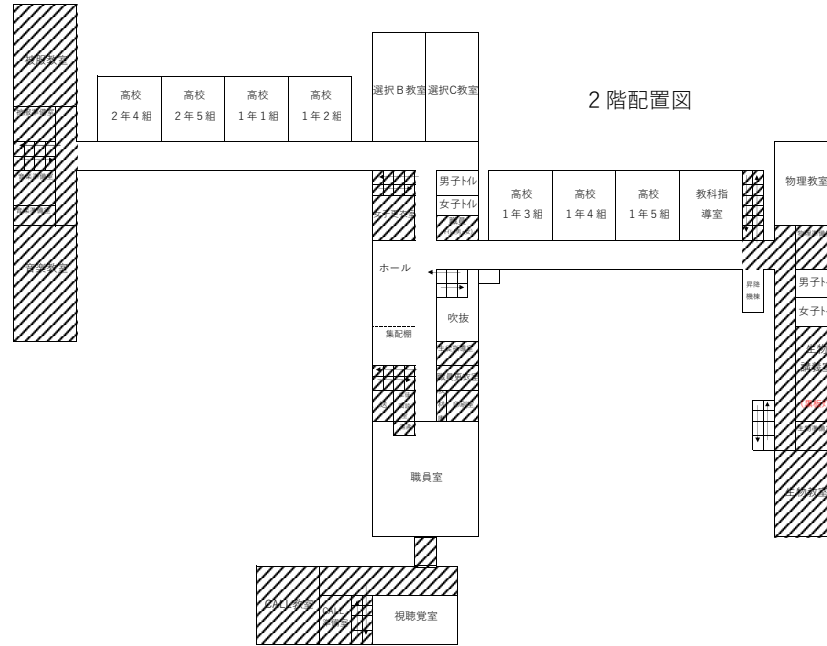

テニスコート

テニス部

テニスコート

テニス部

テニスコート

テニス部

テニスコート

テニス部

テニスコート

彦根翔西館高等学校 校舎配置図 「2階・3階」

滋賀県立盲学校 校舎見取図

小学部教室棟(第三棟)

第三棟二階

第三棟一階

滋賀県立盲学校 寄宿舍見取図

寄宿舍第一棟 (女子棟)