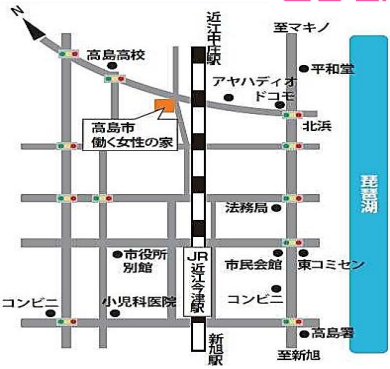

**大津市男女共同参画センター  
(明日都浜大津 1階)**

住所：大津市浜大津四丁目 1-1  
電話：077-528-2615  
(土・日・祝日は休所)  
開館時間  
9:00~17:00

**彦根市男女共同参画センター  
(彦根市役所本庁舎 4階)**

住所：彦根市元町4番2号  
電話：0749-30-6105  
(土・日・祝日・年末年始は休所)  
開館時間  
9:00~16:45  
(正午から午後1時までを除く。)  
※ウィズは閉館しました。

**草津市立男女共同参画センター  
「あい・ふらっと」  
(市民総合交流センターキラリ工草津 5階)**

住所：草津市大路2丁目 1-3 5  
電話：077-565-1550  
(第1・第3土曜を除く  
土・日・祝日は休所)  
開館時間  
8:30~17:15

# 県内男女共同参画センター を紹介します！！

お近くの男女共同参画センターをご存知ですか？  
各センターでは、誰もが自分らしく生きるための啓発事業を実施しています。

**高島市働く女性の家  
「ゆめぱれっと高島」**

住所：高島市今津町1640  
電話：0740-22-5775  
(日・月・祝日閉館)  
開館時間  
9:00~22:00

**米原市男女共同参画センター  
(米原市人権総合センター・SCプラザ内)**