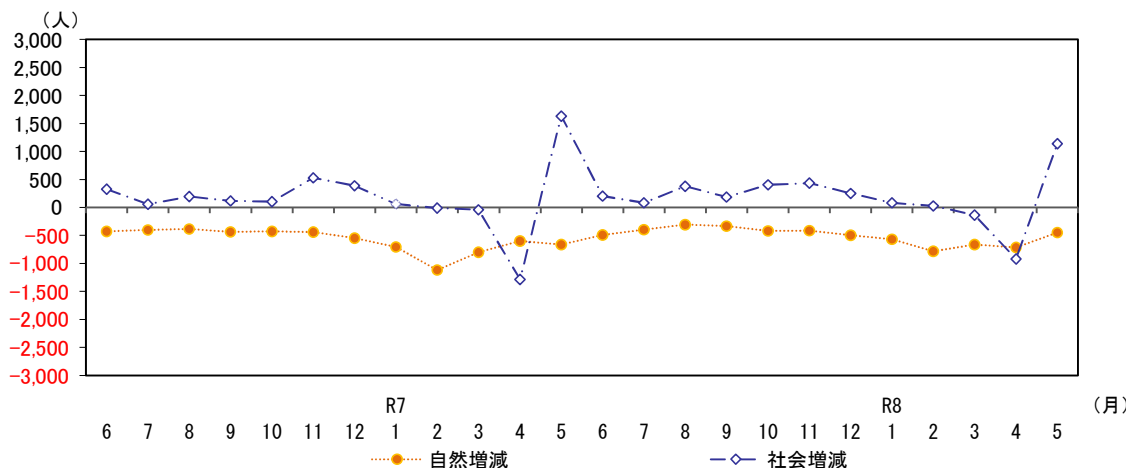

## 1 人口と世帯数

令和8年5月1日現在の滋賀県の総人口は1,393,322人で、前月と比べて688人増加しました。

なお、前年同月と比べて3,899人減少しています。

うち外国人数は41,852人で、前月と比べて425人増加し、前年同月と比べて3,442人増加しています。

	(人)	対前月比較		対前年同月比較	
		(人)	増減率(%)	(人)	増減率(%)
総人口	1,393,322 (41,852)	+ 688 (+425)	+ 0.05 (+1.03)	- 3,899 (+ 3,442)	- 0.28 (+8.96)
男	686,877 (22,507)	+ 549 (+232)	+ 0.08 (+1.04)	- 1,900 (+ 1,954)	- 0.28 (+9.51)
女	706,445 (19,345)	+ 139 (+193)	+ 0.02 (+1.01)	- 1,999 (+ 1,488)	- 0.28 (+8.33)
世帯数	613,325	+ 1,994	+ 0.33	+ 5,424	+ 0.89

※総人口、男、女の各下段( )に示す数値は、外国人数(内数)です。

(参考)

	前月(令和8年4月1日現在)	前年同月(令和7年5月1日現在)
総人口	1,392,634	1,397,221
うち外国人数	41,427	38,410
世帯数	611,331	607,901

## 2 月別人口の動態グラフ

前月と比べて、自然増減は450人の減少、社会増減は1,138人の増加、増減計は688人の増加となっています。