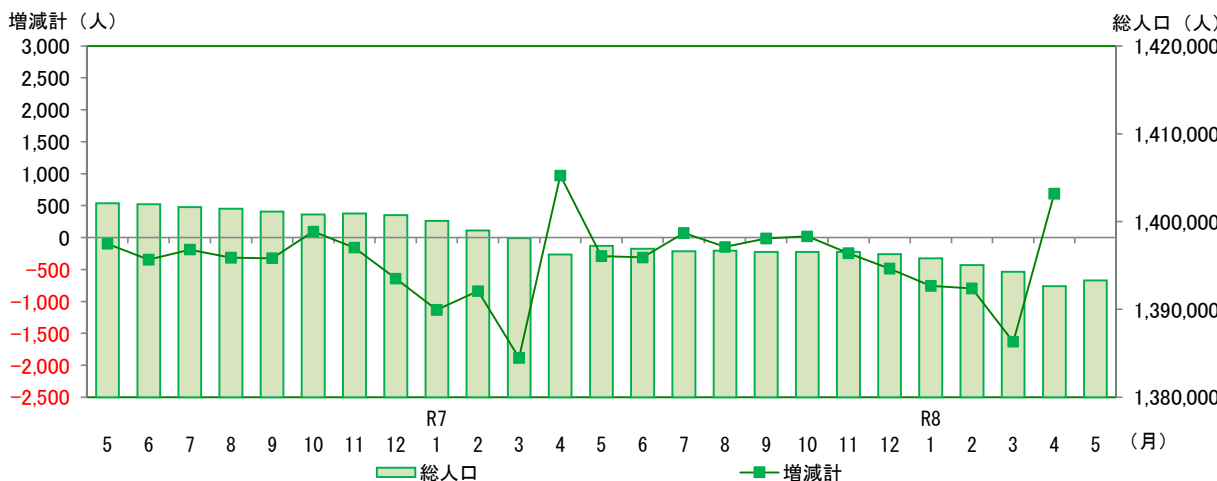

# 滋賀県の人口と世帯数

令和8年(2026年)5月25日

## 1 人口と世帯数

令和8年5月1日現在の滋賀県の総人口は1,393,322人で、前月と比べて688人増加しました。

なお、前年同月と比べて3,899人減少しています。

うち外国人数は41,852人で、前月と比べて425人増加し、前年同月と比べて3,442人増加しています。

	(人)	対前月比較		対前年同月比較	
		(人)	増減率(%)	(人)	増減率(%)
総人口	1,393,322 (41,852)	+ 688 (+425)	+ 0.05 (+1.03)	- 3,899 (+ 3,442)	- 0.28 (+8.96)
男	686,877 (22,507)	+ 549 (+232)	+ 0.08 (+1.04)	- 1,900 (+ 1,954)	- 0.28 (+9.51)
女	706,445 (19,345)	+ 139 (+193)	+ 0.02 (+1.01)	- 1,999 (+ 1,488)	- 0.28 (+8.33)
世帯数	613,325	+ 1,994	+ 0.33	+ 5,424	+ 0.89

※総人口、男、女の各下段( )に示す数値は、外国人数(内数)です。

(参考)

	前月(令和8年4月1日現在)	前年同月(令和7年5月1日現在)
総人口	1,392,634	1,397,221
うち外国人数	41,427	38,410
世帯数	611,331	607,901

## 2 月別人口の動態グラフ

前月と比べて、自然増減は450人の減少、社会増減は1,138人の増加、増減計は688人の増加となっています。