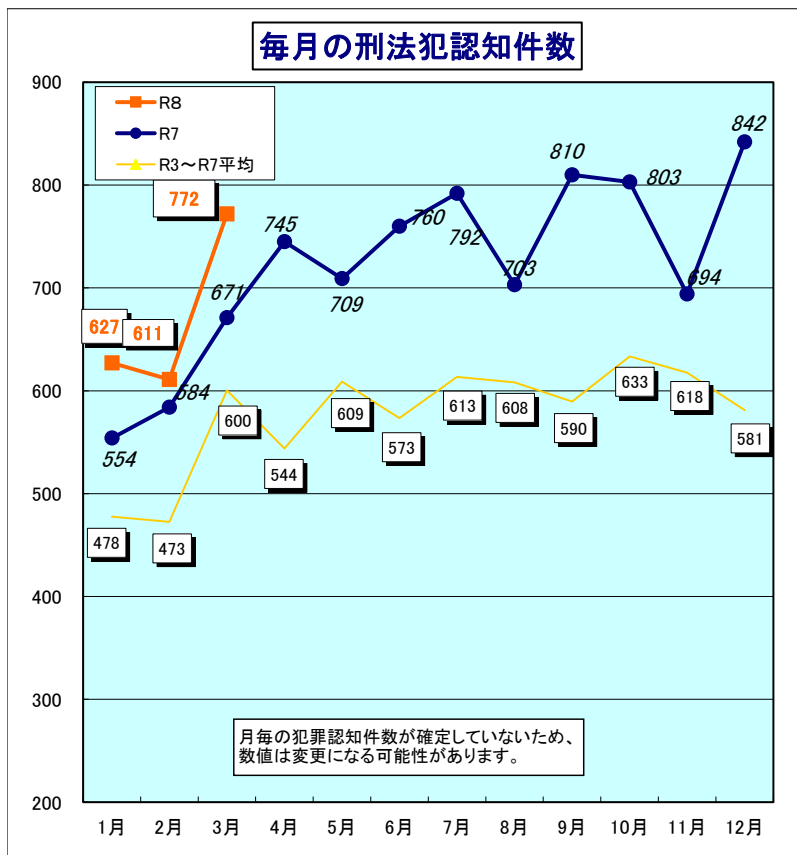

# 令和8年 滋賀県の犯罪情勢

## 月別犯罪発生状況 (R8. 3月末)

	過去5年平均 (R3~R7) 認知件数	R7 認知件数	R8 認知件数	増減数		増減率	
				対過去5年平均 (R3~R7)比	対R7比	対過去5年平均 (R3~R7)比	対R7比
1月	488	554	627	139	73	28.6%	13.2%
2月	495	584	611	116	27	23.4%	4.6%
3月	618	671	772	154	101	24.9%	15.1%
4月	593	745					
5月	654	709					
6月	627	760					
7月	678	792					
8月	640	703					
9月	651	810					
10月	690	803					
11月	655	694					
12月	657	842					
~3月	1,601	1,809	2,010	409	201	25.6%	11.1%
総数	7,446	8,669					