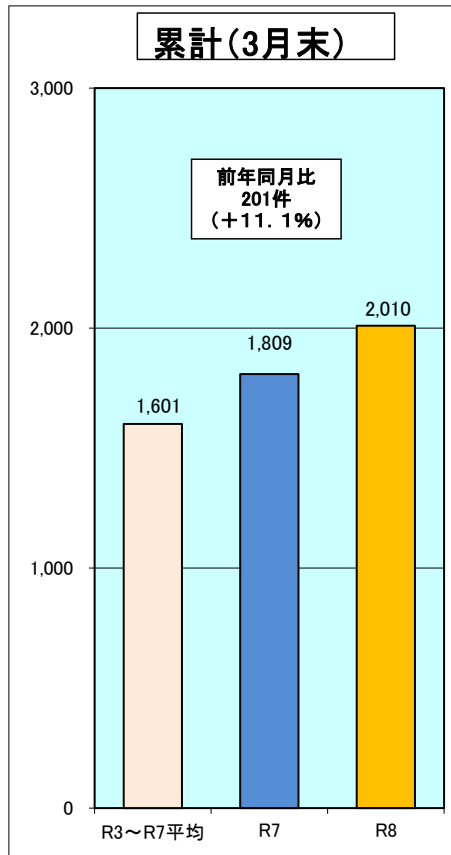

# 令和8年 滋賀県の犯罪情勢

## 月別犯罪発生状況 (R8. 3月末)

	過去5年平均 (R3~R7) 認知件数	R7 認知件数	R8 認知件数	増減数		増減率	
				対過去5年平均 (R3~R7)比	対R7比	対過去5年平均 (R3~R7)比	対R7比
1月	488	554	627	139	73	28.6%	13.2%
2月	495	584	611	116	27	23.4%	4.6%
3月	618	671	772	154	101	24.9%	15.1%
4月	593	745					
5月	654	709					
6月	627	760					
7月	678	792					
8月	640	703					
9月	651	810					
10月	690	803					
11月	655	694					
12月	657	842					
~3月	1,601	1,809	2,010	409	201	25.6%	11.1%
総数	7,446	8,669					