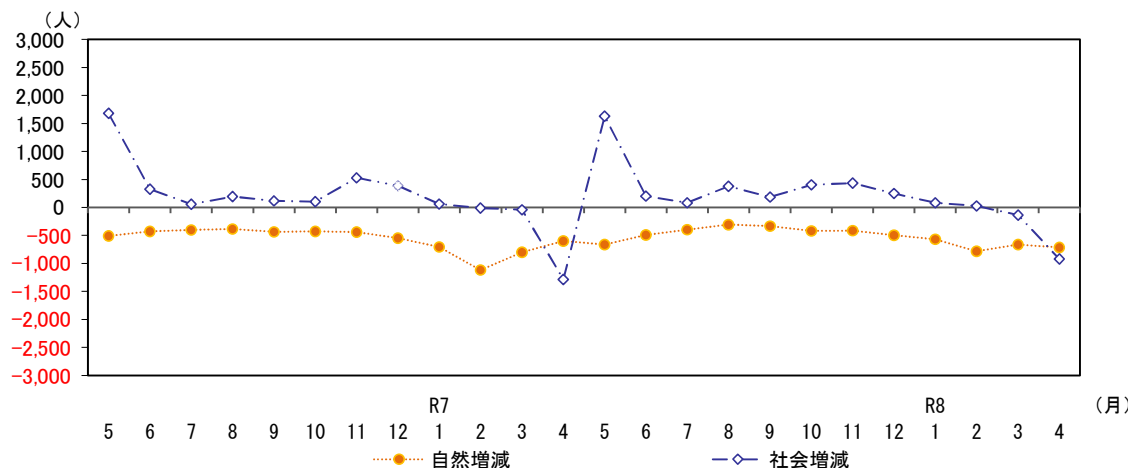

滋賀県の人口と世帯数

令和8年(2026年)4月27日

1 人口と世帯数

令和8年4月1日現在の滋賀県の総人口は1,392,634人で、前月と比べて1,631人減少しました。

なお、前年同月と比べて3,616人減少しています。

うち外国人数は41,427人で、前月と比べて507人増加し、前年同月と比べて3,322人増加しています。

	(人)	対前月比較		対前年同月比較	
		(人)	増減率(%)	(人)	増減率(%)
総人口	1,392,634 (41,427)	- 1,631 (+507)	- 0.12 (+1.24)	- 3,616 (+ 3,322)	- 0.26 (+8.72)
男	686,328 (22,275)	- 655 (+343)	- 0.10 (+1.56)	- 1,758 (+ 1,880)	- 0.26 (+9.22)
女	706,306 (19,152)	- 976 (+164)	- 0.14 (+0.86)	- 1,858 (+ 1,442)	- 0.26 (+8.14)
世帯数	611,331	+ 2,014	+ 0.33	+ 4,914	+ 0.81

※総人口、男、女の各下段()に示す数値は、外国人数(内数)です。

(参考)

	前月(令和8年3月1日現在)	前年同月(令和7年4月1日現在)
総人口	1,394,265	1,396,250
うち外国人数	40,920	38,105
世帯数	609,317	606,417

2 月別人口の動態グラフ

前月と比べて、自然増減は712人の減少、社会増減は919人の減少、増減計は1,631人の減少となっています。

3 市町別人口