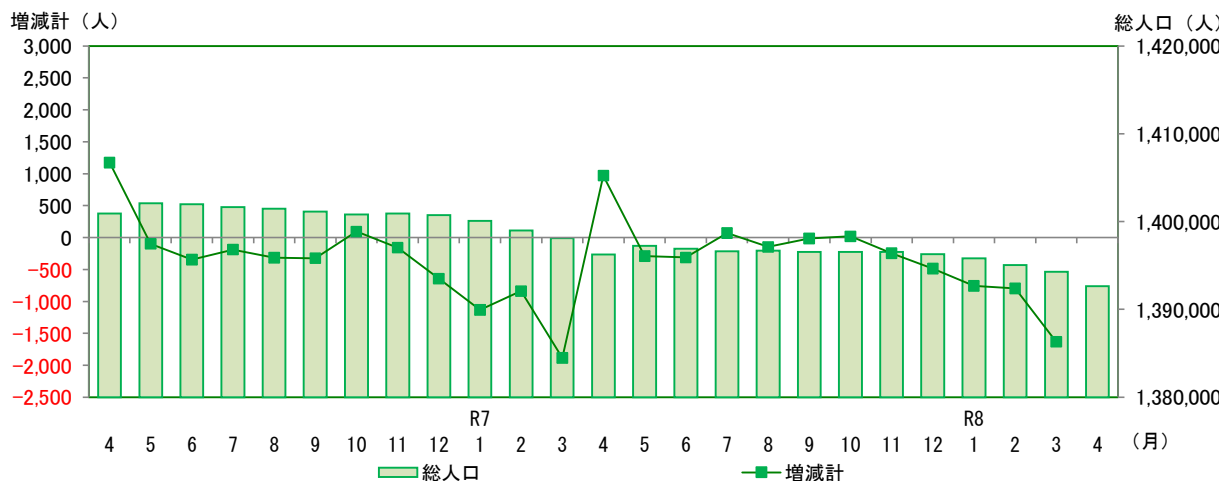

滋賀県の人口と世帯数

令和8年(2026年)4月27日

1 人口と世帯数

令和8年4月1日現在の滋賀県の総人口は1,392,634人で、前月と比べて1,631人減少しました。

なお、前年同月と比べて3,616人減少しています。

うち外国人数は41,427人で、前月と比べて507人増加し、前年同月と比べて3,322人増加しています。

	(人)	対前月比較		対前年同月比較	
		(人)	増減率(%)	(人)	増減率(%)
総人口	1,392,634 (41,427)	- 1,631 (+507)	- 0.12 (+1.24)	- 3,616 (+ 3,322)	- 0.26 (+8.72)
男	686,328 (22,275)	- 655 (+343)	- 0.10 (+1.56)	- 1,758 (+ 1,880)	- 0.26 (+9.22)
女	706,306 (19,152)	- 976 (+164)	- 0.14 (+0.86)	- 1,858 (+ 1,442)	- 0.26 (+8.14)
世帯数	611,331	+ 2,014	+ 0.33	+ 4,914	+ 0.81

※総人口、男、女の各下段()に示す数値は、外国人数(内数)です。

(参考)

	前月(令和8年3月1日現在)	前年同月(令和7年4月1日現在)
総人口	1,394,265	1,396,250
うち外国人数	40,920	38,105
世帯数	609,317	606,417

2 月別人口の動態グラフ

前月と比べて、自然増減は712人の減少、社会増減は919人の減少、増減計は1,631人の減少となっています。

3 市町別人口

前月と比べて、増加したのは3市、減少したのは10市6町です。

(増加) 草津市、野洲市、近江八幡市

(減少) 大津市、長浜市、彦根市、高島市、甲賀市、東近江市、守山市、米原市、栗東市、日野町、湖南市、甲良町、竜王町、愛荘町、多賀町、豊郷町

*人口が増加した市町

- 1 草津市 224人
- 2 野洲市 32人
- 3 近江八幡市 1人

*人口が減少した市町

- 1 大津市 397人
- 2 長浜市 284人
- 3 彦根市 202人

* 令和8年4月1日現在の人口と世帯数は、令和8年3月1日～令和8年3月31日の間の異動届出数を反映しています。

* グラフの増減データは各月中の異動届出数を反映し、総人口は各月1日現在の人口数を反映しています。

* 令和2年国勢調査基準で算出しています。