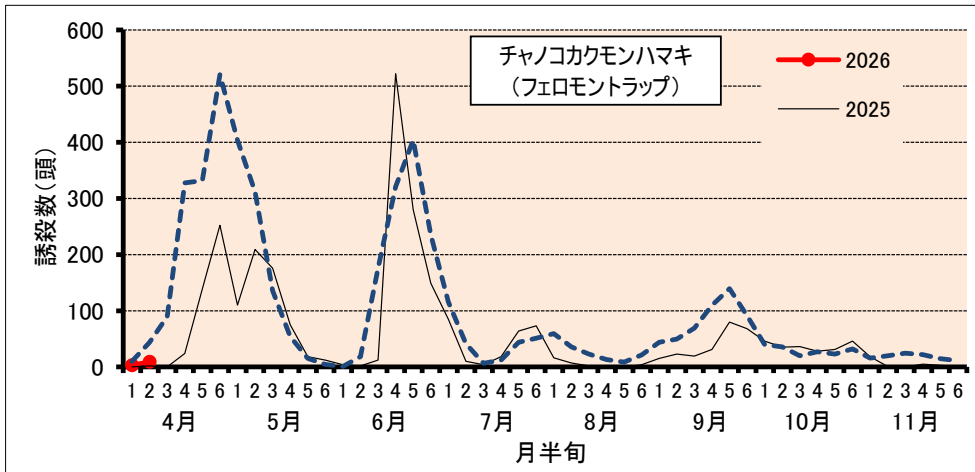

# チャ害虫発生状況（甲賀市水口町水口）

2026/4/10 現在

**防除にあたっては、病害虫発生予報(滋賀県病害虫防除所)などを参考にし、害虫の発生状況を確認してから実施してください。**

注) 甲賀市水口町水口(滋賀県農業技術振興センター茶業指導所)の予察園における、フェロモントラップでの各害虫の誘殺状況を示しています。平年値は、10ヶ年(2015~2024年)の平均値です。