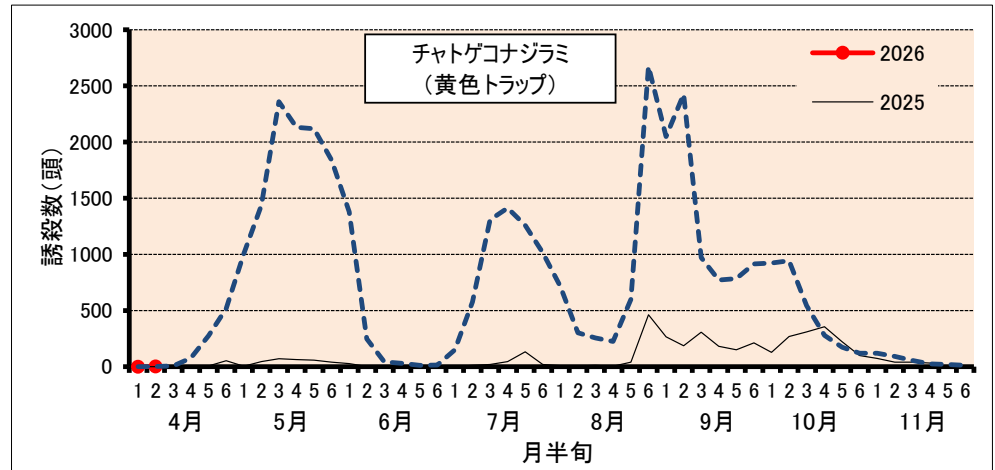

# チャ害虫発生状況（甲賀市水口町水口）

2026/4/10 現在

**防除にあたっては、病害虫発生予報(滋賀県病害虫防除所)などを参考にし、害虫の発生状況を確認してから実施してください。**

注) 甲賀市水口町水口(滋賀県農業技術振興センター茶業指導所)の予察園における、フェロモントラップでの各害虫の誘殺状況を示しています。平年値は、10ヶ年(2015~2024年)の平均値です。