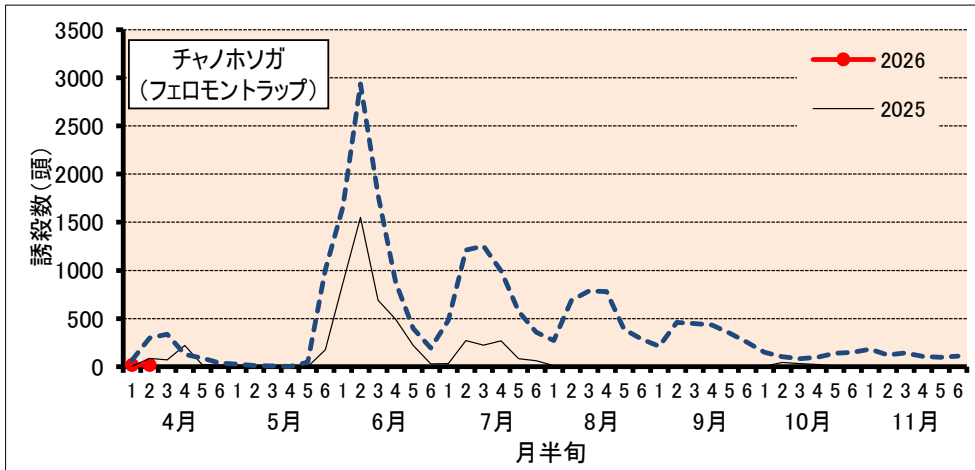

# チャ害虫発生状況（甲賀市水口町水口）

2026/4/10 現在

**防除にあたっては、病害虫発生予報(滋賀県病害虫防除所)などを参考にし、害虫の発生状況を確認してから実施してください。**

注) 甲賀市水口町水口(滋賀県農業技術振興センター茶業指導所)の予察園における、フェロモントラップでの各害虫の誘殺状況を示しています。平年値は、10ヶ年(2015~2024年)の平均値です。