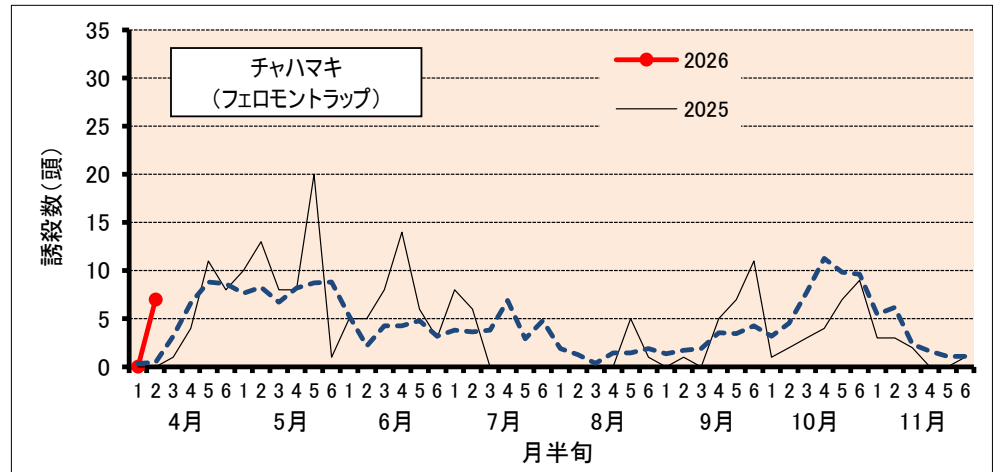

# チャ害虫発生状況（甲賀市水口町水口）

2026/4/10 現在

**防除にあたっては、病害虫発生予報(滋賀県病害虫防除所)などを参考にし、害虫の発生状況を確認してから実施してください。**

注) 甲賀市水口町水口(滋賀県農業技術振興センター茶業指導所)の予察園における、フェロモントラップでの各害虫の誘殺状況を示しています。平年値は、10ヶ年(2015~2024年)の平均値です。