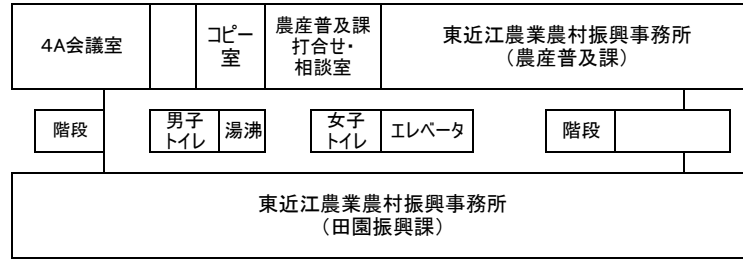

# 東近江合同庁舎 平面図

## 4階