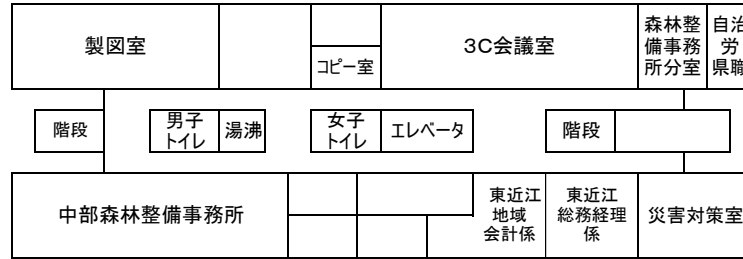

東近江合同庁舎 平面図

4階

3階

2階

職員会館

1階

職員会館