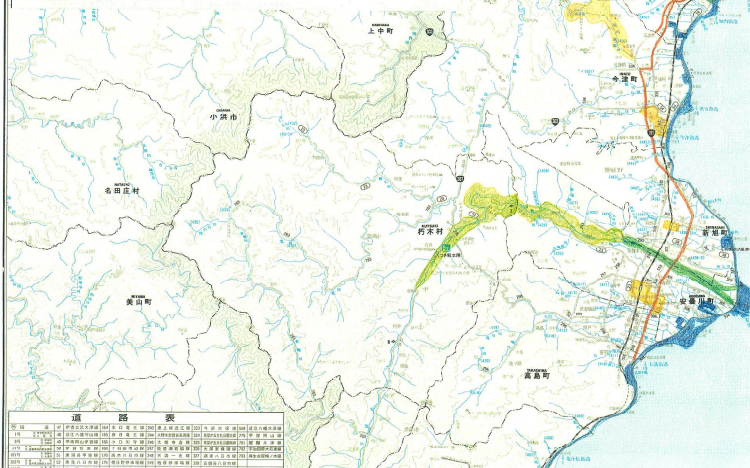

滋賀県管内図

美化推進地域および自動販売機自主規制地域

1. 琵琶湖畔および内湖
2. 河川を中心とした美化推進地域
 - ①河川景観形成地区
 - ②その他河川
3. 道路を中心とした美化推進地域
 - ①沿道景観形成地区
 - ②その他道路
4. 観光地、市街地等として一体的に美化推進を図っていく必要のある地域

路線名	種別	延長(km)	備考
東海道本線	国鉄	10.0	
琵琶湖線	国鉄	10.0	
...

路線名	種別	延長(km)	備考
...

記号	説明
○	市庁舎所在地
●	町庁舎所在地
○	村庁舎所在地
△	支庁庁舎所在地
□	支庁庁舎所在地
◇	支庁庁舎所在地
▽	支庁庁舎所在地
◇	支庁庁舎所在地
▽	支庁庁舎所在地
◇	支庁庁舎所在地
▽	支庁庁舎所在地