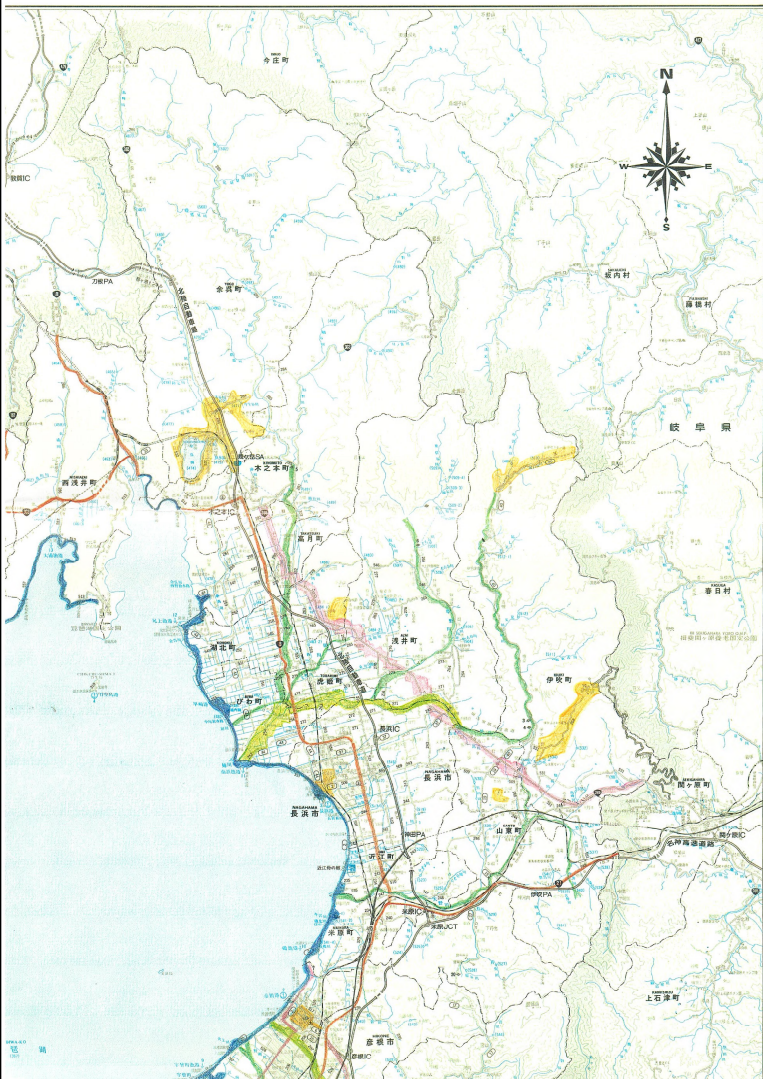

滋賀県管内図

美化推進地域および自動販売機自主規制地域

1. 琵琶湖畔および内湖
2. 河川を中心とした美化推進地域
 - ①河川景観形成地区
 - ②その他河川
3. 道路を中心とした美化推進地域
 - ①沿道景観形成地区
 - ②その他道路
4. 観光地、市街地等として一体的に美化推進を図っていく必要のある地域

路線名	種別	延長(km)	備考
東海道本線	国鉄	10.0	
琵琶湖線	国鉄	10.0	
...

路線名	種別	延長(km)	備考
...

記号	説明
○	市庁舎所在地
●	町庁舎所在地
○	村庁舎所在地
△	支庁庁舎所在地
□	支庁庁舎所在地
◇	支庁庁舎所在地
▽	支庁庁舎所在地
◇	支庁庁舎所在地
▽	支庁庁舎所在地
◇	支庁庁舎所在地
▽	支庁庁舎所在地