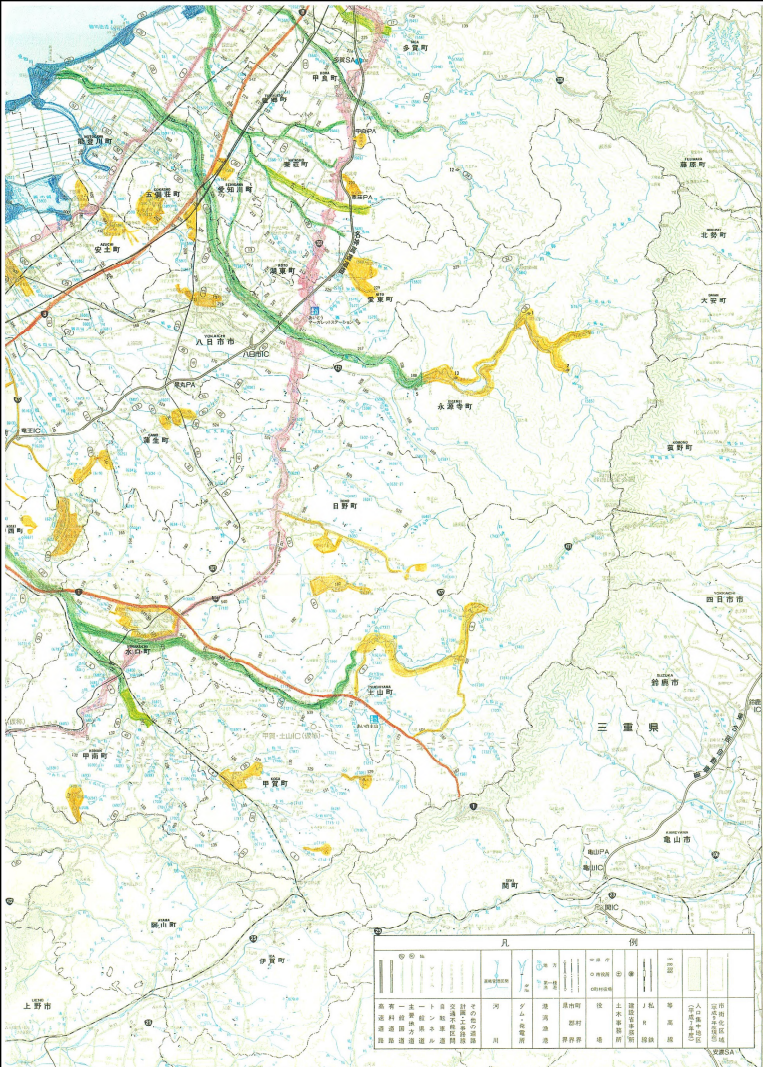

滋賀県管内図

美化推進地域および自動販売機自主規制地域

1. 琵琶湖畔および内湖
2. 河川を中心とした美化推進地域
 - ①河川景観形成地区
 - ②その他河川
3. 道路を中心とした美化推進地域
 - ①沿道景観形成地区
 - ②その他道路
4. 観光地、市街地等として一体的に美化推進を図っていく必要のある地域

路線名	種別	延長(km)	備考
東海道本線	国鉄	10.0	
琵琶湖線	国鉄	10.0	
...

路線名	種別	延長(km)	備考
...

記号	説明
○	市庁舎所在地
●	町庁舎所在地
○	村庁舎所在地
△	支庁庁舎所在地
□	支庁庁舎所在地
◇	支庁庁舎所在地
▽	支庁庁舎所在地
◇	支庁庁舎所在地
▽	支庁庁舎所在地
◇	支庁庁舎所在地
▽	支庁庁舎所在地