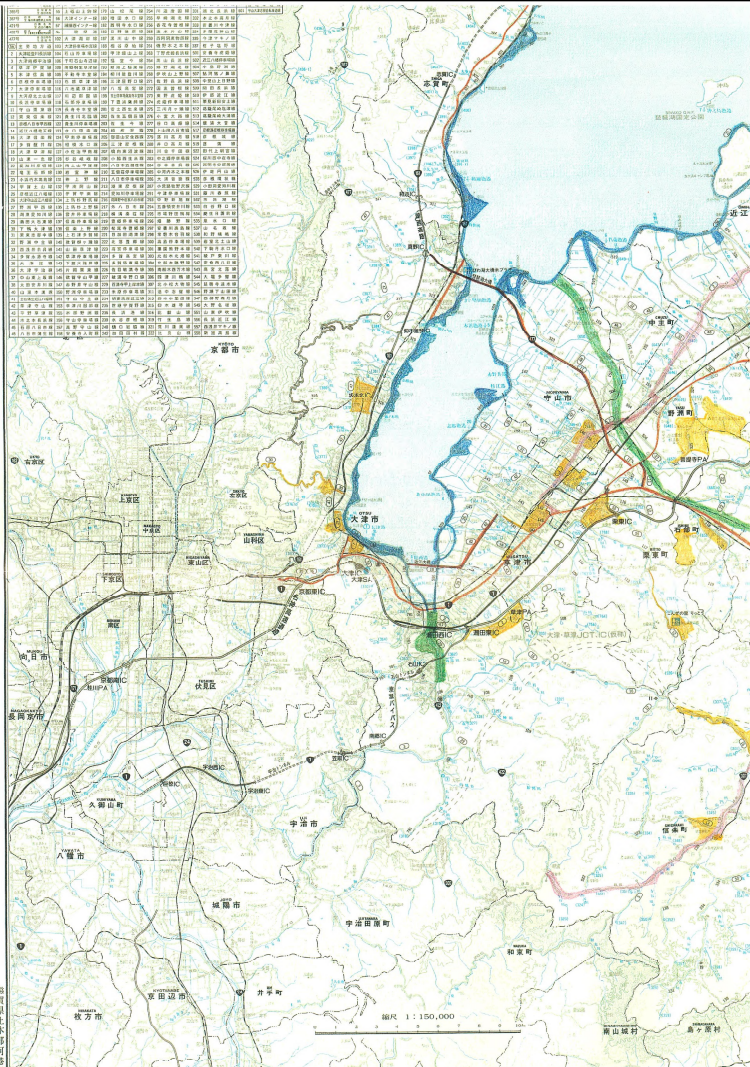

滋賀県管内図

美化推進地域および自動販売機自主規制地域

1. 琵琶湖畔および内湖
2. 河川を中心とした美化推進地域
 - ①河川景観形成地区
 - ②その他河川
3. 道路を中心とした美化推進地域
 - ①沿道景観形成地区
 - ②その他道路
4. 観光地、市街地等として一体的に美化推進を図っていく必要のある地域

路線名	種別	延長(km)	備考
東海道本線	国鉄	10.0	
琵琶湖線	国鉄	10.0	
...

路線名	種別	延長(km)	備考
...

記号	説明
○	市庁舎所在地
●	町庁舎所在地
○	村庁舎所在地
△	支庁庁舎所在地
□	支庁庁舎所在地
◇	支庁庁舎所在地
▽	支庁庁舎所在地
◇	支庁庁舎所在地
▽	支庁庁舎所在地
◇	支庁庁舎所在地
▽	支庁庁舎所在地