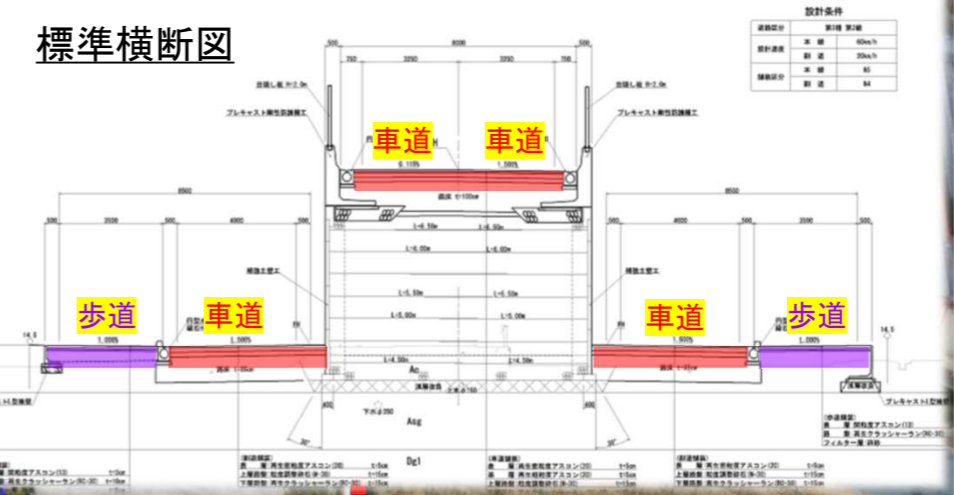

# 栗東信楽線（林・六地蔵工区）【都：野洲川幹線】の事業概要

# 栗東信楽線（林・六地藏工区）【都：野洲川幹線】の事業概要