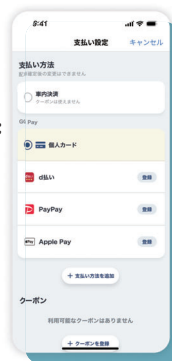

App Store
Google Play

02 アプリで依頼

キャッシュレス決済を選択して、依頼してください。

STEP1
乗車地と
目的地を
選択

目的地を
必ず設定!

STEP2
支払方法は
キャッシュ決済
「Go Pay」
を選択

稲枝駅の
乗車地は、
下の乗車地
を設定!

STEP3
依頼完了

タクシーが
ライドシェアの
いずれか早い
方を配車

03 乗車地へ行く

04 アンケート回答

乗車後のアンケートにご協力ください!
抽選で滋賀の特産品
などが当たります!

くわしくは
こちらから

滋賀県 HP