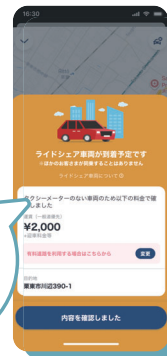

## 02 アプリで依頼

キャッシュレス決済を選択して、依頼してください。

**Go**  
操作方法

### STEP1

乗車地と目的地を選択

目的地を必ず設定!

### STEP2

支払方法はキャッシュ決済「Go Pay」を選択

乗東駅、手原駅の乗車地は、下の乗車地を設定!

### STEP3

依頼完了

タクシーがライドシェアのいずれか早い方を配車

**Uber**  
操作方法