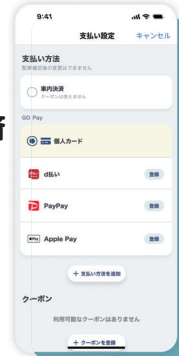

## 01 アプリをダウンロード

はじめに、右の二次元コードからスマートフォンでアプリをダウンロードしてください。

**Go**  
こちらからダウンロード

App Store  
Google Play

**Uber**  
こちらからダウンロード

App Store  
Google Play

## 02 アプリで依頼

キャッシュレス決済を選択して、依頼してください。

**Go**  
操作方法

### STEP1

乗車地と目的地を選択

目的地を必ず設定!

### STEP2

支払方法はキャッシュ決済「Go Pay」を選択

乗東駅、手原駅の乗車地は、下の乗車地を設定!