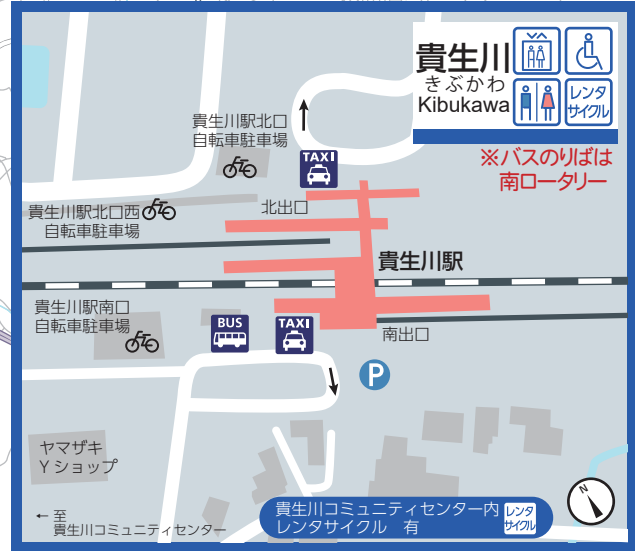

駅情報

エレベーター	レンタサイクル	JR 草津線
トイレ	タクシーのりば	駐輪場
多目的トイレ	バスのりば	駐車場