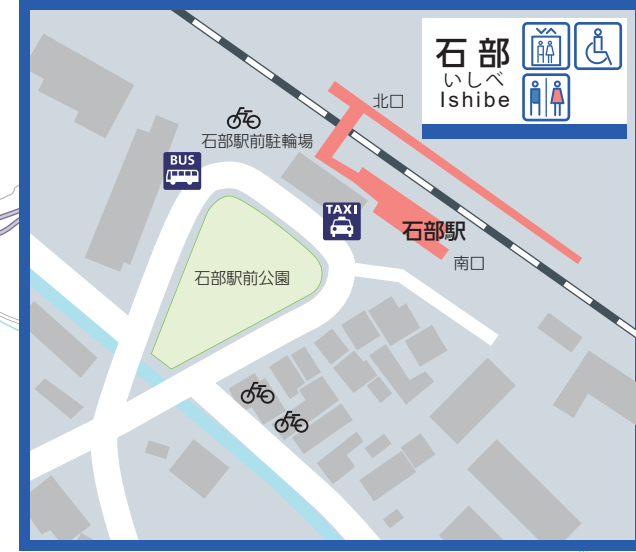

【にぎり池 バス停】【広野台北 バス停】 位置図

調べてみよう!! ~詳しい乗換案内や検索~

- JR西日本おでかけネット <https://www.jr-odekake.net/>
- 湖南省コミュニティバス <https://www.city.shiga-konan.lg.jp/kurashi/doro/2/2/36805.html>
- 甲賀市コミュニティバス <https://www.city.koka.lg.jp/15230.htm>
- 乗換検索 (Google map) <https://www.google.com/maps/>

- 手原駅発着バス**
- 帝産バス / 16系統
 - 滋賀交通 / 草津伊勢落線
 - くりちゃんバス / 草津駅・手原線
 - くりちゃんバス / 葉山循環線
 - くりちゃんバス / 治田金勝線
- 石部駅発着バス**
- 滋賀交通 / 草津伊勢落線
 - めぐるくん / 石部循環線
 - めぐるくん / 石部線・東庁舎ルート
 - めぐるくん / 菩提寺線・石部駅ルート
- 甲西駅発着バス**
- めぐるくん / 菩提寺線・甲西駅ルート
 - めぐるくん / 医療センタールート
 - めぐるくん / イオンタウンルート
 - めぐるくん / 甲西南線・三雲小学校ルート
 - めぐるくん / 下田線・甲西駅ルート
 - めぐるくん / 美松台ルート
- 三雲駅発着バス**
- めぐるくん / 三雲線・東庁舎ルート
 - めぐるくん / 妙感寺ルート
 - めぐるくん / ひばりヶ丘線
 - めぐるくん / 下田線・三雲駅ルート
 - 甲賀市バス / 三雲駅・市役所線
 - 甲賀市バス / 広野台線
- 停留所からの徒歩ルート