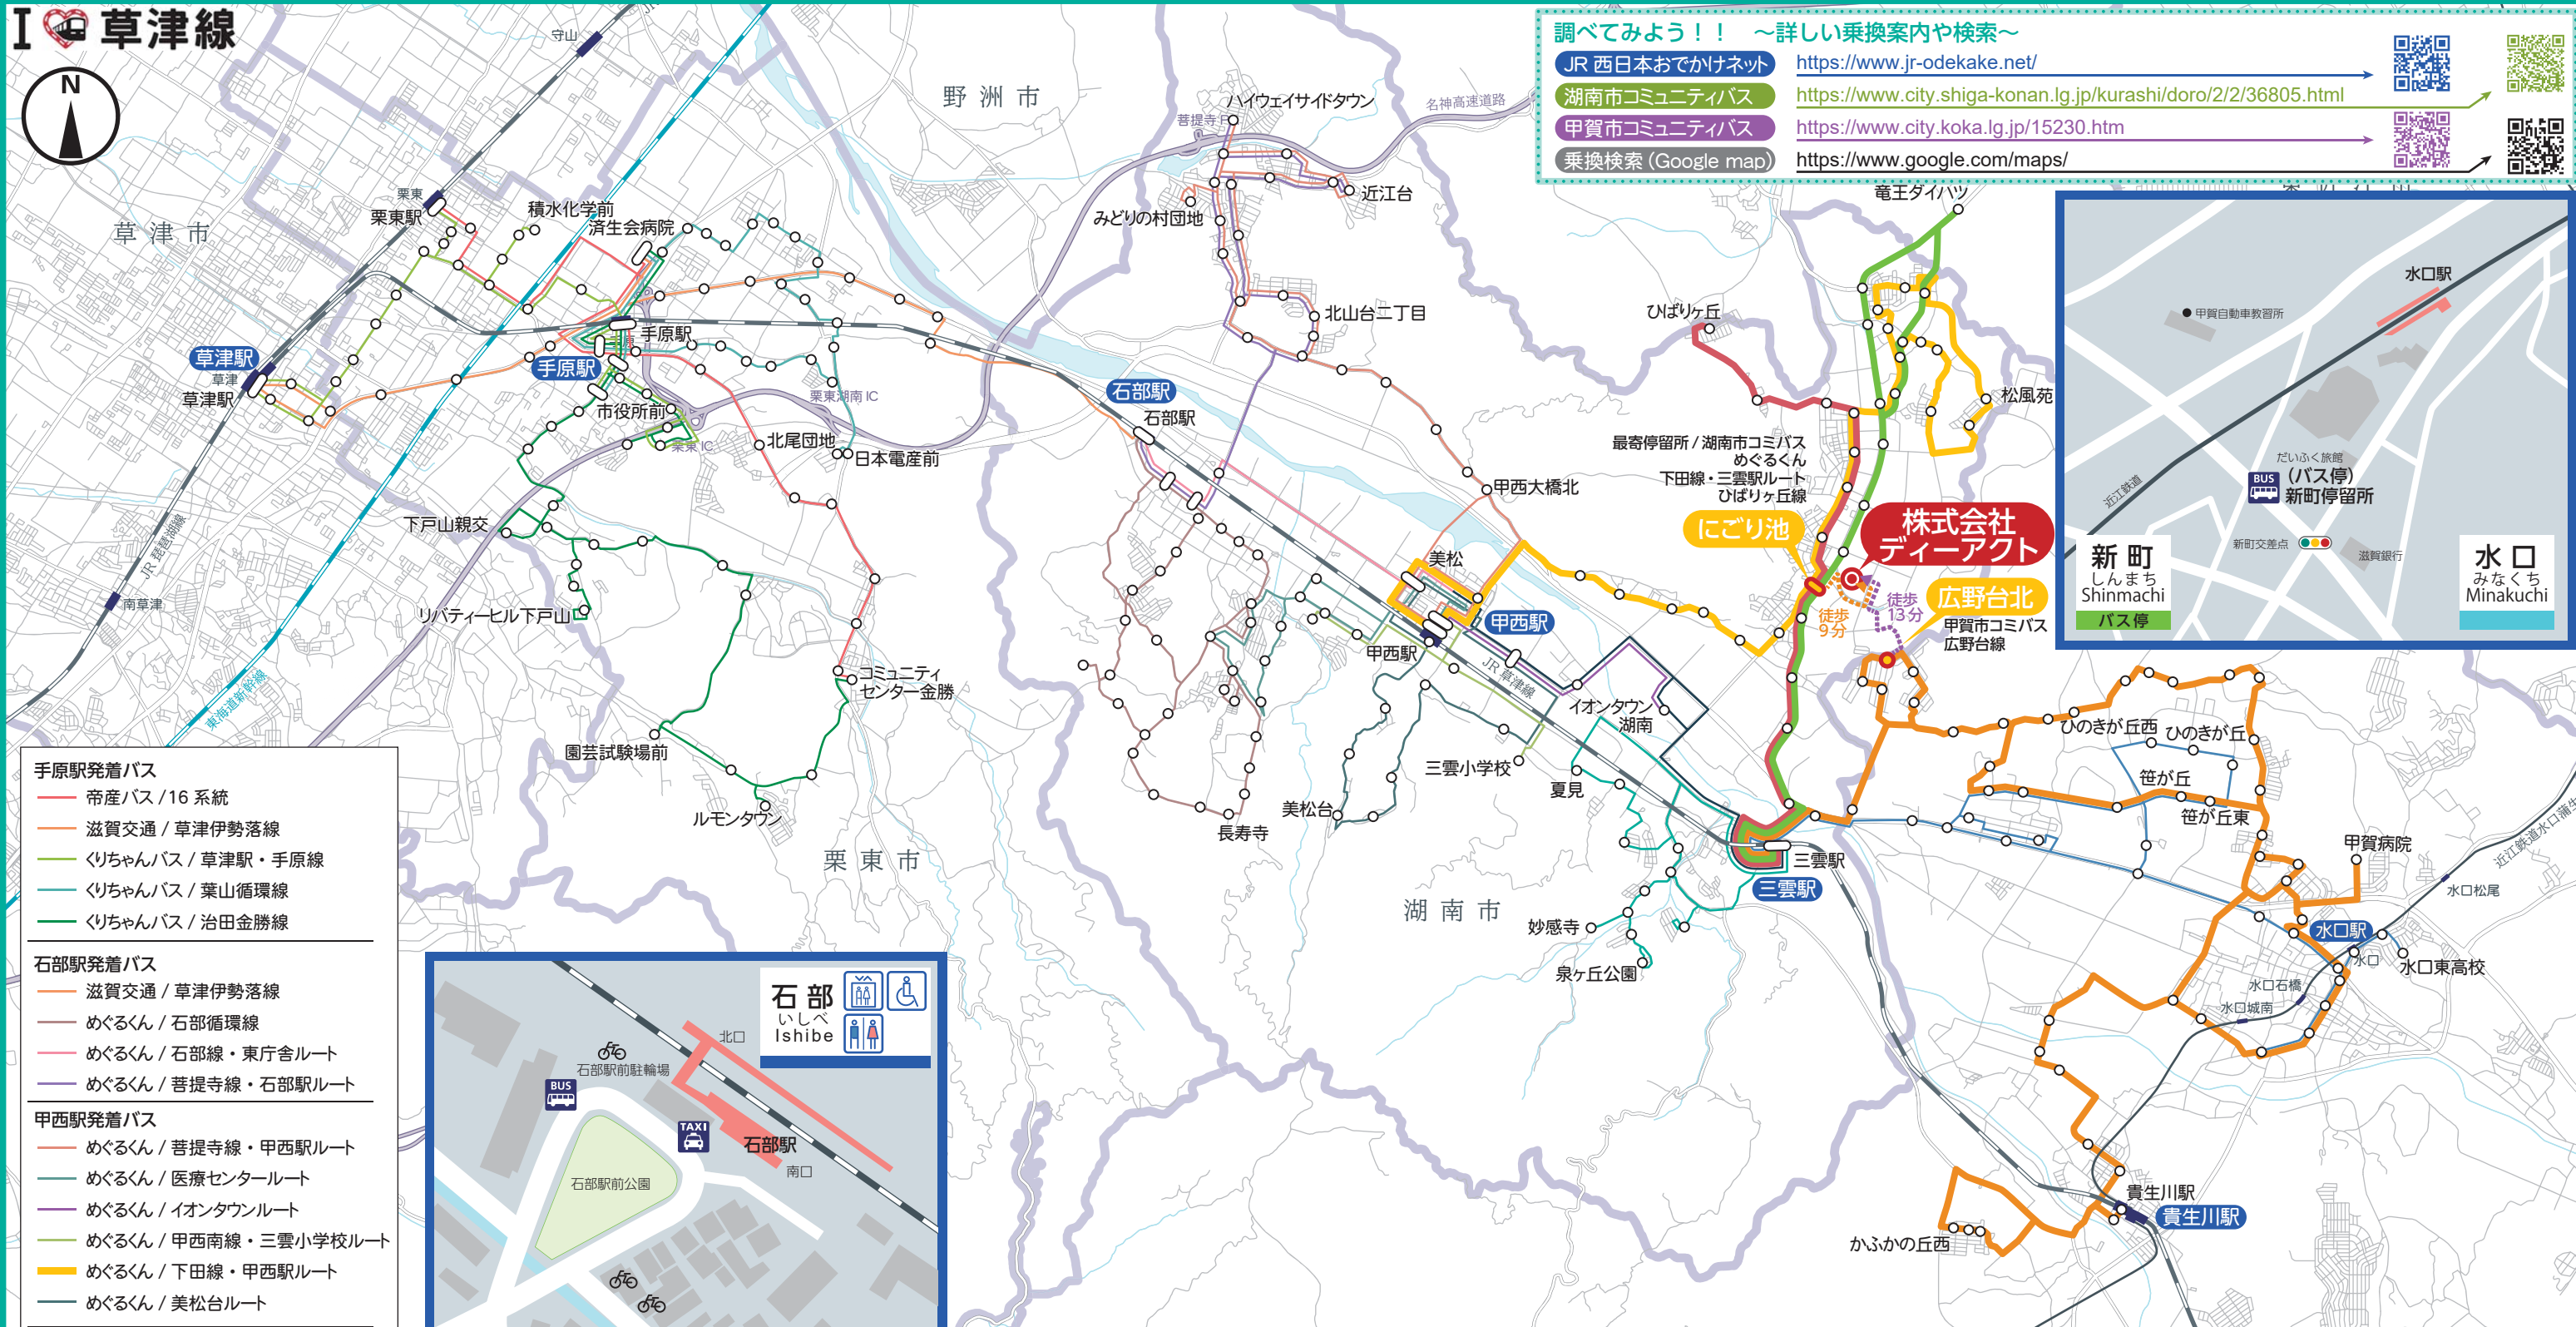

調べてみよう!! ~詳しい乗換案内や検索~

- JR西日本おでかけネット <https://www.jr-odekake.net/>
- 湖南省コミュニティバス <https://www.city.shiga-konan.lg.jp/kurashi/doro/2/2/36805.html>
- 甲賀市コミュニティバス <https://www.city.koka.lg.jp/15230.htm>
- 乗換検索 (Google map) <https://www.google.com/maps/>

1. **手原駅発着バス**
2. 帝産バス / 16系統
   - 滋賀交通 / 草津伊勢落線
   - くりちゃんバス / 草津駅・手原線
   - くりちゃんバス / 葉山循環線
   - くりちゃんバス / 治田金勝線
3. **石部駅発着バス**
4. 滋賀交通 / 草津伊勢落線
   - めぐるくん / 石部循環線
   - めぐるくん / 石部線・東庁舎ルート
   - めぐるくん / 菩提寺線・石部駅ルート
5. **甲西駅発着バス**
6. めぐるくん / 菩提寺線・甲西駅ルート
   - めぐるくん / 医療センタールート
   - めぐるくん / イオンタウンルート
   - めぐるくん / 甲西南線・三雲小学校ルート
   - めぐるくん / 下田線・甲西駅ルート
   - めぐるくん / 美松台ルート
7. **三雲駅発着バス**
8. めぐるくん / 三雲線・東庁舎ルート
   - めぐるくん / 妙感寺ルート
   - めぐるくん / ひばりヶ丘線
   - めぐるくん / 下田線・三雲駅ルート
   - 甲賀市バス / 三雲駅・市役所線
   - 甲賀市バス / 広野台線
9. 停留所からの徒歩ルート

駅情報

エレベーター	レンタサイクル	JR 草津線
トイレ	タクシーのりば	駐輪場
多目的トイレ	バスのりば	駐車場

株式会社ディーアクト 版

通勤ルートマップ