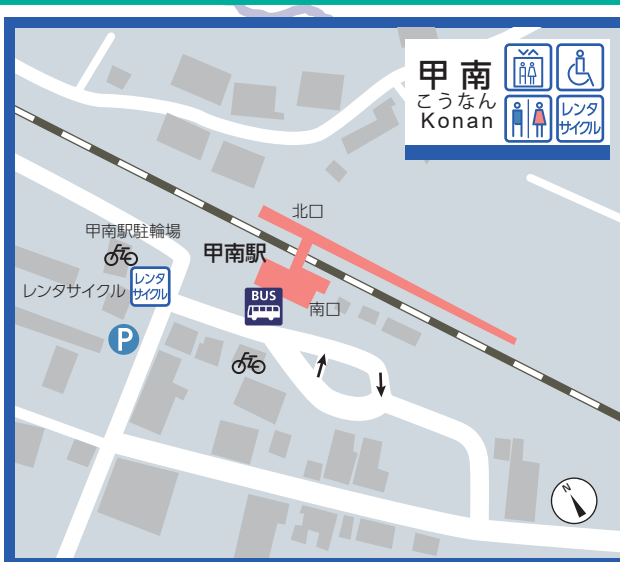

【にぎり池 バス停】【広野台北 バス停】 位置図

調べてみよう!! ~詳しい乗換案内や検索~

- JR西日本おでかけネット <https://www.jr-odekake.net/>
- 湖南省コミュニティバス <https://www.city.shiga-konan.lg.jp/kurashi/doro/2/2/36805.html>
- 甲賀市コミュニティバス <https://www.city.koka.lg.jp/15230.htm>
- 乗換検索 (Google map) <https://www.google.com/maps/>

- 手原駅発着バス**
- 帝産バス / 16系統
 - 滋賀交通 / 草津伊勢落線
 - くりちゃんバス / 草津駅・手原線
 - くりちゃんバス / 葉山循環線
 - くりちゃんバス / 治田金勝線
- 石部駅発着バス**
- 滋賀交通 / 草津伊勢落線
 - めぐるくん / 石部循環線
 - めぐるくん / 石部線・東庁舎ルート
 - めぐるくん / 菩提寺線・石部駅ルート
- 甲西駅発着バス**
- めぐるくん / 菩提寺線・甲西駅ルート
 - めぐるくん / 医療センタールート
 - めぐるくん / イオンタウンルート
 - めぐるくん / 甲西南線・三雲小学校ルート
 - めぐるくん / 下田線・甲西駅ルート
 - めぐるくん / 美松台ルート
- 三雲駅発着バス**
- めぐるくん / 三雲線・東庁舎ルート
 - めぐるくん / 妙感寺ルート
 - めぐるくん / ひばりヶ丘線
 - めぐるくん / 下田線・三雲駅ルート
 - 甲賀市バス / 三雲駅・市役所線
 - 甲賀市バス / 広野台線
- 停留所からの徒歩ルート

駅情報

エレベーター	レンタサイクル	JR 草津線
トイレ	タクシーのりば	駐輪場
多目的トイレ	バスのりば	駐車場

株式会社ディーアクト 版

通勤ルートマップ

- (バスはすべて甲賀市コミュニティバス)
- 貴生川駅発着バス
 - 広野台線
 - 広域水口線
 - 八田線
 - 和野・中畑線
 - 土山本線
 - 希望ヶ丘・水口線
 - 甲南駅発着バス
 - 環状線
 - 寺庄駅発着バス
 - 環状線
 - 甲南線
 - 佐山線
 - 広域水口線
 - 甲賀駅発着バス
 - 佐山線
 - 大原線
 - 広域水口線
 - 油日駅発着バス
 - 油日線