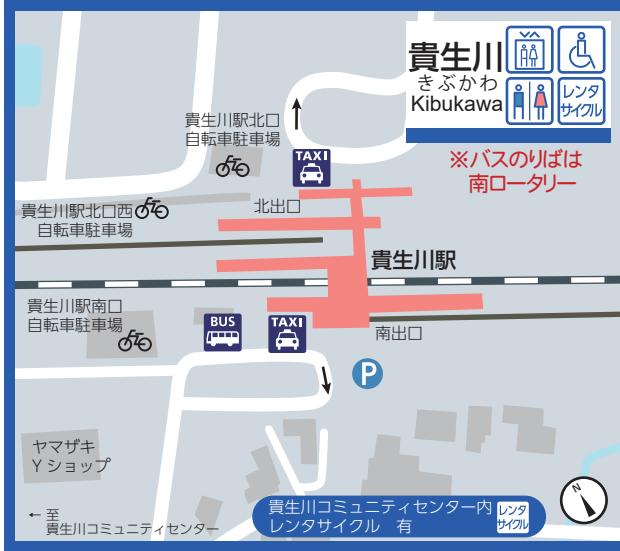

- 手原駅発着バス**
- 帝産バス / 16系統
 - 滋賀交通 / 草津伊勢落線
 - くりちゃんバス / 草津駅・手原線
 - くりちゃんバス / 葉山循環線
 - くりちゃんバス / 治田金勝線
- 石部駅発着バス**
- 滋賀交通 / 草津伊勢落線
 - めぐるくん / 石部循環線
 - めぐるくん / 石部線・東庁舎ルート
 - めぐるくん / 菩提寺線・石部駅ルート
- 甲西駅発着バス**
- めぐるくん / 菩提寺線・甲西駅ルート
 - めぐるくん / 医療センタールート
 - めぐるくん / イオンタウンルート
 - めぐるくん / 甲西南線・三雲小学校ルート
 - めぐるくん / 下田線・甲西駅ルート
 - めぐるくん / 美松台ルート
- 三雲駅発着バス**
- めぐるくん / 三雲線・東庁舎ルート
 - めぐるくん / 妙感寺ルート
 - めぐるくん / ひばりヶ丘線
 - めぐるくん / 下田線・三雲駅ルート
 - 甲賀市バス / 三雲駅・市役所線
 - 甲賀市バス / 広野台線
- 停留所からの徒歩ルート

駅情報

エレベーター	レンタサイクル	JR 草津線
トイレ	タクシーのりば	駐輪場
多目的トイレ	バスのりば	駐車場

株式会社ディーアクト 版

通勤ルートマップ

- (バスはすべて甲賀市コミュニティバス)
- 貴生川駅発着バス
 - 広野台線
 - 広域水口線
 - 八田線
 - 和野・中畑線
 - 土山本線
 - 希望ヶ丘・水口線
 - 甲南駅発着バス
 - 環状線
 - 寺庄駅発着バス
 - 環状線
 - 甲南線
 - 佐山線
 - 広域水口線
 - 甲賀駅発着バス
 - 佐山線
 - 大原線
 - 広域水口線
 - 油日駅発着バス
 - 油日線

駅情報

エレベーター	レンタサイクル	JR 草津線
トイレ	タクシーのりば	駐輪場
多目的トイレ	バスのりば	駐車場

通勤ルートマップ

JR 草津線 / 貴生川 ~ 油日駅 令和7年4月版

調べてみよう!! ~詳しい乗換案内や検索~

JR 西日本おでかけネット	https://www.jr-odekake.net/	
湖南市コミュニティバス	https://www.city.shiga-konan.lg.jp/kurashi/doro/2/2/36805.html	
甲賀市コミュニティバス	https://www.city.koka.lg.jp/15230.htm	
乗換検索 (Google map)	https://www.google.com/maps/	