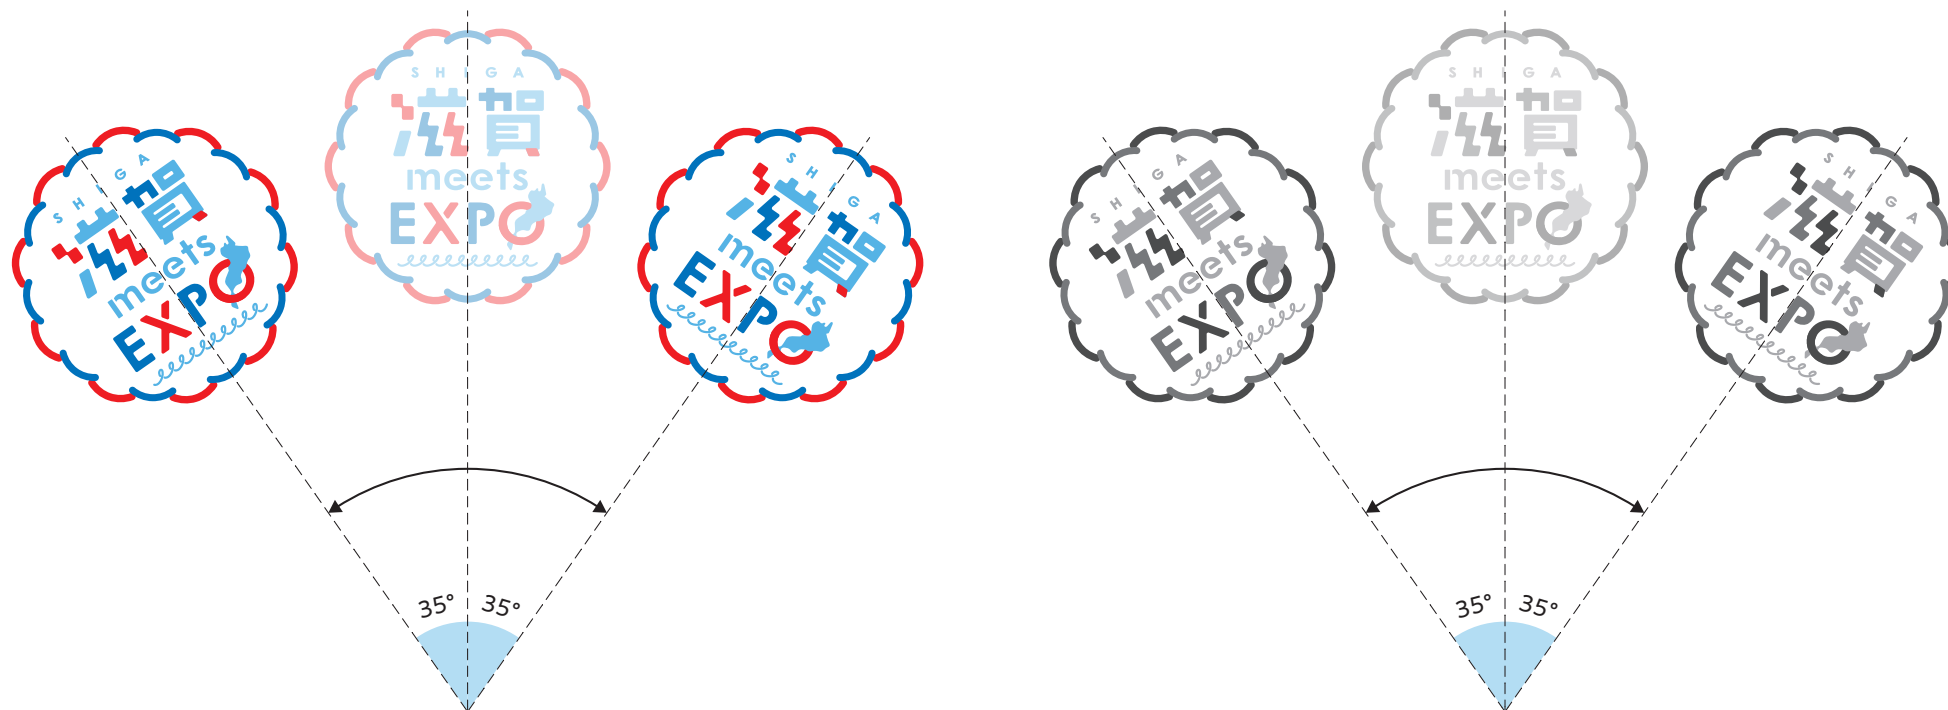

最小使用サイズ

基本ロゴ(モノクロ)

■ C:0% M:0% Y:0% K:85%

■ C:0% M:0% Y:0% K:65%

■ C:0% M:0% Y:0% K:40%

最小使用サイズ

PANTONE 186C
C:0% M:100% Y:100% K:0%
R:230 G:0 B:18

PANTONE 2935C
C:100% M:50% Y:0% K:0%
R:0 G:104 B:183

PANTONE 292C
C:60% M:13% Y:0% K:0%
R:96 G:179 B:229

最小使用サイズ

横組みロゴ(モノクロ)

C:0% M:0% Y:0% K:85%

C:0% M:0% Y:0% K:65%

C:0% M:0% Y:0% K:40%

最小使用サイズ

基本ロゴ_可変可能事項

OK 基本ロゴ正体の中心線から左右35°以内であれば、角度を変えて使用してもよい

基本ロゴ_禁止事項

× 指定色以外の色を使う

× 平体をかける

× 長体をかける

× 反転して使用する

× 書体を変える

× 要素を追加する

× 透明度を変更する

× 要素を減らす

× 文字の組み方を変える

× 最小サイズ未満で使用する

横組みロゴ_可変可能事項

OK ロゴ正体の中心線から左右30°以内であれば、角度を変えて使用してもよい

横組みロゴ_禁止事項

 <p>× 指定色以外の色を使う</p>	 <p>× 平体をかける</p>	 <p>× 長体をかける</p>	 <p>× 反転して使用する</p>
 <p>× 書体を変える</p>	 <p>× 要素を追加する</p>	 <p>× 透明度を変更する</p>	 <p>× 要素を減らす</p>
 <p>× 文字の組み方を変える</p>	 <p>× 最小サイズ未満で使用する</p>		