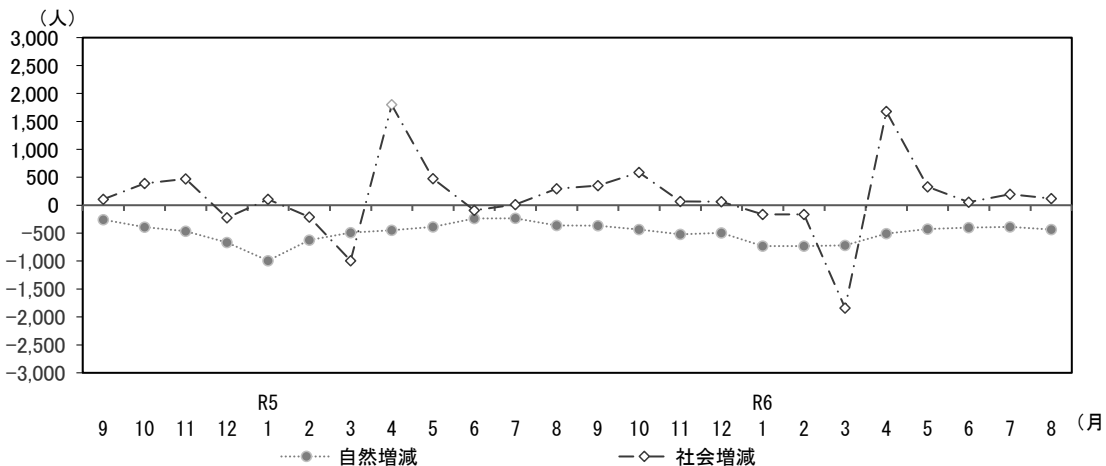

## 1 人口と世帯数

令和6年9月1日現在の滋賀県の総人口は1,401,134人で、前月と比べて317人減少しました。

なお、前年同月と比べて4,983人減少しています。

うち外国人数は36,459人で、前月と比べて125人増加し、前年同月と比べて2,037人増加しています。

	(人)	対前月比較		対前年同月比較	
		(人)	増減率(%)	(人)	増減率(%)
総人口	1,401,134 (36,459)	- 317 (+125)	- 0.02 (+0.34)	- 4,983 (+ 2,037)	- 0.35 (+5.92)
男	690,806 (19,416)	- 124 (+78)	- 0.02 (+0.4)	- 2,793 (+ 1,049)	- 0.40 (+5.71)
女	710,328 (17,043)	- 193 (+47)	- 0.03 (+0.28)	- 2,190 (+ 988)	- 0.31 (+6.15)
世帯数	605,742	+ 23	+ 0.00	+ 2,349	+ 0.39

※総人口、男、女の各下段( )に示す数値は、外国人数(内数)です。

(参考)

	前月(令和6年8月1日現在)	前年同月(令和5年9月1日現在)
総人口	1,401,451	1,406,117
うち外国人数	36,334	34,422
世帯数	605,719	603,393

## 2 月別人口の動態グラフ

前月と比べて、自然増減は435人の減少、社会増減は118人の増加、増減計は317人の減少となっています。