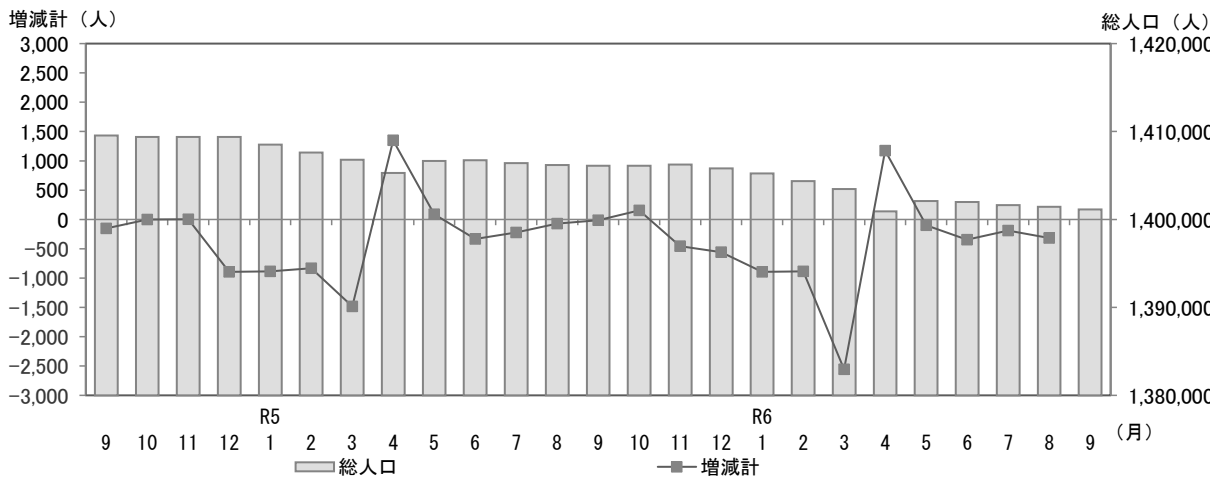

## 1 人口と世帯数

令和6年9月1日現在の滋賀県の総人口は1,401,134人で、前月と比べて317人減少しました。

なお、前年同月と比べて4,983人減少しています。

うち外国人数は36,459人で、前月と比べて125人増加し、前年同月と比べて2,037人増加しています。

	(人)	対前月比較		対前年同月比較	
		(人)	増減率(%)	(人)	増減率(%)
総人口	1,401,134 (36,459)	- 317 (+125)	- 0.02 (+0.34)	- 4,983 (+ 2,037)	- 0.35 (+5.92)
男	690,806 (19,416)	- 124 (+78)	- 0.02 (+0.4)	- 2,793 (+ 1,049)	- 0.40 (+5.71)
女	710,328 (17,043)	- 193 (+47)	- 0.03 (+0.28)	- 2,190 (+ 988)	- 0.31 (+6.15)
世帯数	605,742	+ 23	+ 0.00	+ 2,349	+ 0.39

※総人口、男、女の各下段( )に示す数値は、外国人数(内数)です。

(参考)

	前月(令和6年8月1日現在)	前年同月(令和5年9月1日現在)
総人口	1,401,451	1,406,117
うち外国人数	36,334	34,422
世帯数	605,719	603,393

## 2 月別人口の動態グラフ

前月と比べて、自然増減は435人の減少、社会増減は118人の増加、増減計は317人の減少となっています。