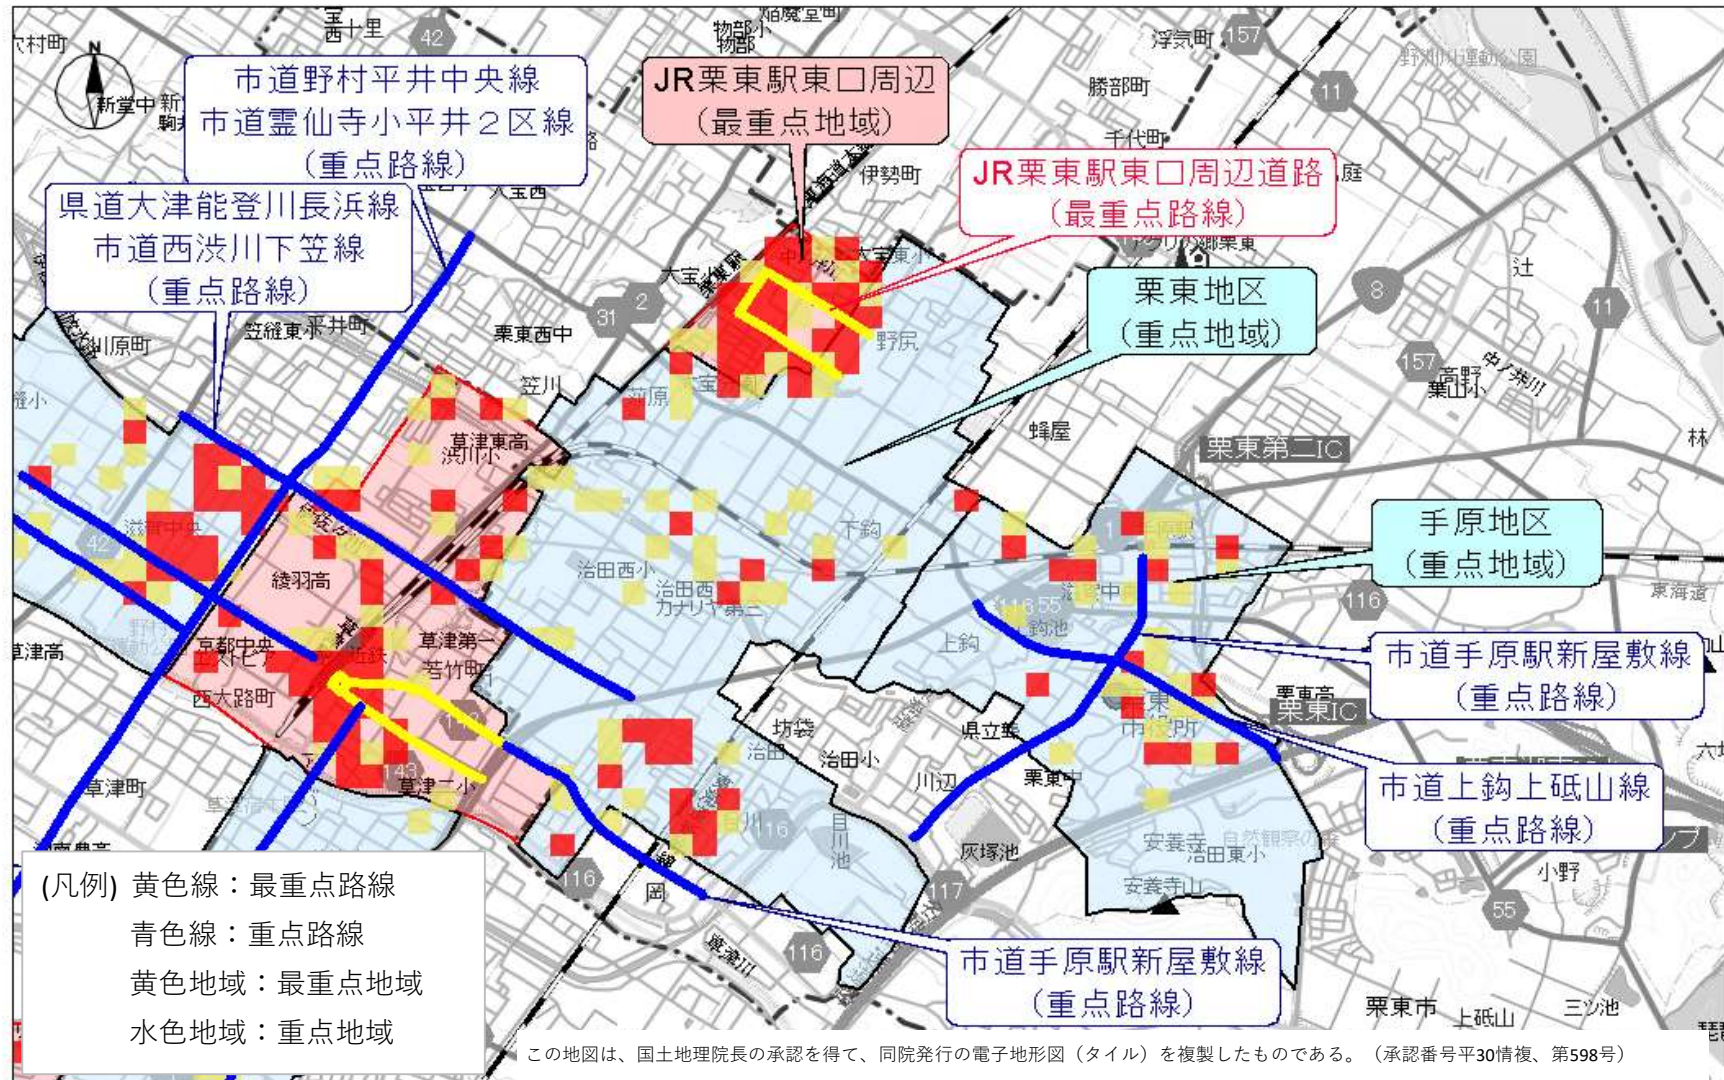

駐車監視員による令和5年中の確認標章取付け状況（栗東・手原地区）

上記は、令和5年中の駐車監視員の確認取付状況を赤色四角の色合いで示したもので、濃い色ほど取付け数が多い場所を示しています。