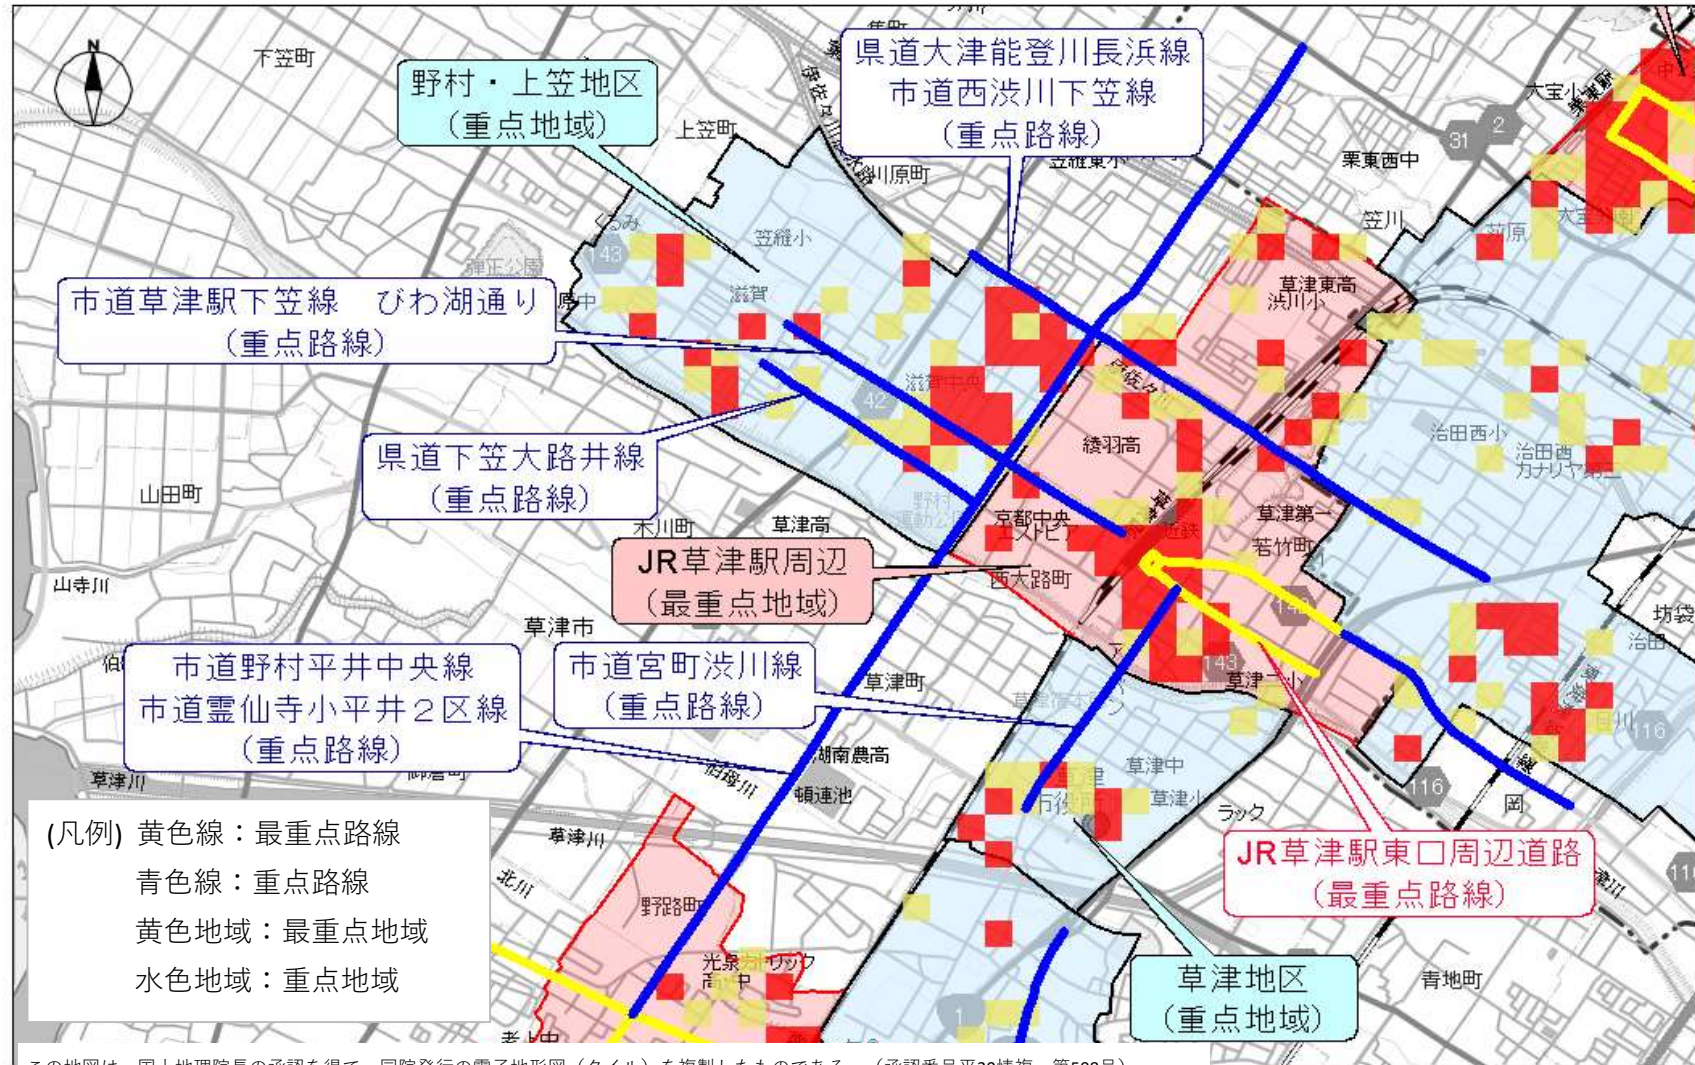

# 駐車監視員による令和5年中の確認標章取付け状況（JR草津駅周辺地区）

上記は、令和5年中の駐車監視員の確認取付け状況を赤色四角の色合いで示したもので、濃い色ほど取付け数が多い場所を示しています。