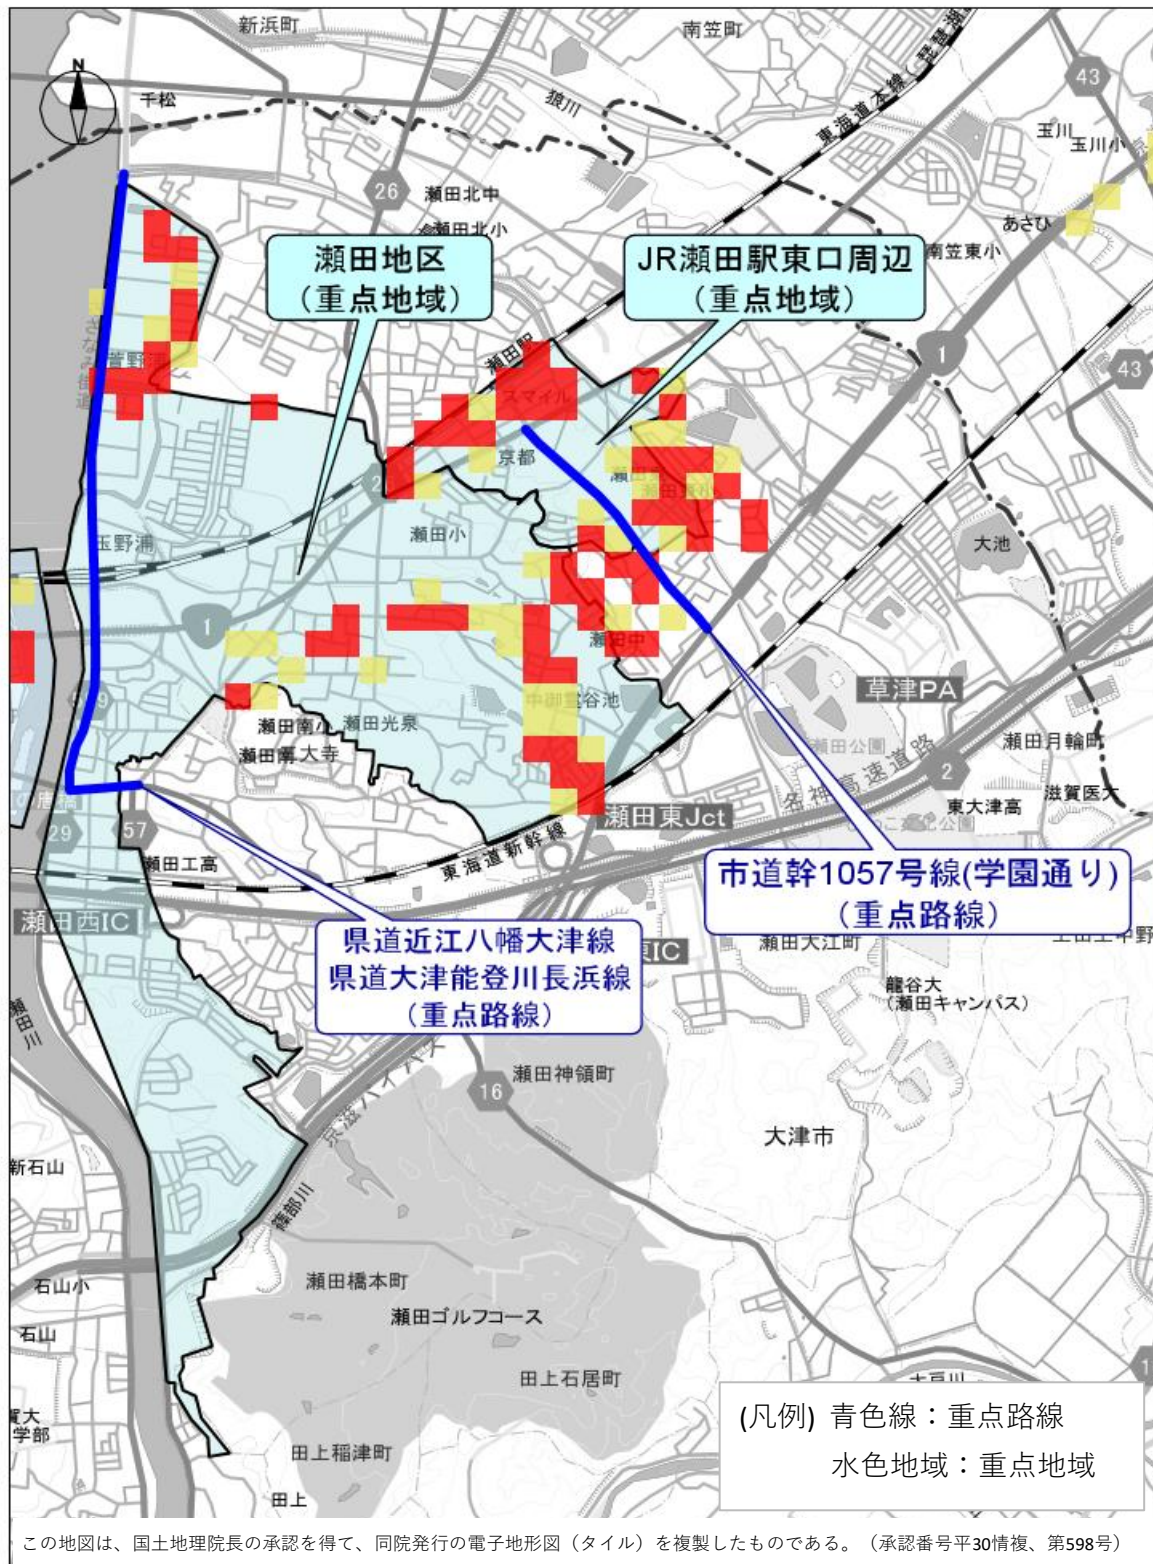

# 駐車監視員による令和5年中の確認標章取付け状況 (瀬田地区)

上記は、令和5年中の駐車監視員の確認取付状況を赤色四角の色合いで示したもので、濃い色ほど取付け数が多い場所を示しています。