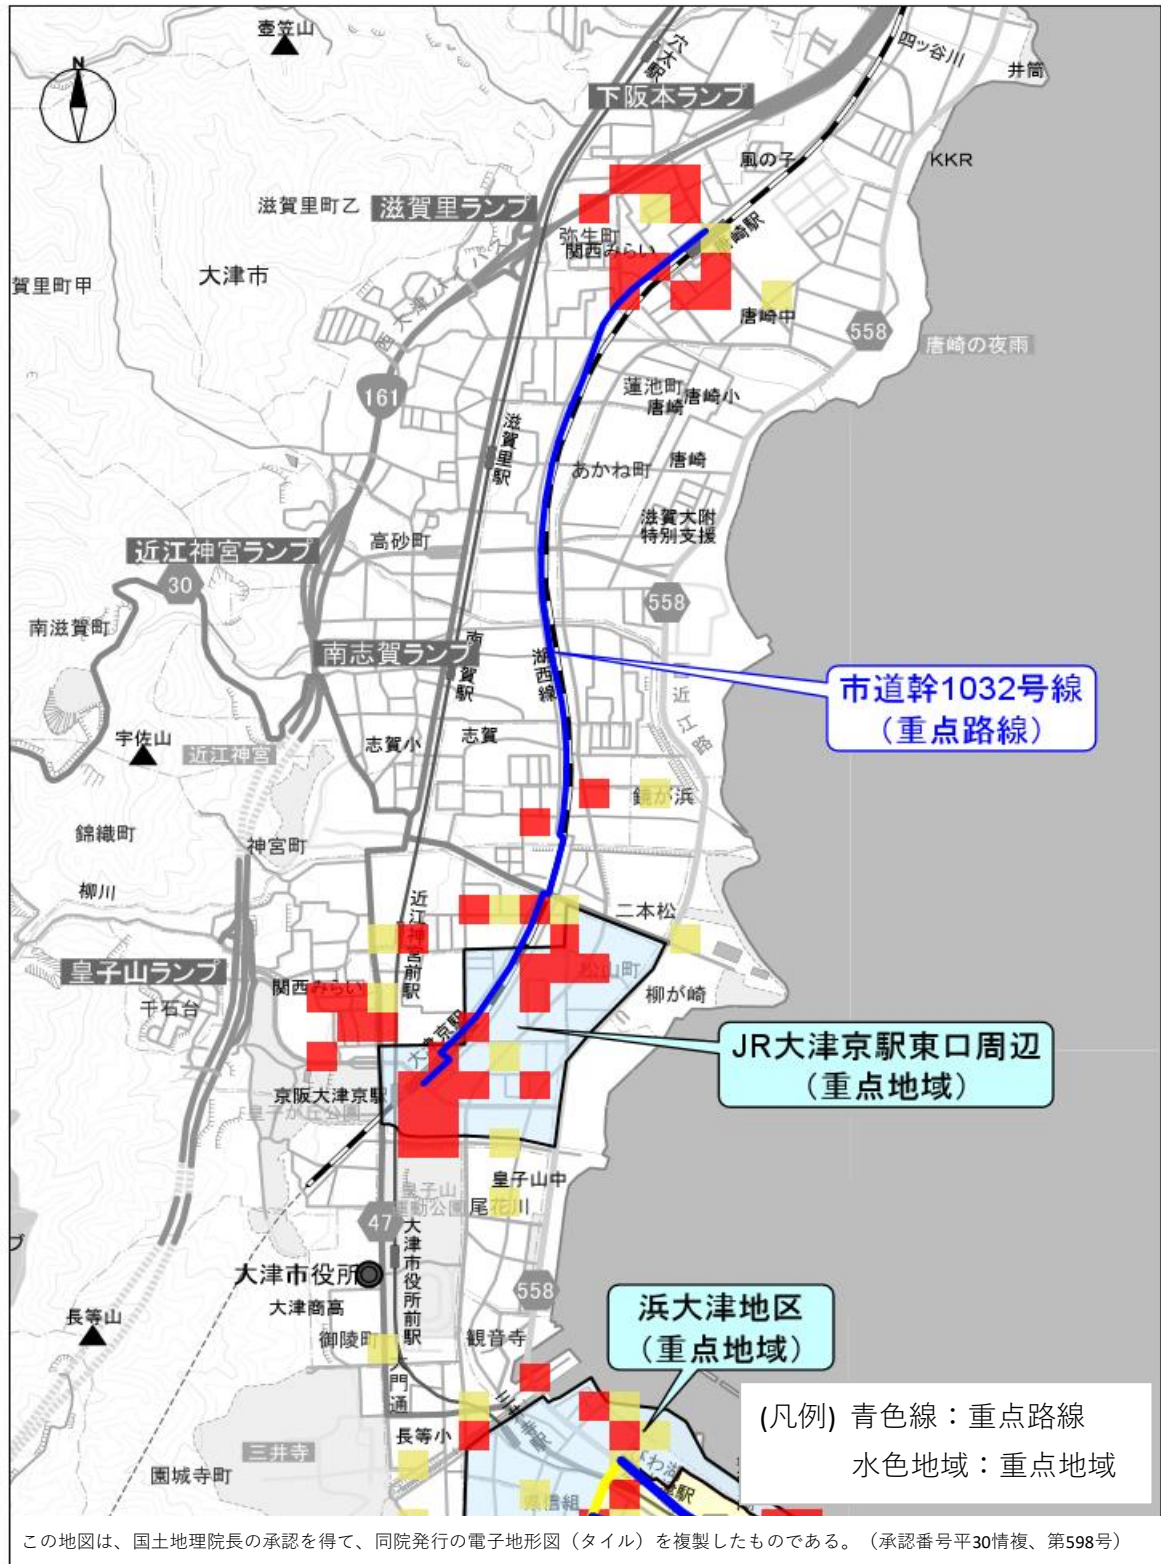

# 駐車監視員による令和5年中の確認標章取付け状況 (皇子山・唐崎地区)

上記は、令和5年中の駐車監視員の確認取付状況を赤色四角の色合いで示したもので、濃い色ほど取付け数が多い場所を示しています。