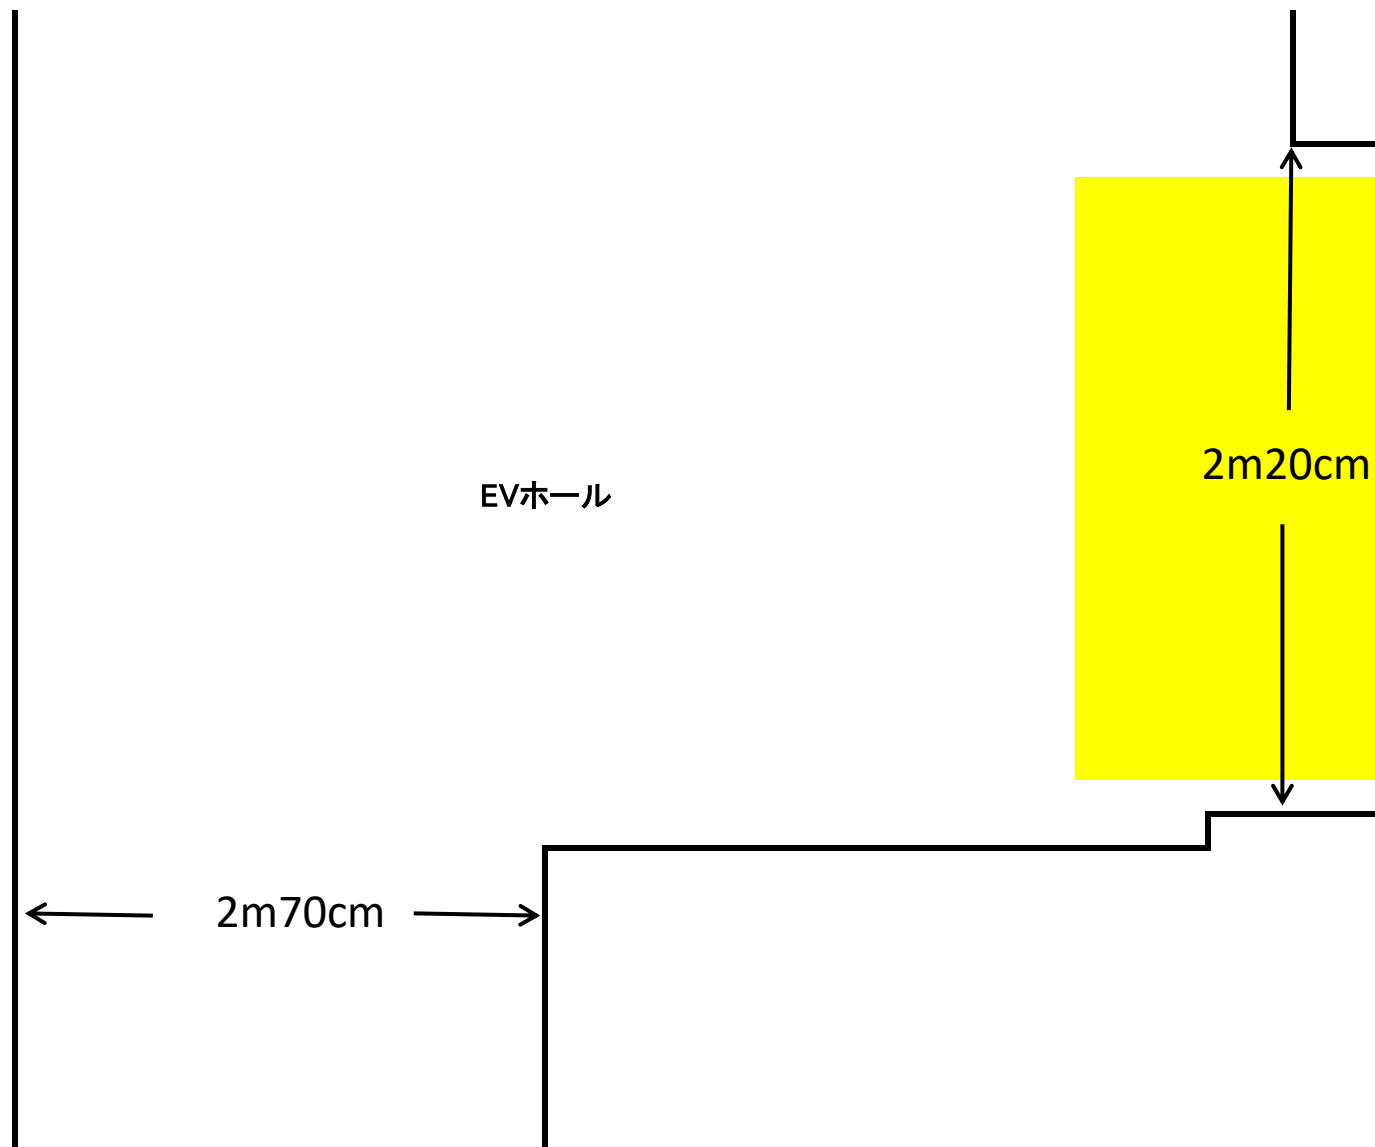

新館4階

新館4階

EVホール

2m70cm

2m20cm