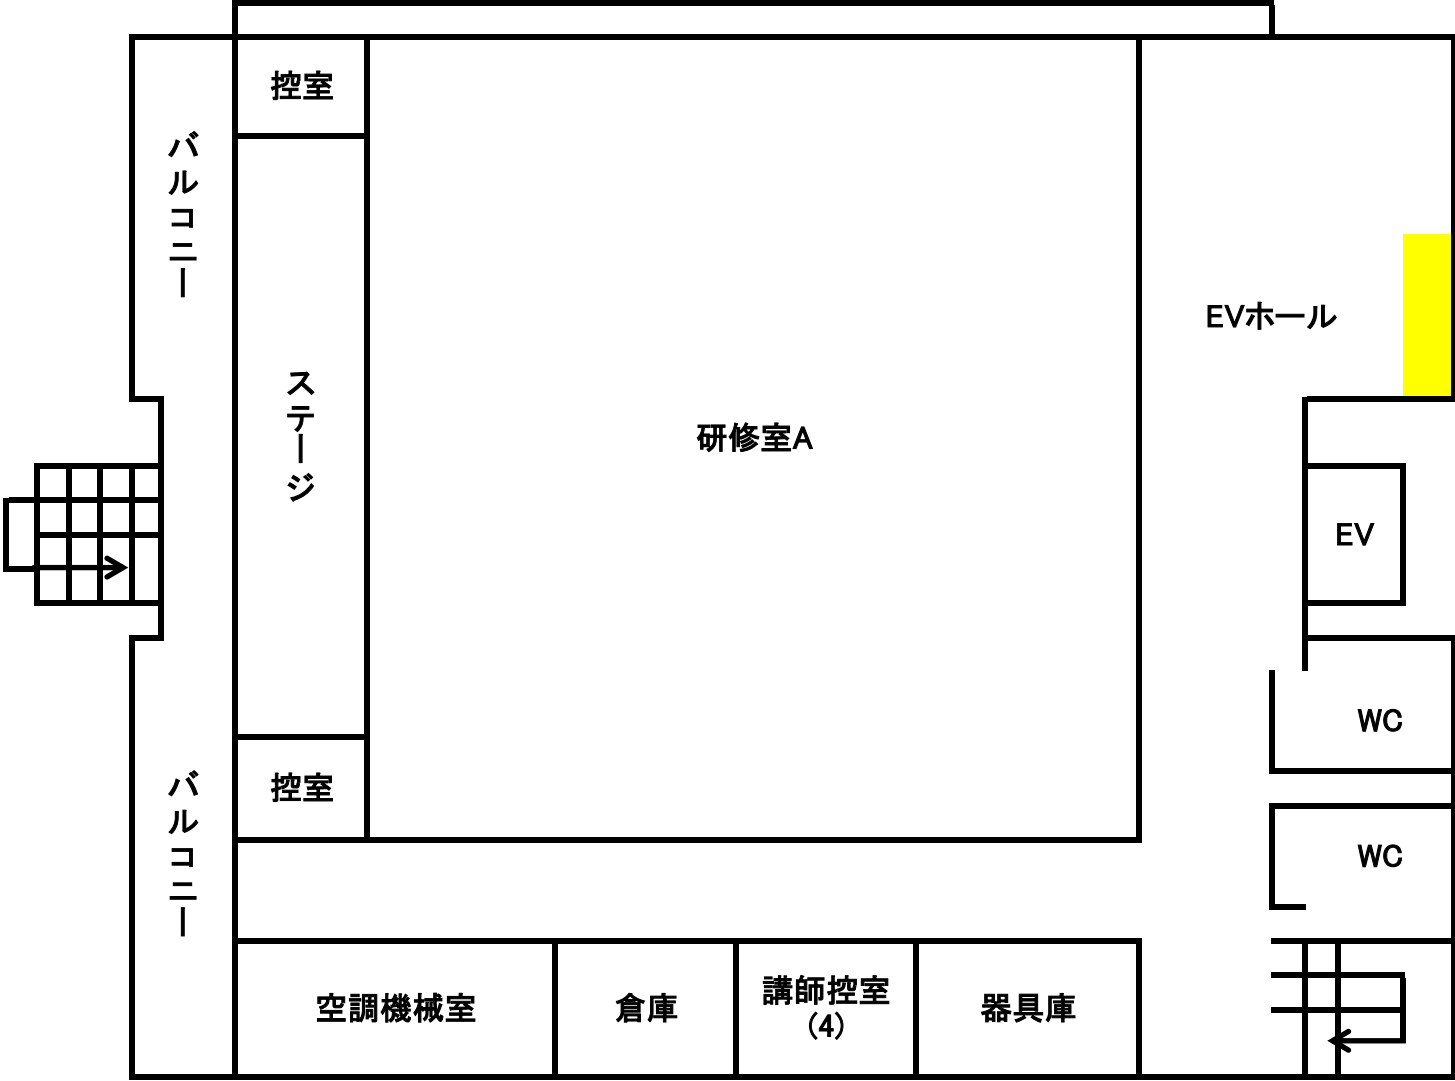

新館4階

新館4階

EVホール

2m70cm

2m20cm