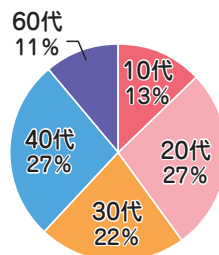

前回フェアの来場者状況
10代～60代まで様々な年代
の方々が来場されました。

「農林水産業への就業について広く 知りたい」「独立就農したい」方

13:30

～16:30

滋賀県内で、独立就農等に興味のある方の「何から始めれば?」「農地、資金、支援制度は?」といった相談をお受けします。
(林業、水産業への就業相談ブースもあります)

○就農相談、林業、水産業相談ブース、市町PRブース

○滋賀県立農業大学校ブース