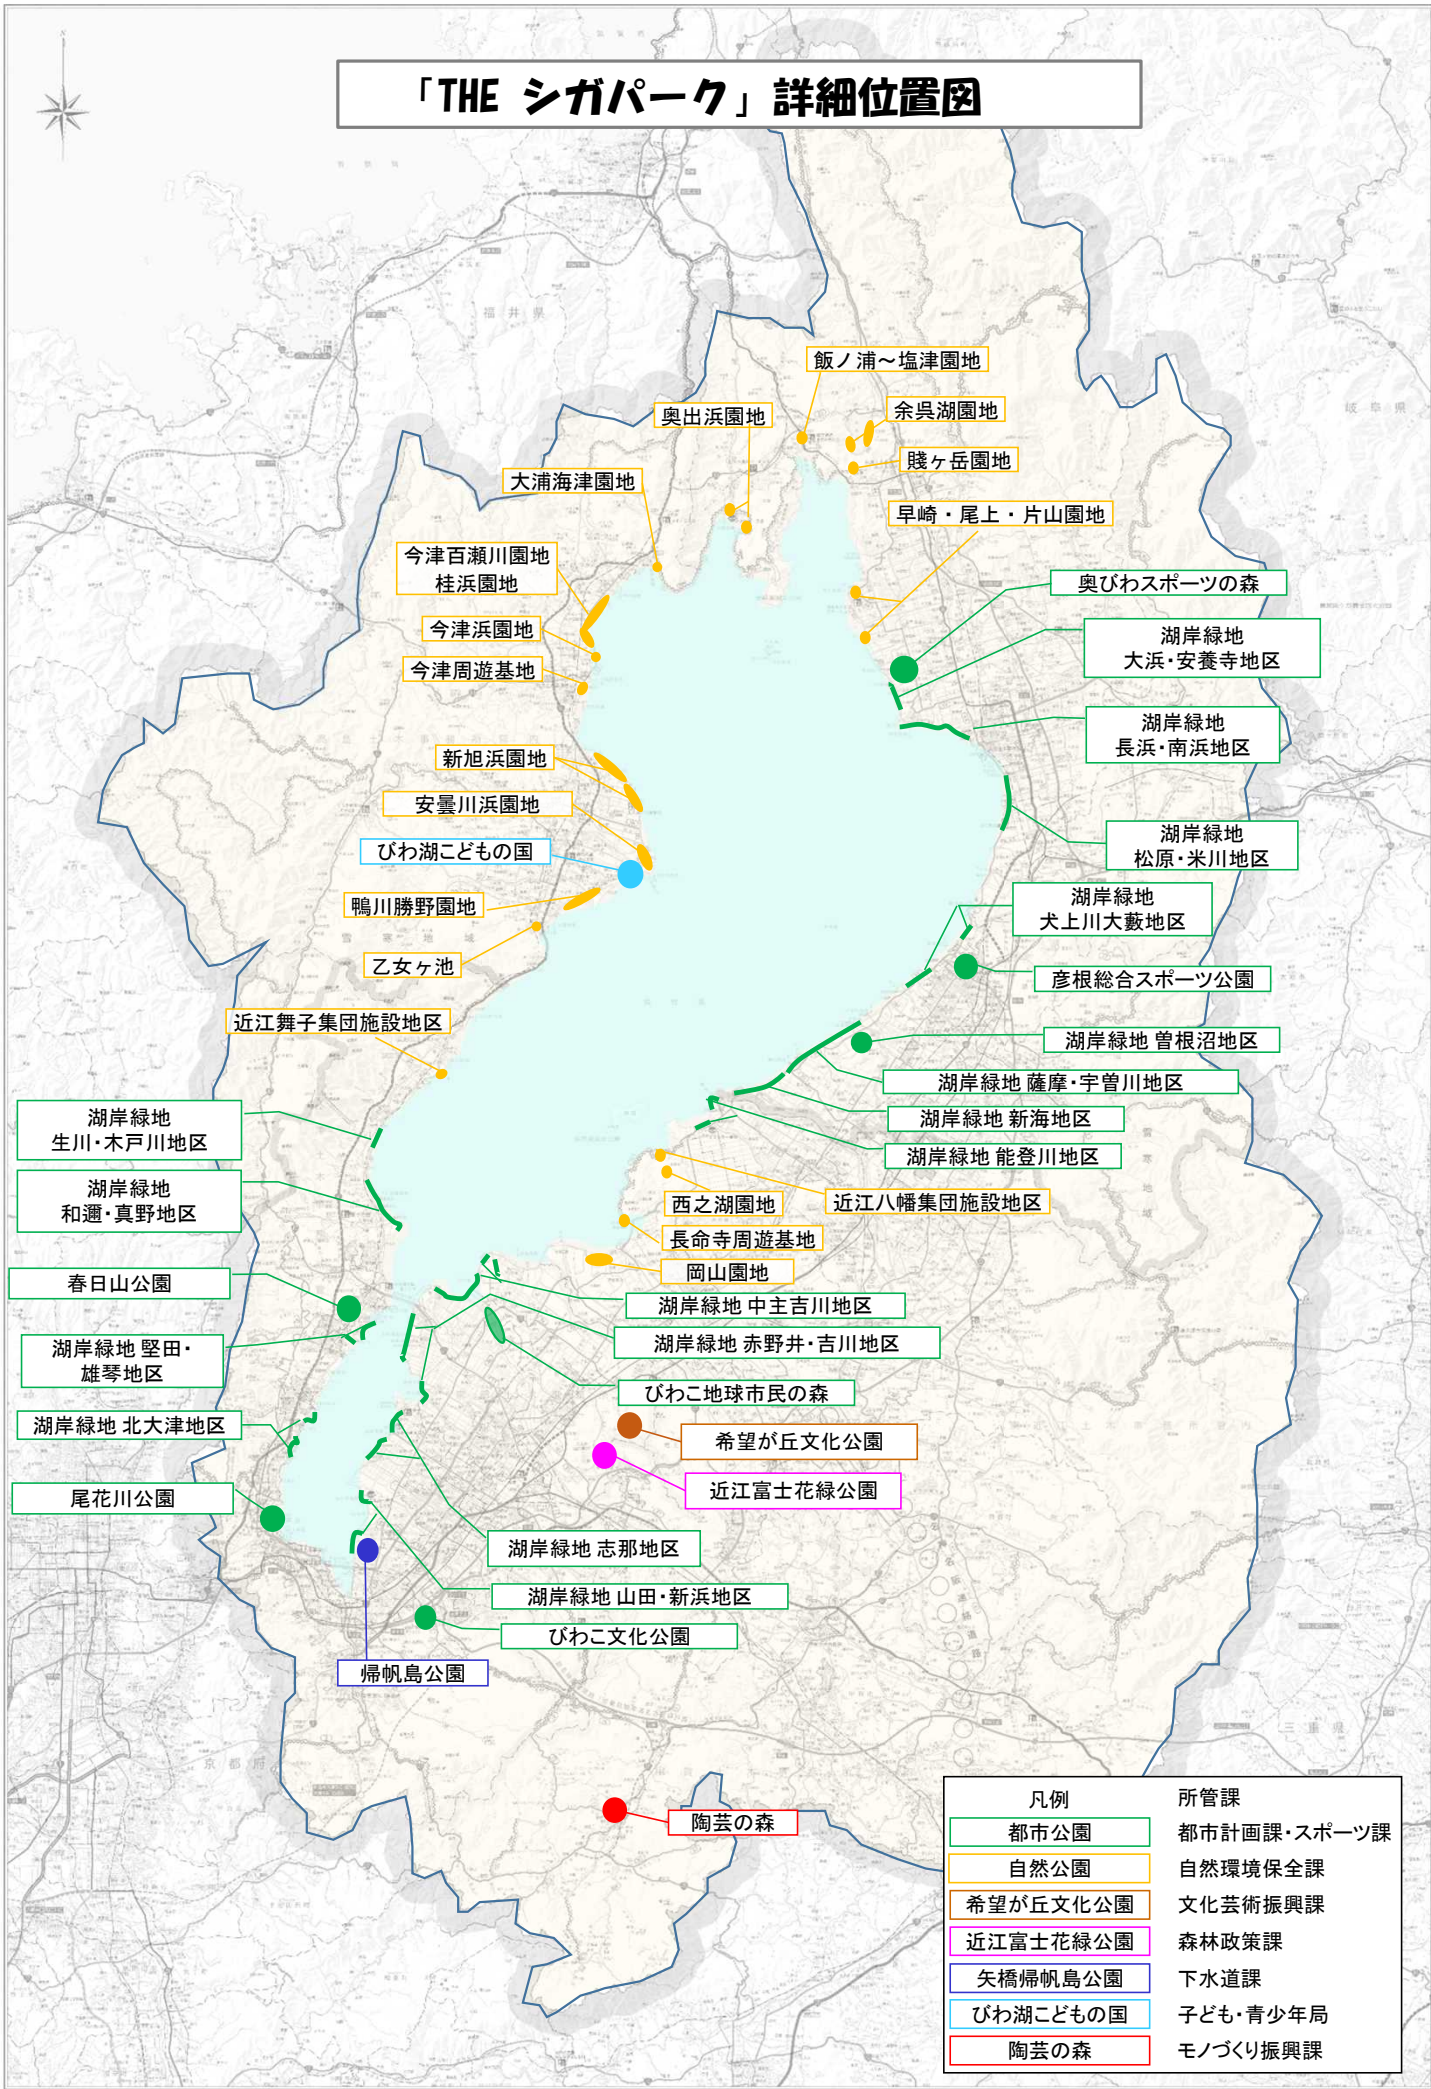

「THE シガパーク」詳細位置図

凡例	所管課
都市公園	都市計画課・スポーツ課
自然公園	自然環境保全課
希望が丘文化公園	文化芸術振興課
近江富士花緑公園	森林政策課
矢橋帰帆島公園	下水道課
びわ湖こどもの国	子ども・青少年局
陶芸の森	モノづくり振興課