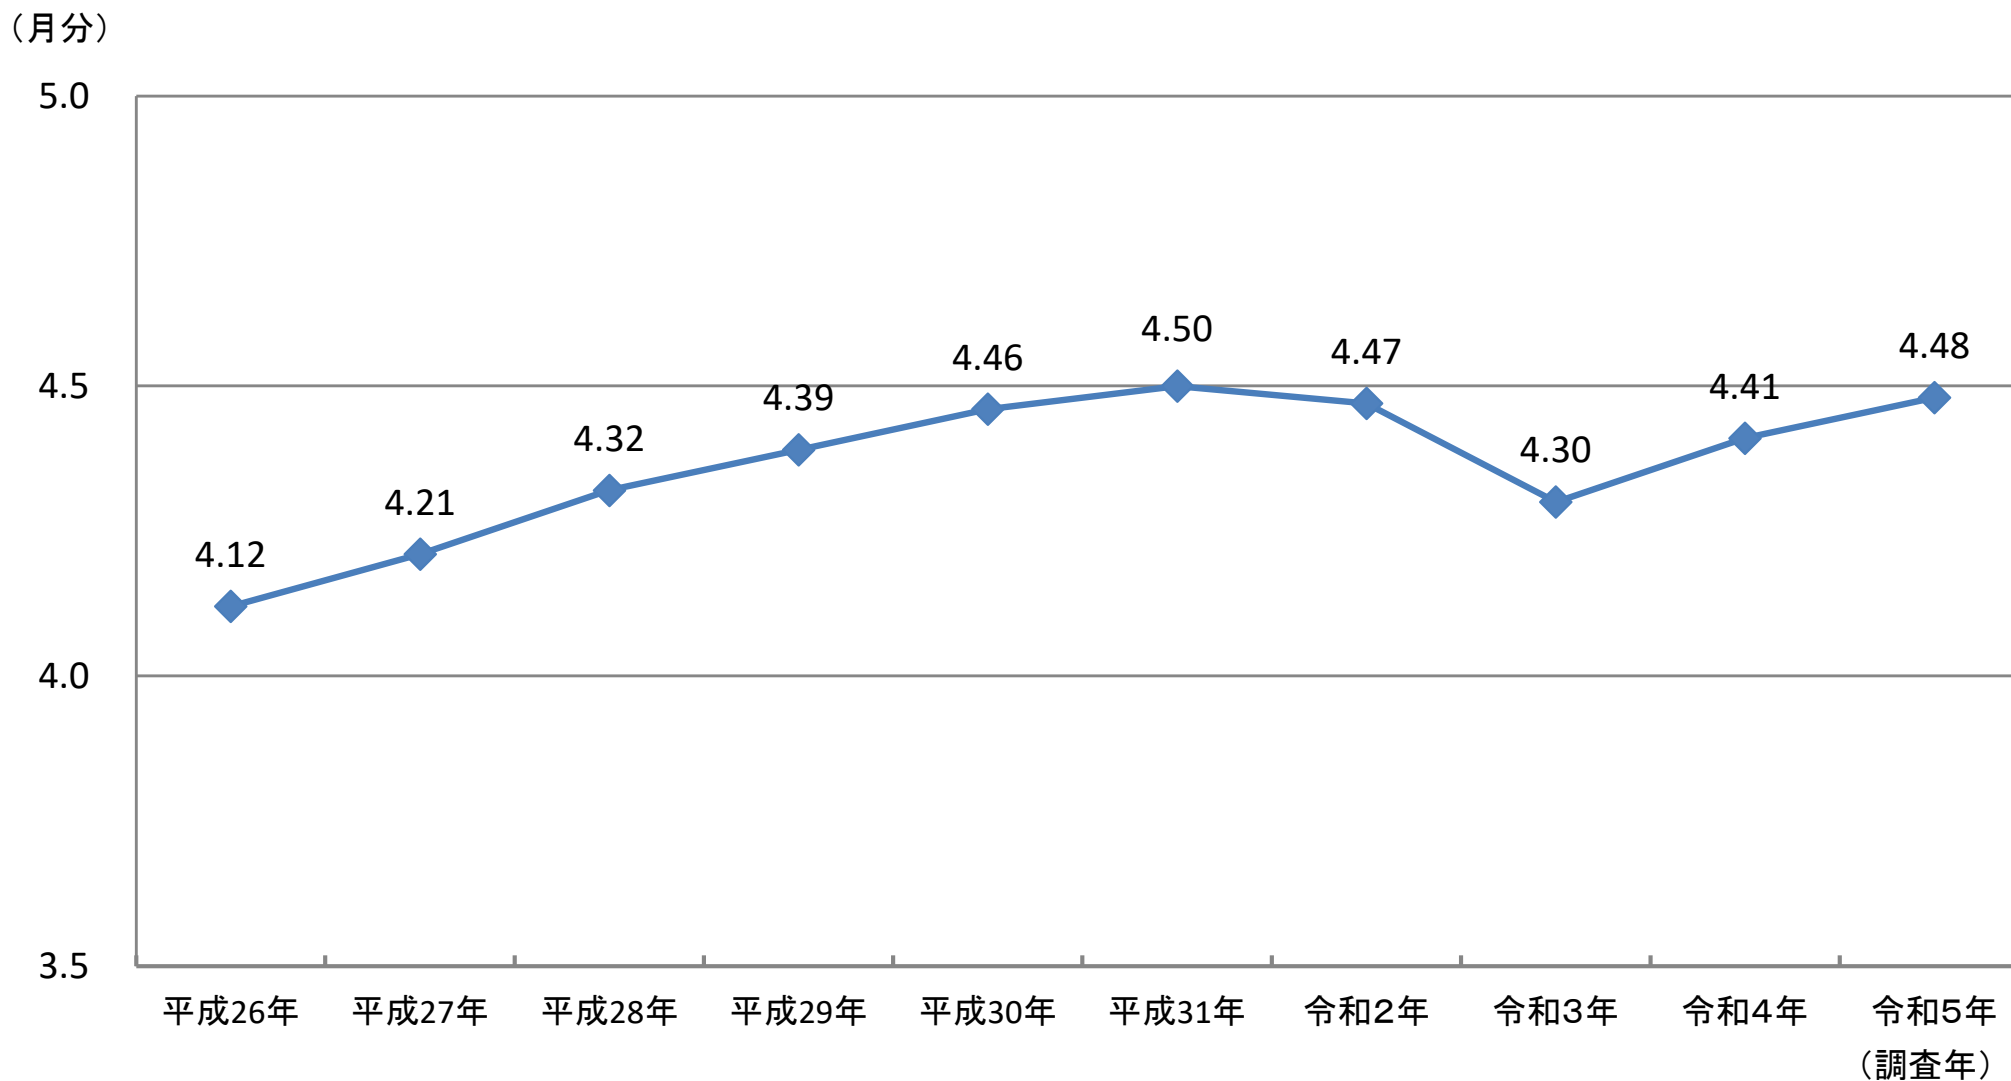

⑧ボーナス（賞与および臨時給与）の支給状況

注 前年8月から当年7月までの1年間の支給状況です。