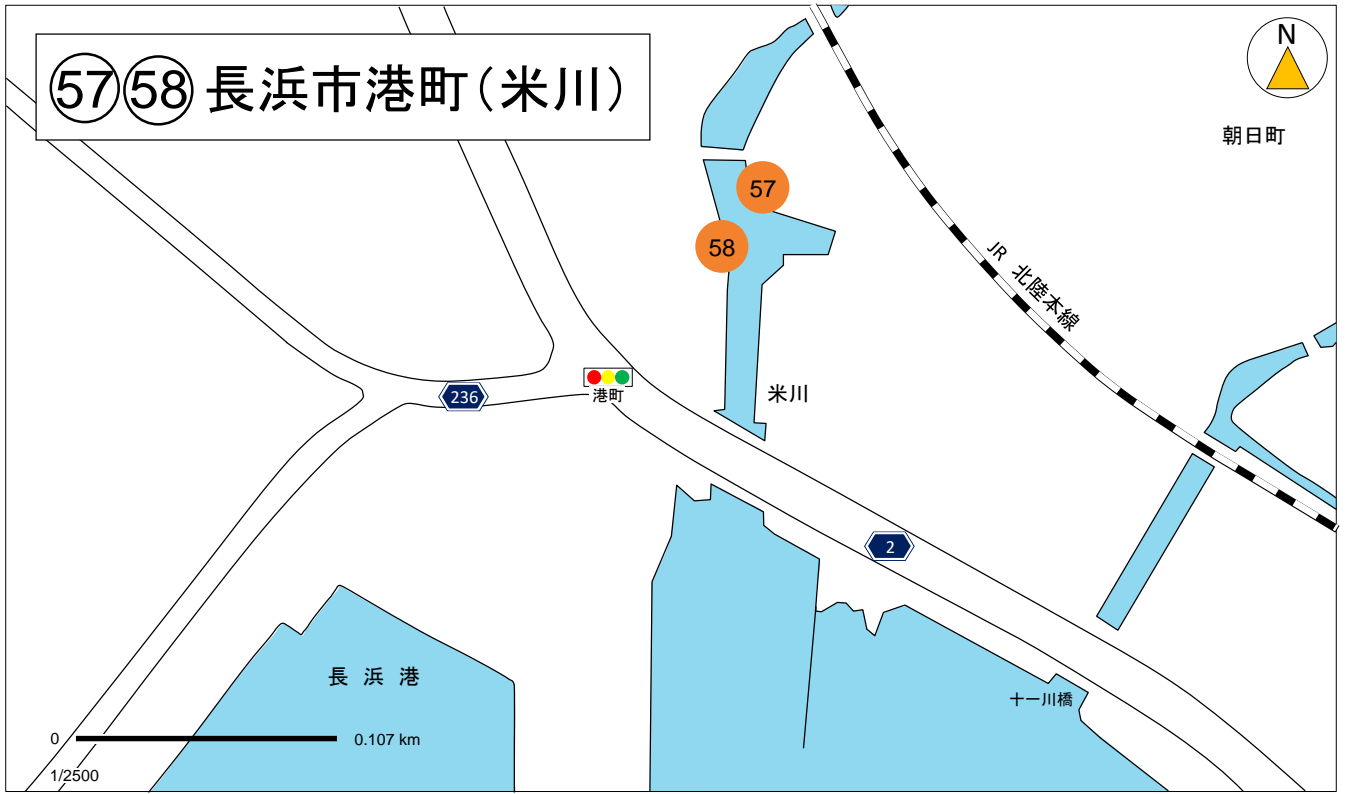

回収ボックス 設置箇所 (北湖編)

⑤7~⑥2 長浜市港町(長浜港・米川)

⑤9~⑥2 長浜市港町(長浜港・米川)

⑤⑤ 米原市磯(磯漁港)

磯漁港

55

磯

0
1/10000

0.43 km

磯南

⑤⑤ 米原市磯(磯漁港)

磯漁港

55

磯川

磯

0
1/2500

0.107 km

④⑧⑤①⑤③⑤④ 彦根市(彦根港・彦根旧港湾)

⑤③⑤④ 彦根市松原町(彦根港、彦根港北)

④⑧⑤① 彦根市尾末町(彦根旧港湾)

⑥③ 彦根市長曾根町(芹川舟だまり)

⑥5 彦根市三津屋町(曾根沼)

⑥7 彦根市須越町(野田沼)

⑥7 彦根市須越町(野田沼)

⑥5 彦根市三津屋町(曾根沼)

⑥6 彦根市柳川町(神上沼)