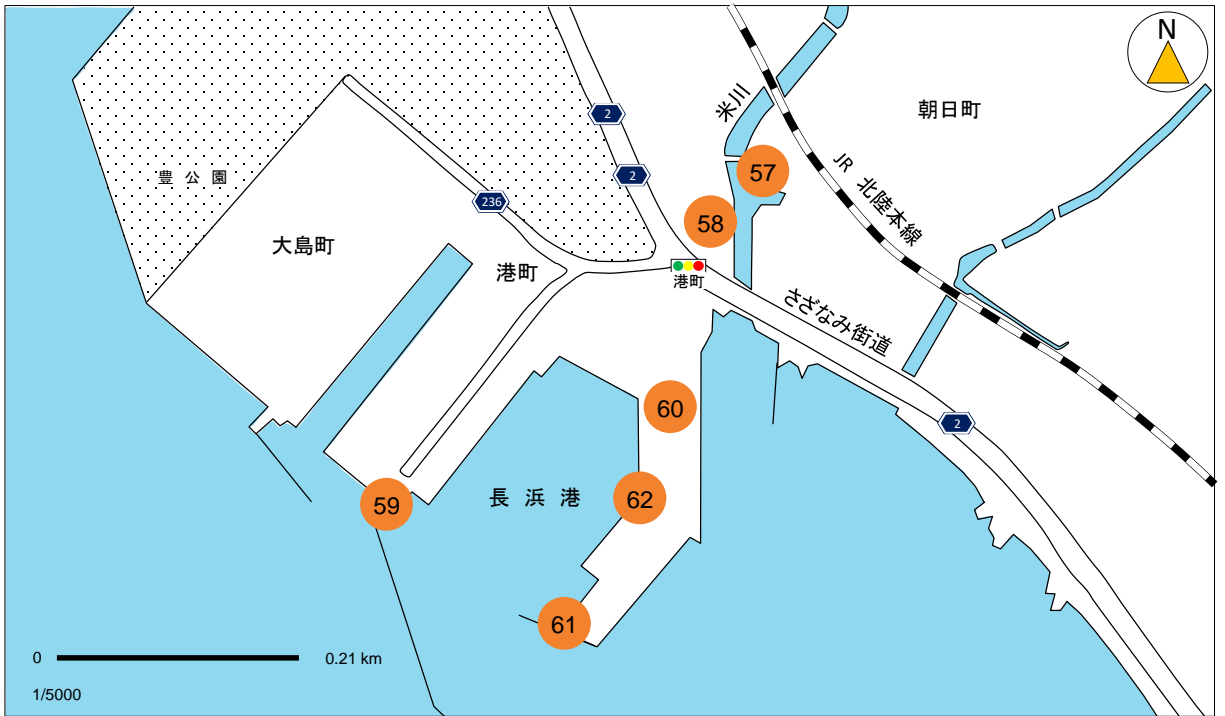

回収ボックス 設置箇所 (北湖編)

⑤7~⑥2 長浜市港町(長浜港・米川)

⑤9~⑥2 長浜市港町(長浜港・米川)

⑤⑤ 米原市磯(磯漁港)

磯漁港

55

磯

0
1/10000

0.43 km

磯南

⑤⑤ 米原市磯(磯漁港)

磯漁港

55

磯川

磯

0
1/2500

0.107 km

④⑧⑤①⑤③⑤④ 彦根市(彦根港・彦根旧港湾)

⑤③⑤④ 彦根市松原町(彦根港、彦根港北)

④⑧⑤① 彦根市尾末町(彦根旧港湾)

⑥③ 彦根市長曾根町(芹川舟だまり)

⑥5 彦根市三津屋町(曾根沼)

⑥7 彦根市須越町(野田沼)

⑥7 彦根市須越町(野田沼)

⑥5 彦根市三津屋町(曾根沼)

⑥6 彦根市柳川町(神上沼)