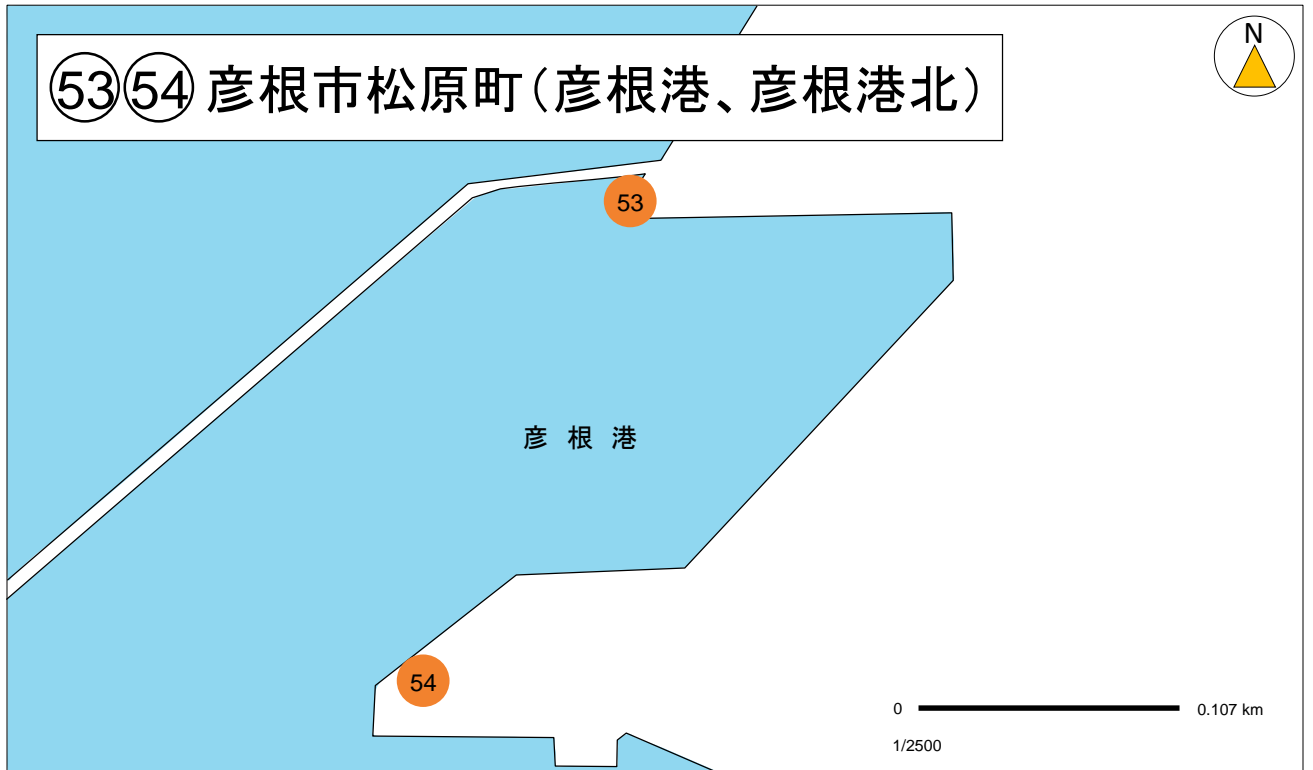

回収ボックス 設置箇所 (北湖編)

⑤7~⑥2 長浜市港町(長浜港・米川)

⑤9~⑥2 長浜市港町(長浜港・米川)

⑤⑤ 米原市磯(磯漁港)

磯漁港

55

磯

0
1/10000

0.43 km

磯南

⑤⑤ 米原市磯(磯漁港)

磯漁港

55

磯川

磯

0
1/2500

0.107 km

④⑧⑤①⑤③⑤④ 彦根市(彦根港・彦根旧港湾)

⑤③⑤④ 彦根市松原町(彦根港、彦根港北)

④⑧⑤① 彦根市尾末町(彦根旧港湾)

⑥③ 彦根市長曾根町(芹川舟だまり)

⑥5 彦根市三津屋町(曾根沼)

⑥7 彦根市須越町(野田沼)

⑥7 彦根市須越町(野田沼)

⑥5 彦根市三津屋町(曾根沼)

⑥6 彦根市柳川町(神上沼)