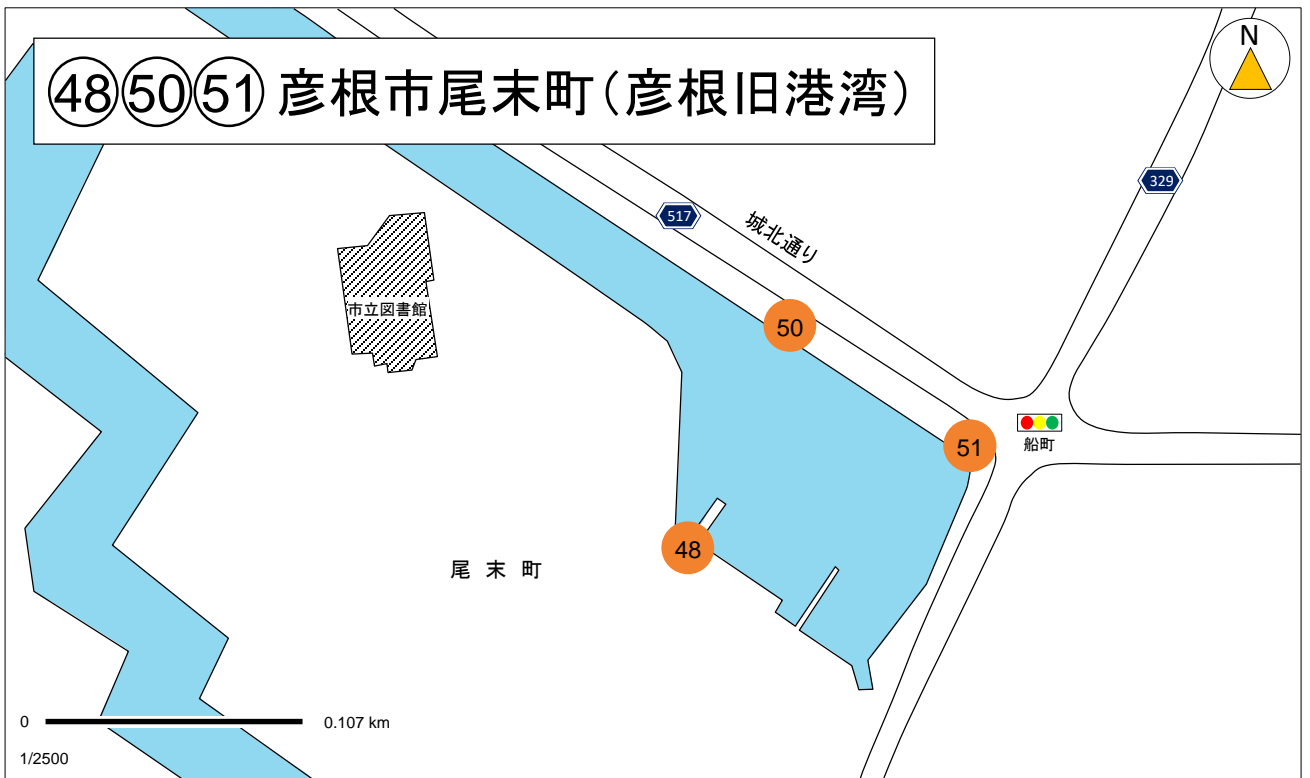

回収ボックス 設置箇所 (北湖編)

⑤7~⑥2 長浜市港町(長浜港・米川)

⑤9~⑥2 長浜市港町(長浜港・米川)

⑤⑤ 米原市磯(磯漁港)

磯漁港

55

磯

0
1/10000

0.43 km

磯南

⑤⑤ 米原市磯(磯漁港)

磯漁港

55

磯川

磯

0
1/2500

0.107 km

④⑧⑤①⑤③⑤④ 彦根市(彦根港・彦根旧港湾)

⑤③⑤④ 彦根市松原町(彦根港、彦根港北)

④⑧⑤① 彦根市尾末町(彦根旧港湾)

⑥③ 彦根市長曾根町(芹川舟だまり)

⑥5 彦根市三津屋町(曾根沼)

⑥7 彦根市須越町(野田沼)

⑥7 彦根市須越町(野田沼)

⑥5 彦根市三津屋町(曾根沼)

⑥6 彦根市柳川町(神上沼)