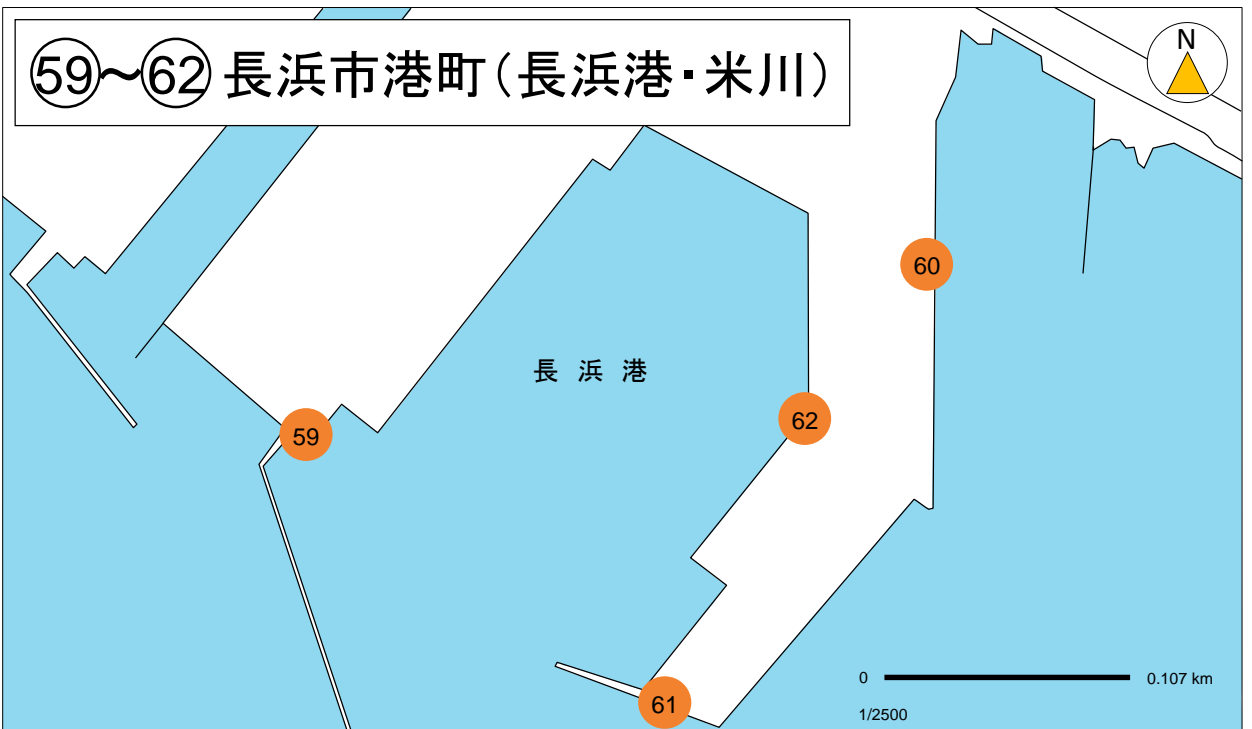

回収ボックス 設置箇所 (北湖編)

⑤7~⑥2 長浜市港町(長浜港・米川)

⑤9~⑥2 長浜市港町(長浜港・米川)

⑤⑤ 米原市磯(磯漁港)

磯漁港

55

磯

0
1/10000

0.43 km

磯南

⑤⑤ 米原市磯(磯漁港)

磯漁港

55

磯川

磯

0
1/2500

0.107 km

④⑧⑤①⑤③⑤④ 彦根市(彦根港・彦根旧港湾)

⑤③⑤④ 彦根市松原町(彦根港、彦根港北)

④⑧⑤① 彦根市尾末町(彦根旧港湾)

⑥③ 彦根市長曾根町(芹川舟だまり)

⑥5 彦根市三津屋町(曾根沼)

⑥7 彦根市須越町(野田沼)

⑥7 彦根市須越町(野田沼)

⑥5 彦根市三津屋町(曾根沼)

⑥6 彦根市柳川町(神上沼)