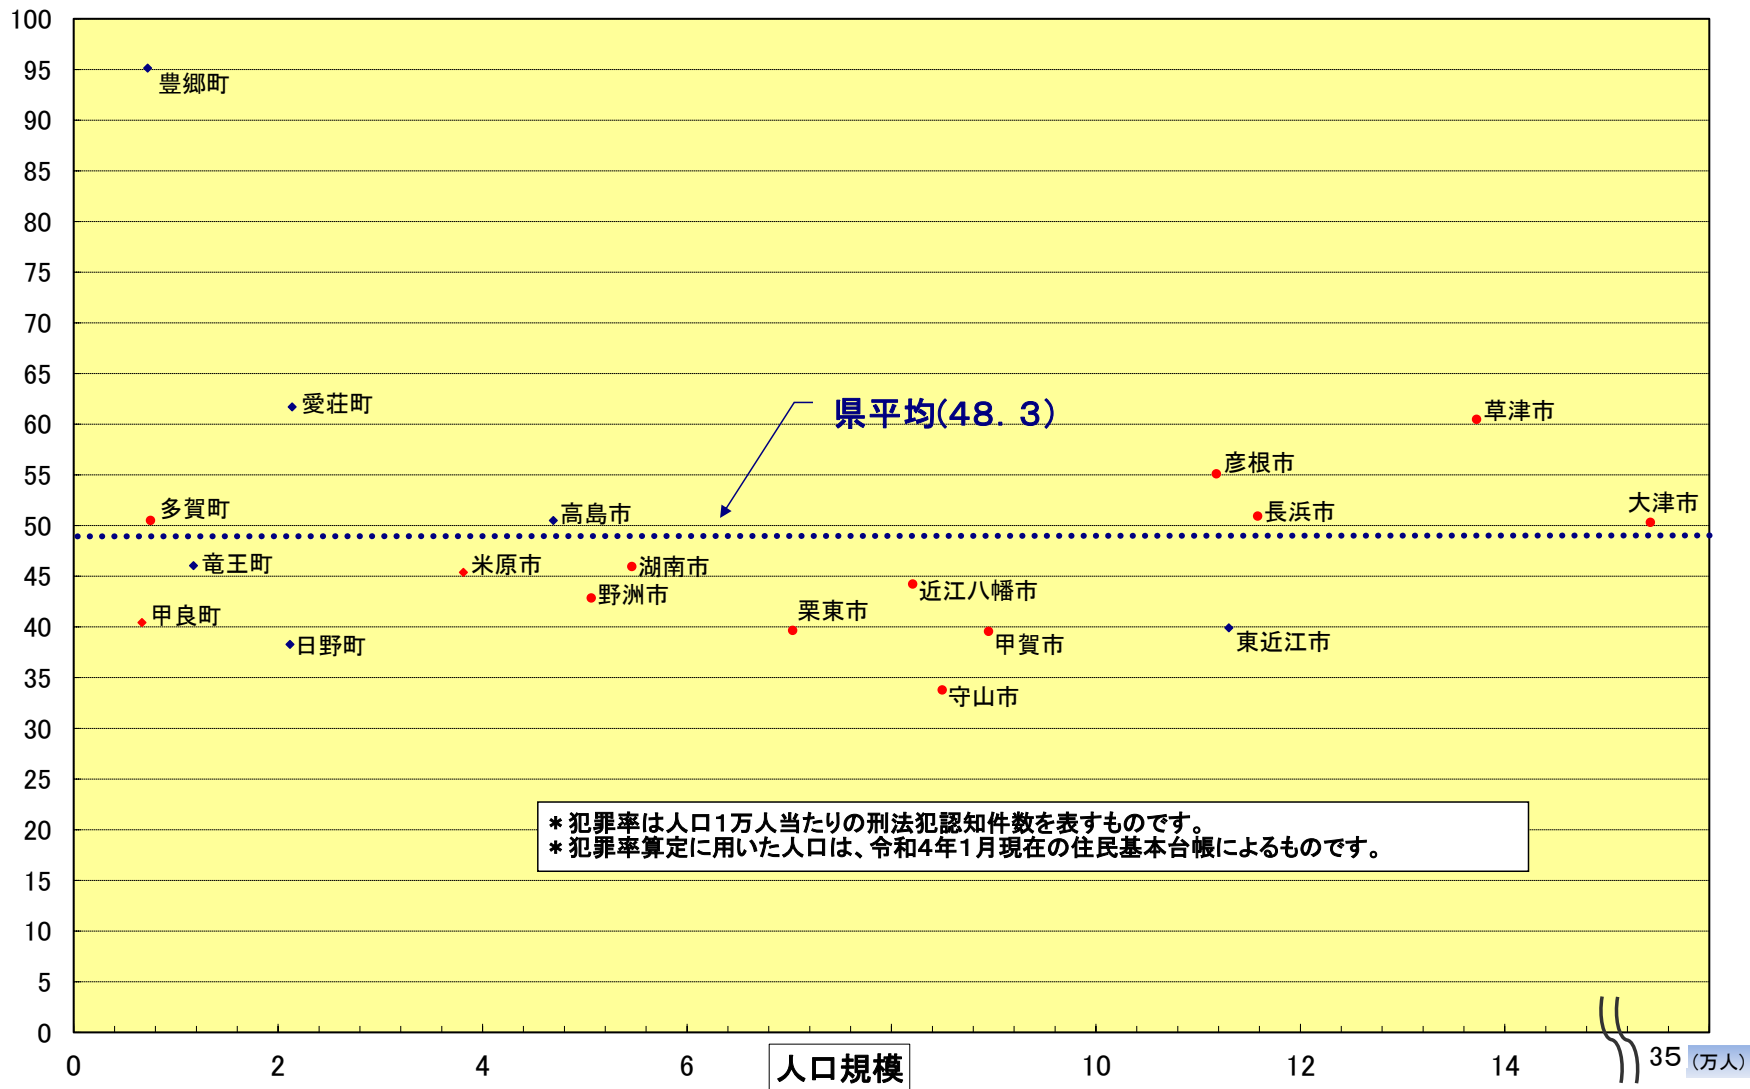

市町別の犯罪率分布表(令和4年12月)【確定値】

犯罪率

* 犯罪率は人口1万人当たりの刑法犯認知件数を表すものです。
 * 犯罪率算定に用いた人口は、令和4年1月現在の住民基本台帳によるものです。