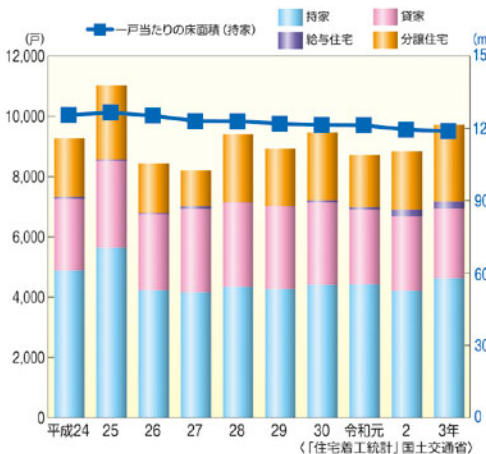

消費者物価指数

消費者物価指数(総合)の推移(全国・大津市)

勤労者世帯の家計

利用関係別新設住宅着工戸数の推移

犯罪認知・検挙件数(刑法犯)の推移