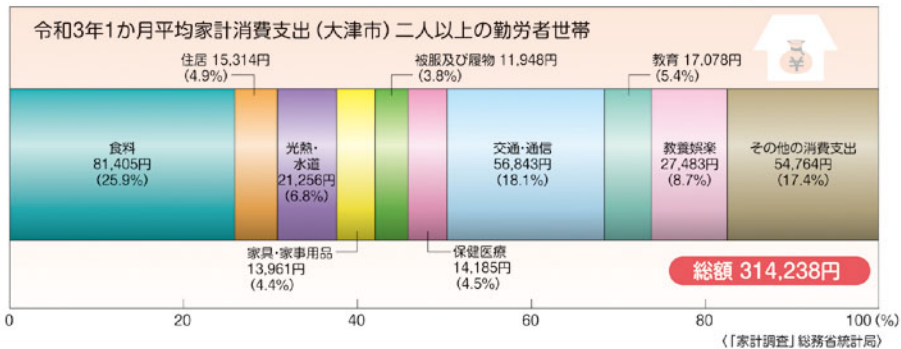

消費者物価指数

消費者物価指数(総合)の推移(全国・大津市)

勤労者世帯の家計

利用関係別新設住宅着工戸数の推移

犯罪認知・検挙件数(刑法犯)の推移