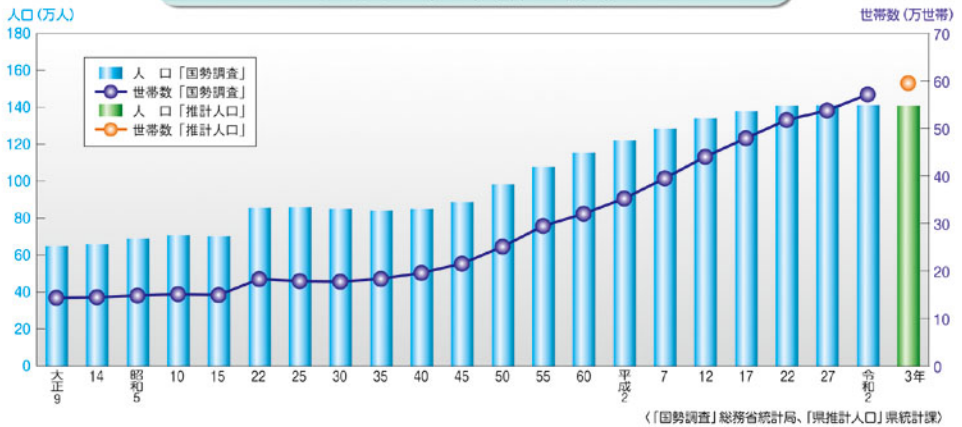

人口

人口と世帯数の推移

人口ピラミッド (男女別・5歳階級別人口割合)

人口動態

人口増減率