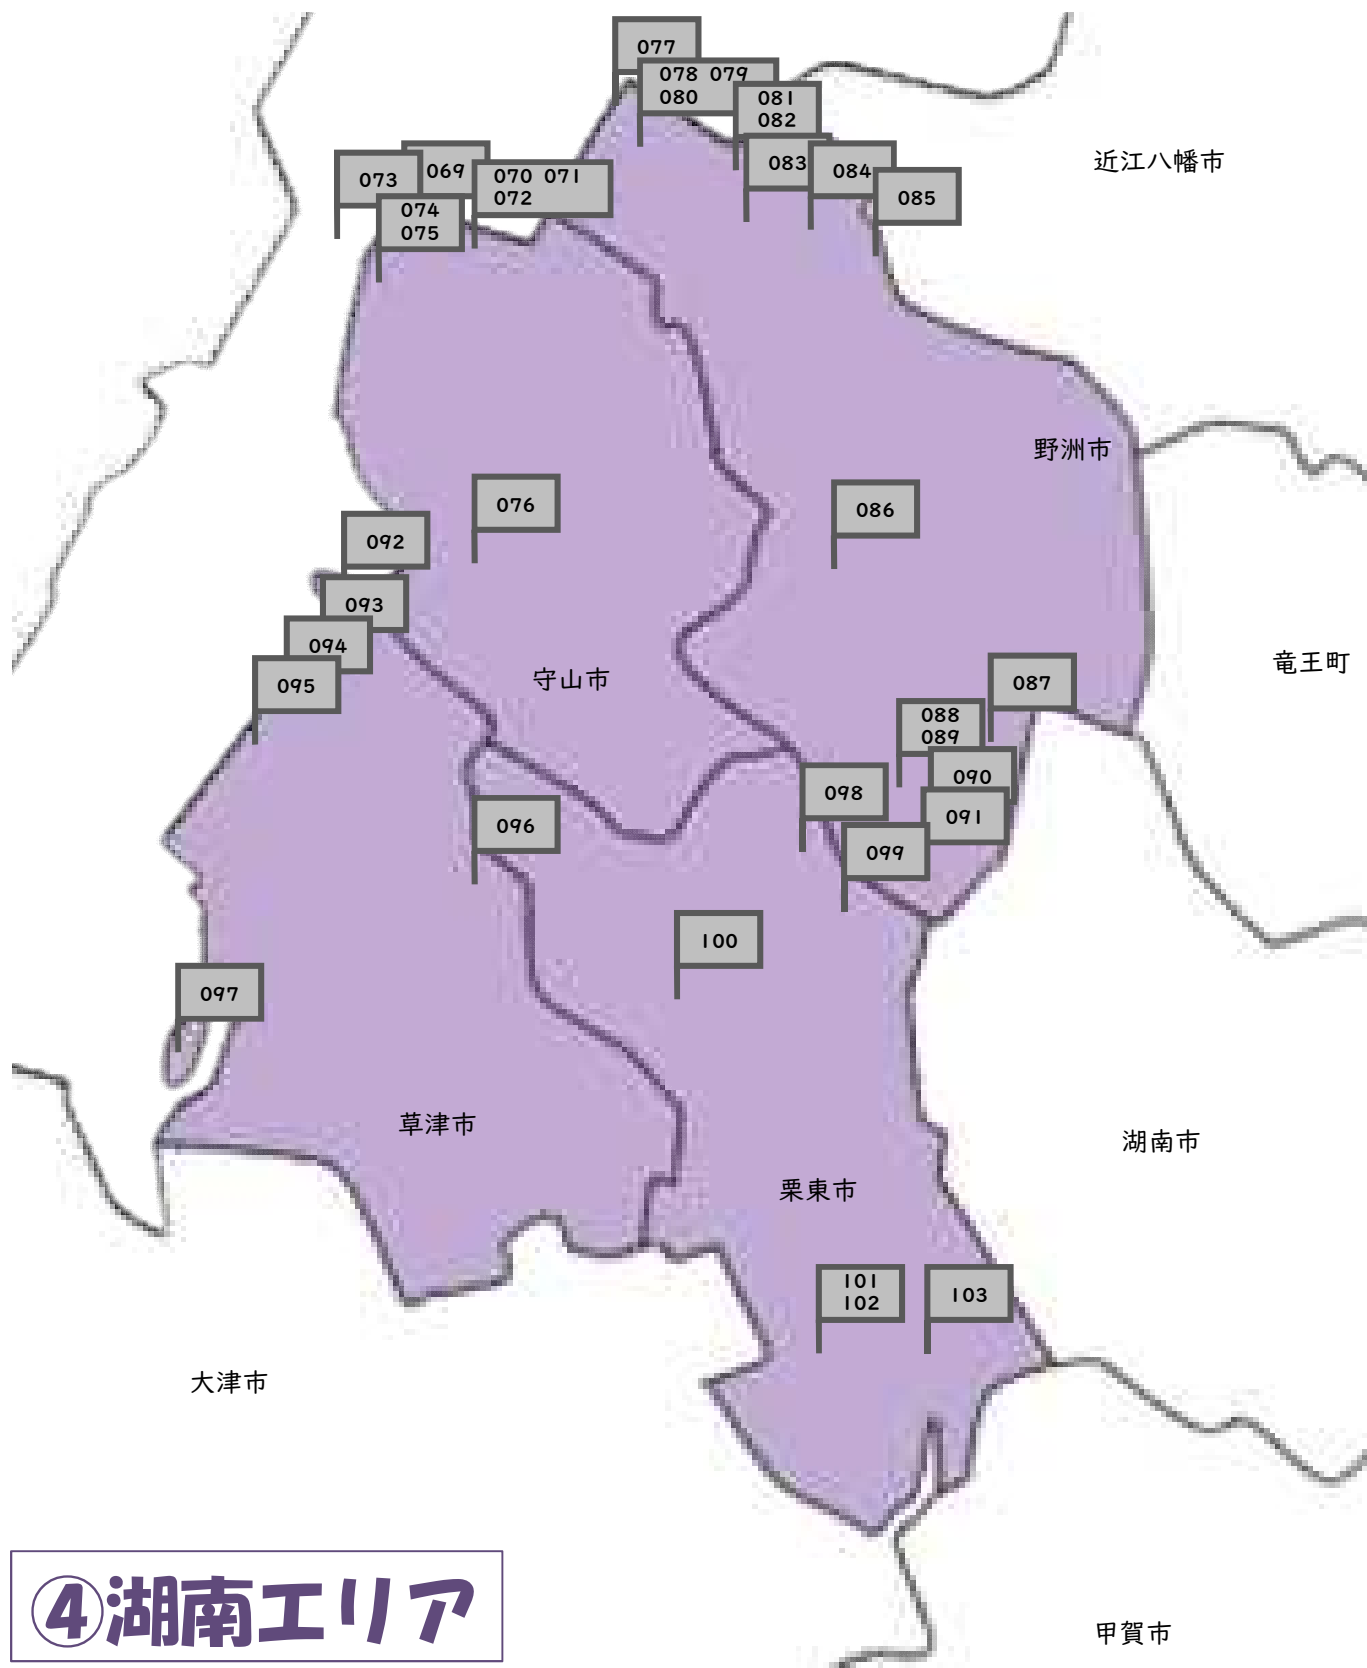

＼滋賀の眺望景観ビューポイント選定します！／

候補地案内図

※この図面は参考ですので、実際の地形や位置とは多少のずれが生じる場合がございます

＼滋賀の眺望景観ビューポイント選定します！／

候補地案内図

①高島・湖北エリア

※この図面は参考ですので、実際の地形や位置とは多少のずれが生じる場合がございます

＼滋賀の眺望景観ビューポイント選定します！／

候補地案内図

②湖東エリア

※この図面は参考ですので、実際の地形や位置とは多少のずれが生じる場合がございます

＼滋賀の眺望景観ビューポイント選定します！／

候補地案内図

③大津エリア

※この図面は参考ですので、実際の地形や位置とは多少のずれが生じる場合がございます

滋賀の眺望景観ビューポイント選定します!／

候補地案内図

④ 湖南エリア

※この図面は参考ですので、実際の地形や位置とは多少のずれが生じる場合がございます

＼滋賀の眺望景観ビューポイント選定します！／

候補地案内図

⑤東近江・甲賀エリア

※この図面は参考ですので、実際の地形や位置とは多少のずれが生じる場合がございます