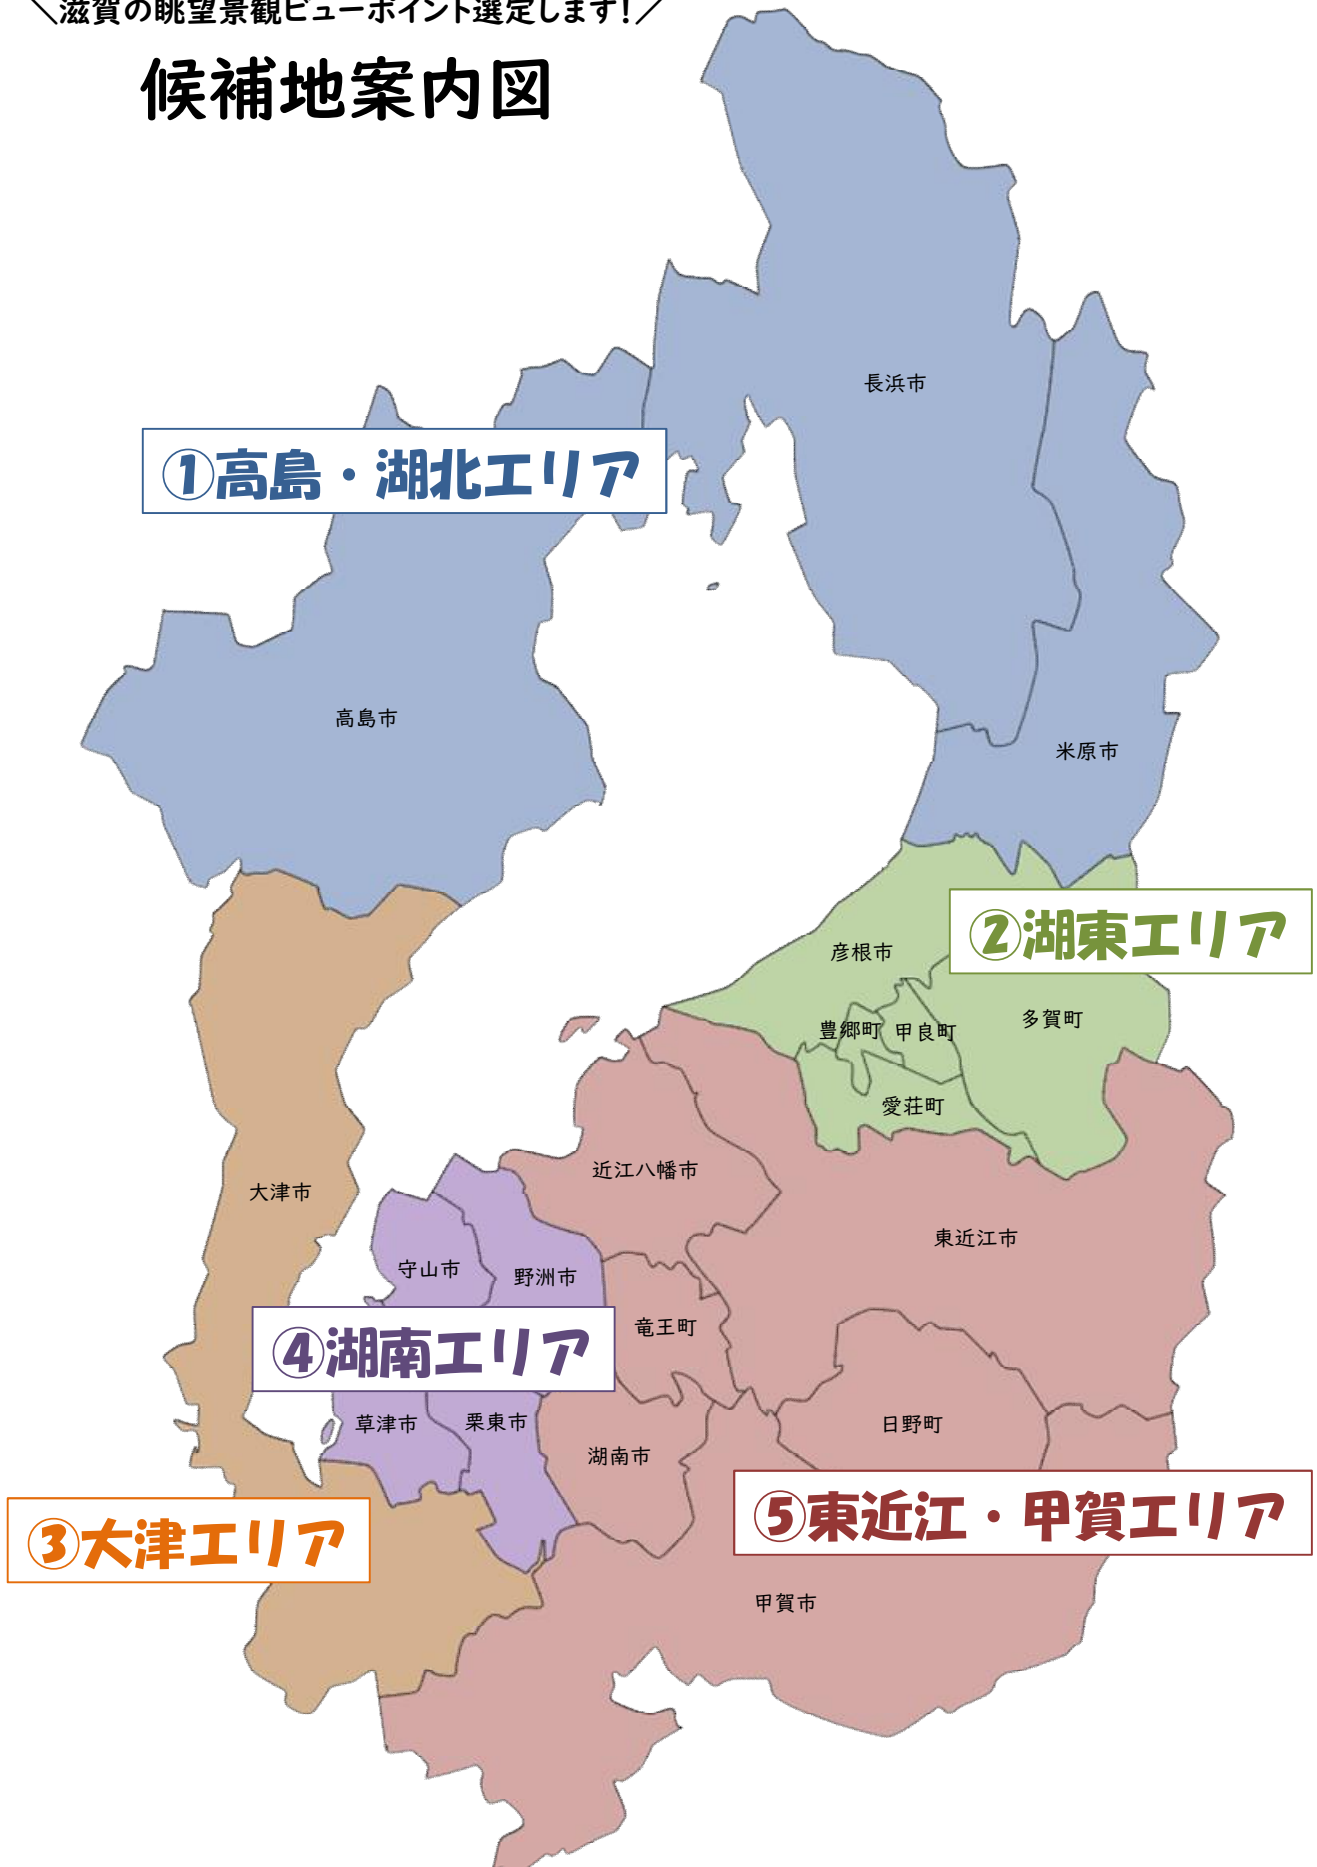

＼滋賀の眺望景観ビューポイント選定します！／

候補地案内図

※この図面は参考ですので、実際の地形や位置とは多少のずれが生じる場合がございます

＼滋賀の眺望景観ビューポイント選定します！／

候補地案内図

①高島・湖北エリア

※この図面は参考ですので、実際の地形や位置とは多少のずれが生じる場合がございます

＼滋賀の眺望景観ビューポイント選定します！／

候補地案内図

②湖東エリア

※この図面は参考ですので、実際の地形や位置とは多少のずれが生じる場合がございます

＼滋賀の眺望景観ビューポイント選定します！／

候補地案内図

③大津エリア

※この図面は参考ですので、実際の地形や位置とは多少のずれが生じる場合がございます

滋賀の眺望景観ビューポイント選定します!／

候補地案内図

④ 湖南エリア

※この図面は参考ですので、実際の地形や位置とは多少のずれが生じる場合がございます

＼滋賀の眺望景観ビューポイント選定します！／

候補地案内図

⑤東近江・甲賀エリア

※この図面は参考ですので、実際の地形や位置とは多少のずれが生じる場合がございます