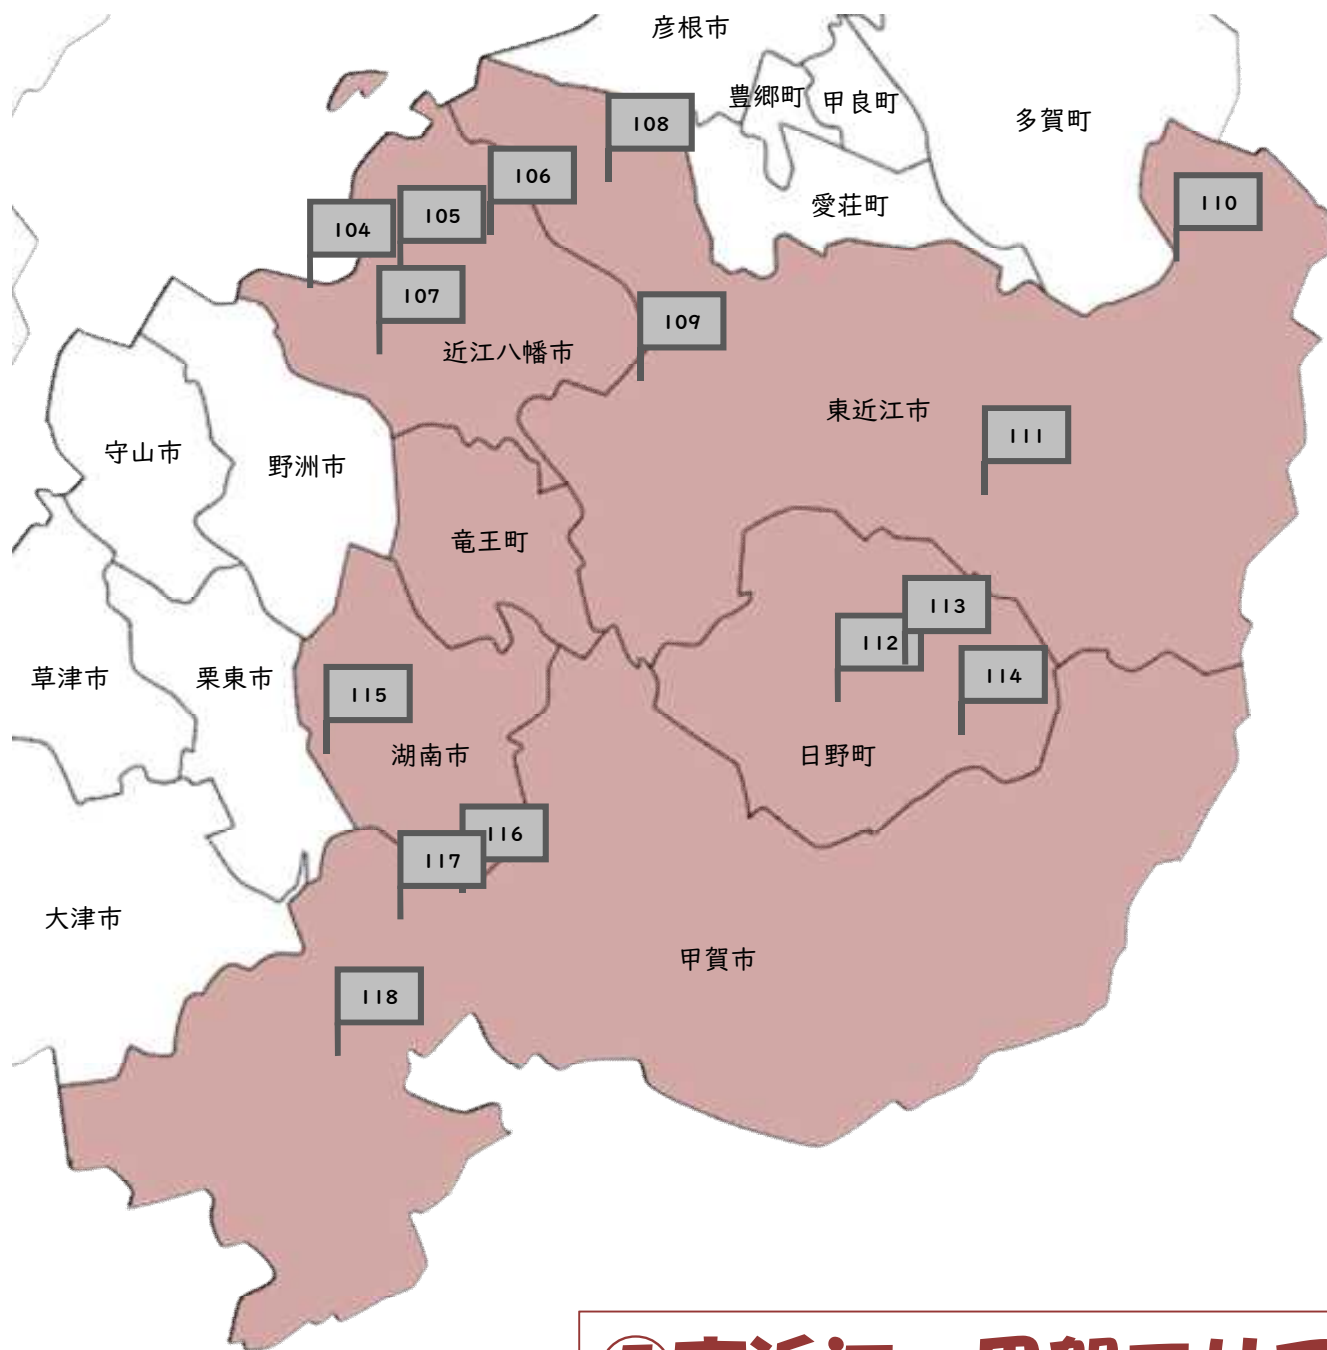

＼滋賀の眺望景観ビューポイント選定します！／

候補地案内図

※この図面は参考ですので、実際の地形や位置とは多少のずれが生じる場合がございます

＼滋賀の眺望景観ビューポイント選定します！／

候補地案内図

①高島・湖北エリア

※この図面は参考ですので、実際の地形や位置とは多少のずれが生じる場合がございます

＼滋賀の眺望景観ビューポイント選定します！／

候補地案内図

②湖東エリア

※この図面は参考ですので、実際の地形や位置とは多少のずれが生じる場合がございます

＼滋賀の眺望景観ビューポイント選定します！／

候補地案内図

③大津エリア

※この図面は参考ですので、実際の地形や位置とは多少のずれが生じる場合がございます

滋賀の眺望景観ビューポイント選定します!／

候補地案内図

④ 湖南エリア

※この図面は参考ですので、実際の地形や位置とは多少のずれが生じる場合がございます

＼滋賀の眺望景観ビューポイント選定します！／

候補地案内図

⑤東近江・甲賀エリア

※この図面は参考ですので、実際の地形や位置とは多少のずれが生じる場合がございます