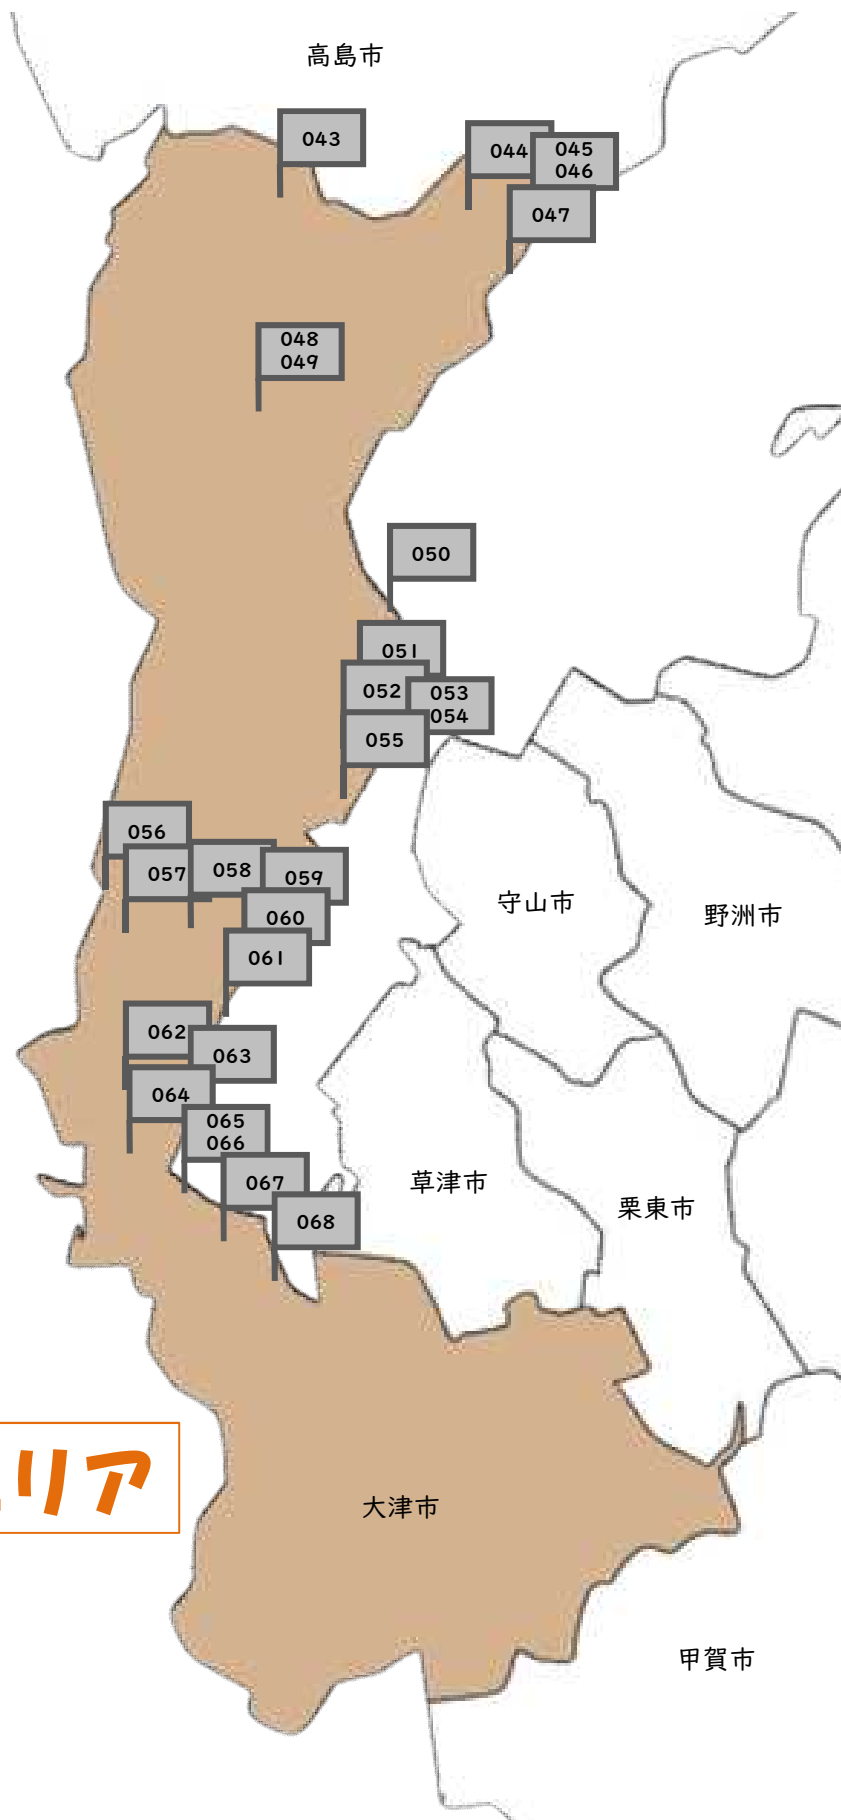

＼滋賀の眺望景観ビューポイント選定します！／

候補地案内図

※この図面は参考ですので、実際の地形や位置とは多少のずれが生じる場合がございます

＼滋賀の眺望景観ビューポイント選定します！／

候補地案内図

①高島・湖北エリア

※この図面は参考ですので、実際の地形や位置とは多少のずれが生じる場合がございます

＼滋賀の眺望景観ビューポイント選定します！／

候補地案内図

②湖東エリア

※この図面は参考ですので、実際の地形や位置とは多少のずれが生じる場合がございます

＼滋賀の眺望景観ビューポイント選定します！／

候補地案内図

③大津エリア

※この図面は参考ですので、実際の地形や位置とは多少のずれが生じる場合がございます

滋賀の眺望景観ビューポイント選定します!／

候補地案内図

④ 湖南エリア

※この図面は参考ですので、実際の地形や位置とは多少のずれが生じる場合がございます

＼滋賀の眺望景観ビューポイント選定します！／

候補地案内図

⑤東近江・甲賀エリア

※この図面は参考ですので、実際の地形や位置とは多少のずれが生じる場合がございます