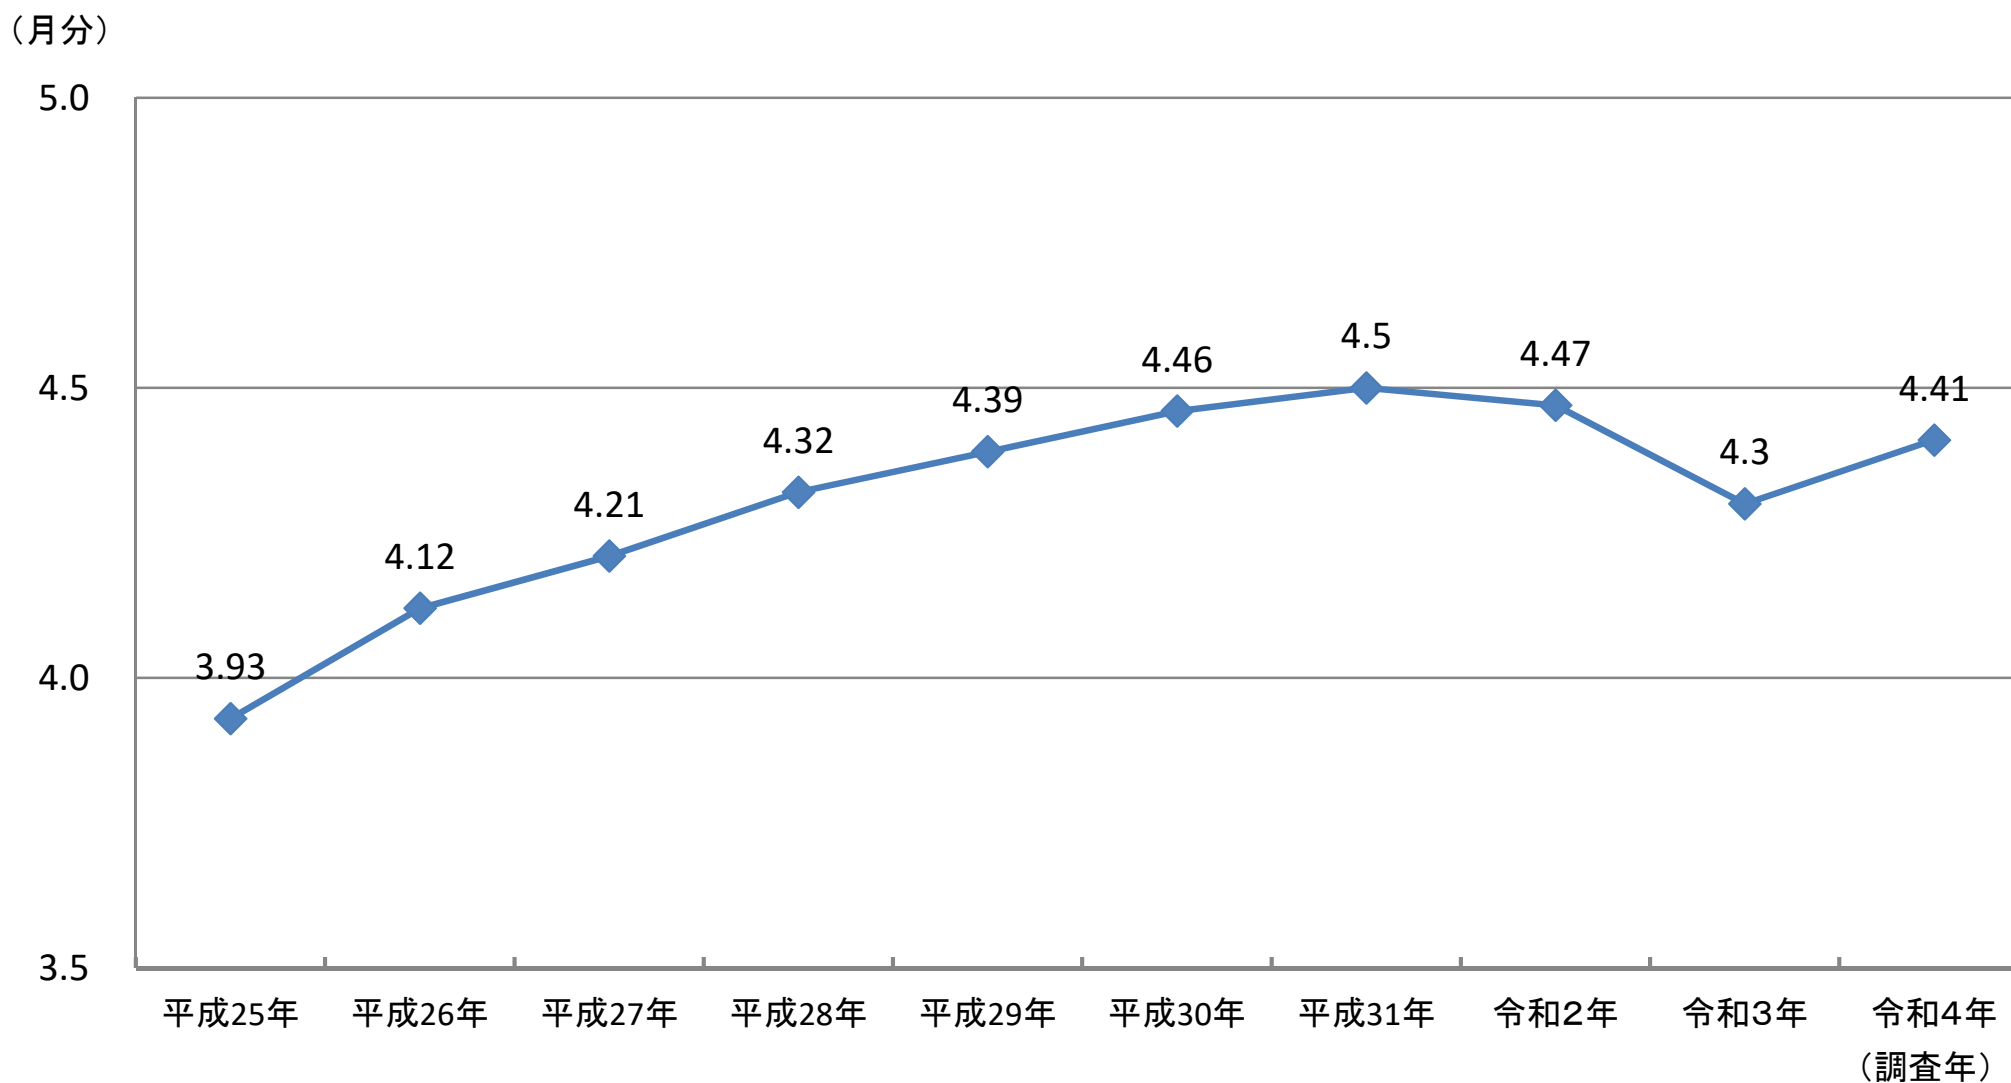

## ⑧ボーナス（賞与および臨時給与）の支給状況

注 前年8月から当年7月までの1年間の支給状況です。