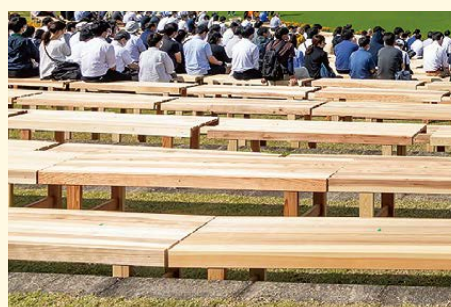

会場施設

会場内の施設や木製品には県産材をふだんに活用しました。
また、おもてなし広場のウェルカムボードなどは滋賀県立大学の学生をはじめ県内の様々な団体に御協力いただきました。

お野立所

円形の床は琵琶湖を、柱部分は樹木を、屋根は樹冠の広がりを表現することにより、森と湖のつながりや、「滋賀らしさ」を感じさせるデザインとしています。

御机

滋賀県産材のCLT（Cross Laminated Timber=直交集成板）を活用して製作しています。

木製パネル

お手植え箱

お手播き箱

木製ベンチ

ウェルカムボード

ウェルカムゲート

CLT休憩所

三旗掲揚台