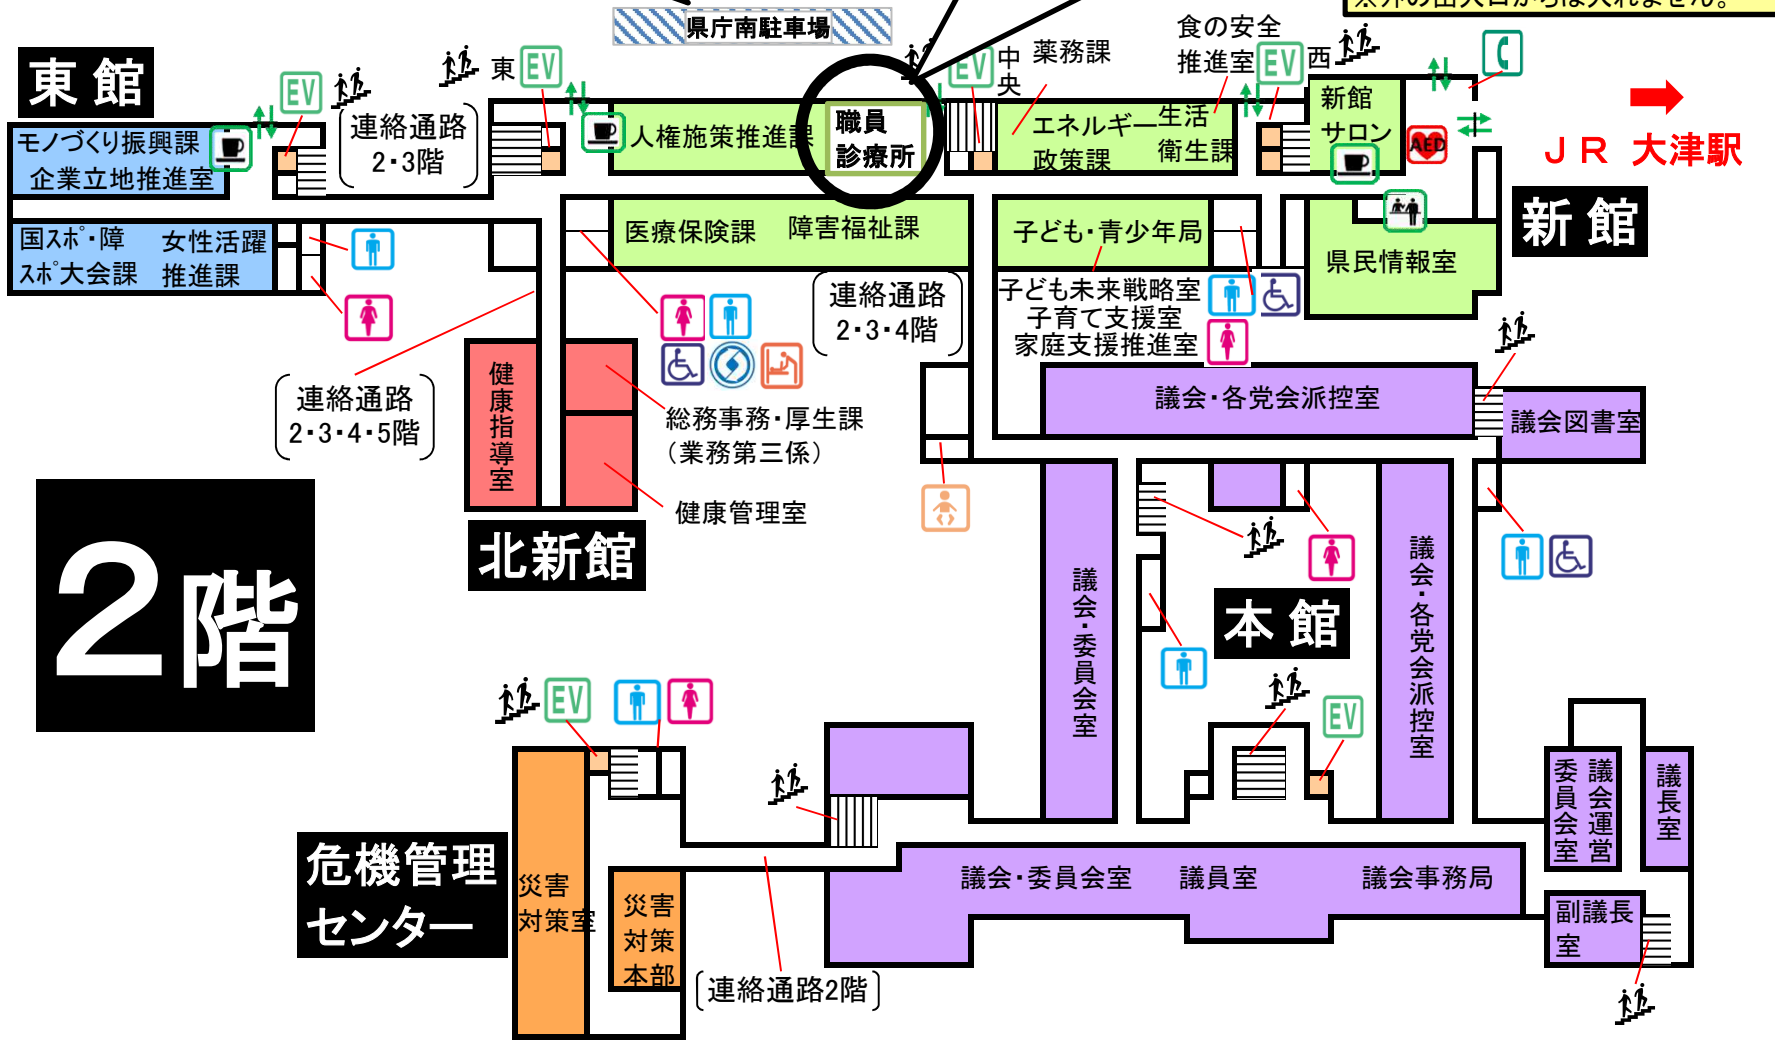

# 接種会場のご案内

駐車場

接種会場(職員診療所)

建物内の入口からお入りください。  
※外の出入口からは入れません。

2階

JR 大津駅

琵琶湖

なぎさ通り

県立芸術劇場  
びわ湖ホール

県警察本部

ピアザ淡海  
パスポートセンター

主要地方道大津・草津線 (湖岸道路)

日本年金機構  
大津年金事務所

滋賀労働総合庁舎  
滋賀労働局  
(ハローワーク大津)

至 京阪びわ湖浜大津駅

京阪島ノ関駅

京阪電鉄石山・坂本線

京阪石場駅

至 京阪膳所駅

危機管理センター

大津地方  
裁判所

県庁本館

滋賀県  
公館

県庁北新館

県庁東館

大津びわ湖  
合同庁舎

県庁新館

合同庁舎  
駐車場

県庁南  
駐車場

滋賀県大津  
合同庁舎

JR 大津駅

至 JR膳所駅