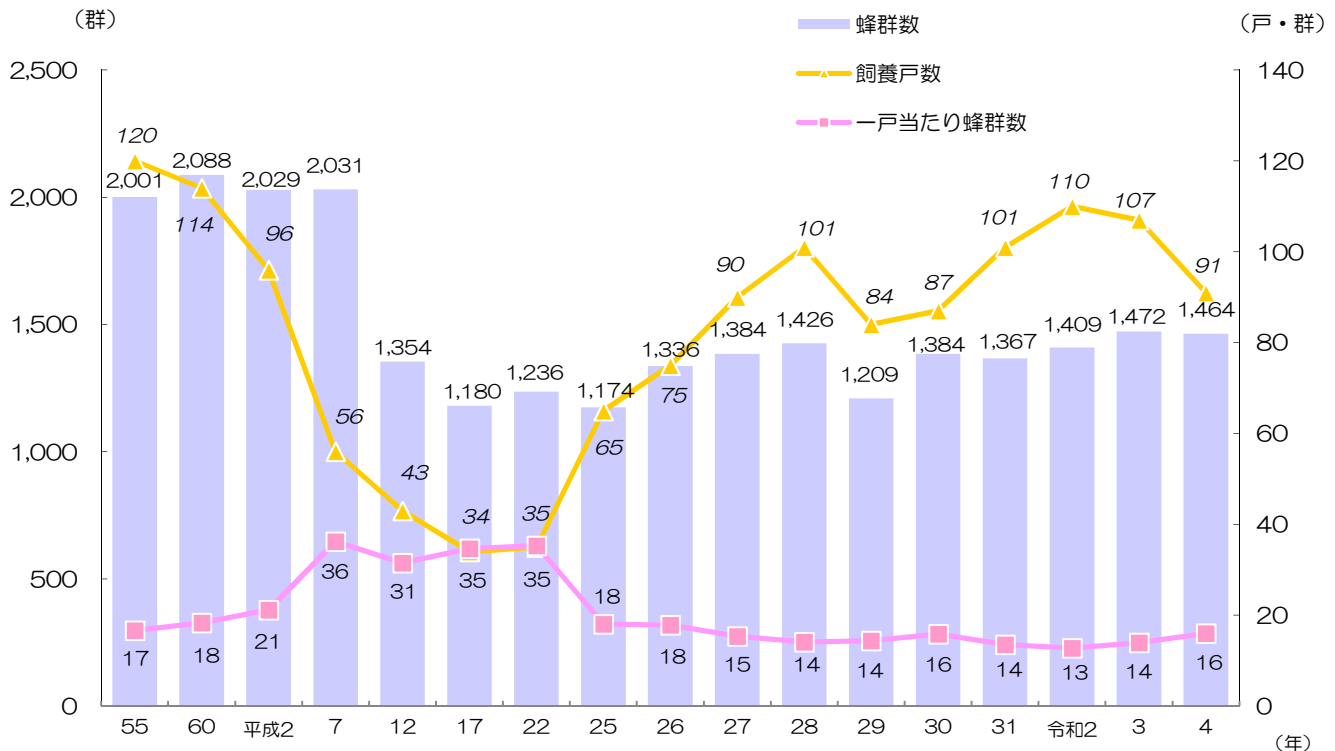

畜種別の動向

養 蜂

セイヨウミツバチを中心に、蜂蜜の生産の他、イチゴやメロンなどの園芸作物の受粉交配用に県内全域で飼育されています。

(1) 飼養状況（各年1月1日時点）

(資料：県畜産課調べ)

※平成25年以降は法改正に伴い、趣味養蜂家の戸数および群数を含む。

- 令和4年の蜂群数は1,464群で、前年に比べ8群（0.5%）減少した。
- 飼養戸数は91戸で、前年に比べ16戸（15%）減少した。