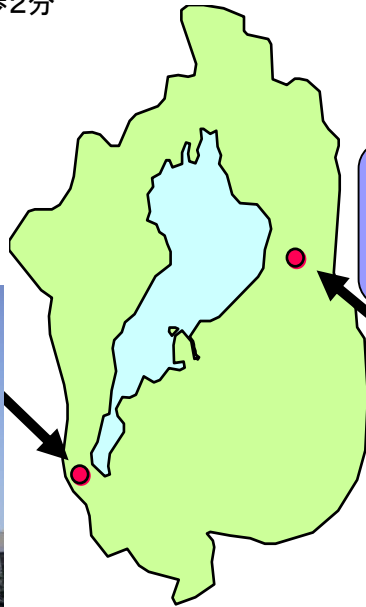

少年サポートセンターへのアクセス

少年についての相談は、最寄りの警察署でも受け付けています。

大津少年サポートセンターの周辺地図

米原少年サポートセンターの周辺地図

最寄り駅 JR琵琶湖線 大津駅徒歩15分
京阪電車 島ノ関駅徒歩2分、石場駅徒歩3分
路線バス 商工会議所前徒歩2分

最寄り駅 JR琵琶湖線 米原駅徒歩10分

米原少年サポートセンター
近江八幡市、東近江市、彦根市、米原市、長浜市、蒲生郡、愛知郡、犬上郡

大津少年サポートセンター
大津市、草津市、栗東市、守山市、野洲市、
湖南市、甲賀市、高島市

○大津少年サポートセンター
住所 大津市打出浜1番10号
滋賀県警察本部庁舎北棟1階
電話 077-521-5735
(直通・予約専用)

○米原少年サポートセンター
住所 米原市米原1092番地
米原警察署内
電話 0749-52-0114
(直通・予約専用)