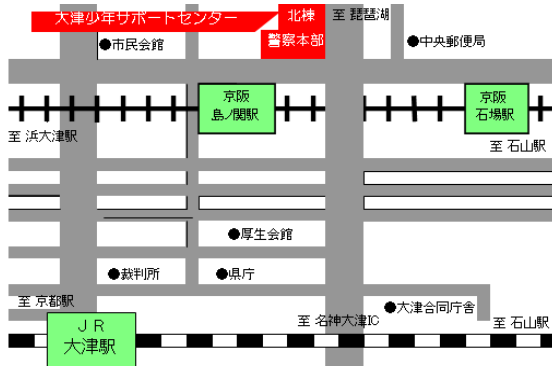

少年サポートセンターへのアクセス

少年についての相談は、最寄りの警察署でも受け付けています。

大津少年サポートセンターの周辺地図

米原少年サポートセンターの周辺地図

最寄り駅 JR琵琶湖線 大津駅徒歩15分
京阪電車 島ノ関駅徒歩2分、石場駅徒歩3分
路線バス 商工会議所前徒歩2分

最寄り駅 JR琵琶湖線 米原駅徒歩10分

米原少年サポートセンター
近江八幡市、東近江市、彦根市、米原市、長浜市、蒲生郡、愛知郡、犬上郡

大津少年サポートセンター
大津市、草津市、栗東市、守山市、野洲市、
湖南市、甲賀市、高島市

○大津少年サポートセンター
住所 大津市打出浜1番10号
滋賀県警察本部庁舎北棟1階
電話 077-521-5735
(直通・予約専用)

○米原少年サポートセンター
住所 米原市米原1092番地
米原警察署内
電話 0749-52-0114
(直通・予約専用)