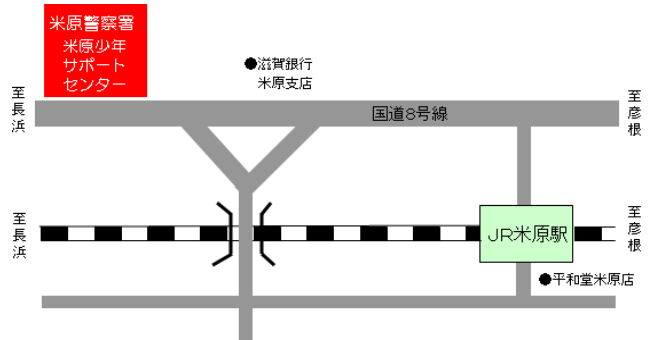

少年サポートセンターへのアクセス

少年についての相談は、最寄りの警察署でも受け付けています。

大津少年サポートセンターの周辺地図

米原少年サポートセンターの周辺地図

最寄り駅 JR琵琶湖線 大津駅徒歩15分
京阪電車 島ノ関駅徒歩2分、石場駅徒歩3分
路線バス 商工会議所前徒歩2分

最寄り駅 JR琵琶湖線 米原駅徒歩10分

米原少年サポートセンター
近江八幡市、東近江市、彦根市、米原市、長浜市、蒲生郡、愛知郡、犬上郡

大津少年サポートセンター
大津市、草津市、栗東市、守山市、野洲市、
湖南市、甲賀市、高島市

○大津少年サポートセンター
住所 大津市打出浜1番10号
滋賀県警察本部庁舎北棟1階
電話 077-521-5735
(直通・予約専用)

○米原少年サポートセンター
住所 米原市米原1092番地
米原警察署内
電話 0749-52-0114
(直通・予約専用)