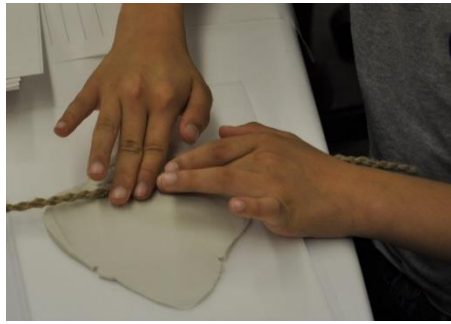

滋賀県立安土城考古博物館

体験博物館 子ども考古学教室

●プログラム内容

はにわのなぞを探る体験をします。

●対象、参加条件

小学生～中学生（低学年の方は、保護者と一緒に参加。幼児の参加不可。）

●日時

8月1日（月） 13時30分～