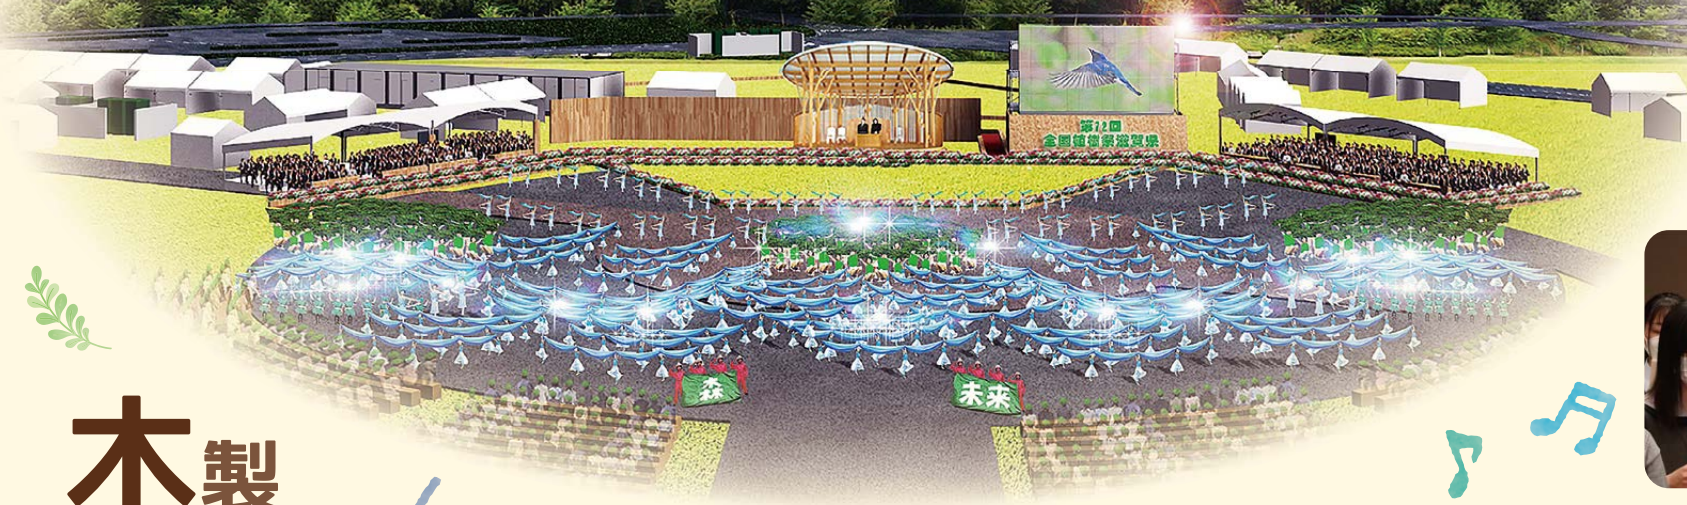

式典は、学校やグループと連携しながら、まさに県民総ぐるみで進行します。

木製装飾物

・滋賀県立大学 多賀木匠塾
・株式会社 浅尾

吹奏楽 滋賀県高等学校文化連盟吹奏楽部会

- ・甲西高等学校
- ・石部高等学校