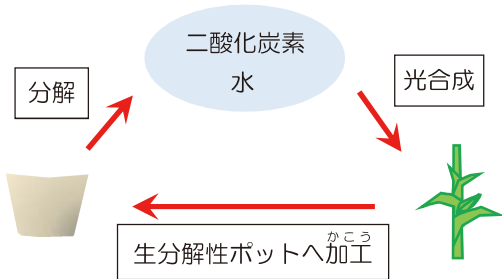

植樹祭ニュース < 知事が伐採したヒノキを材料に、お鎌が完成しました。 >

令和3年6月6日に高島市の家族旅行村ピラデスト今津で開催された開催1年前記念イベント「緑のしずく祭」にて、三日月知事が伐採したヒノキを用いたお鎌が完成しました。

完成したお鎌は、お手植えの際に天皇皇后両陛下が使用されます。

豆知識

生分解性ポットについて

皆様に育成いただいた苗木は、トウモロコシのデンプンを主な材料とする生分解性ポットへと植替えました。

植樹の際には、生分解性ポット付の状態苗木を植えますが、地中で微生物等により徐々に水と二酸化炭素に分解されます。

分解によって生じる二酸化炭素は、トウモロコシが光合成により大気中から吸収した二酸化炭素に由来しているため、大気中の二酸化炭素を増加させないと考えられています。

情報コーナー

サテライト会場について

植樹祭当日、以下の3箇所にサテライト会場を設置します。

1. えきまちテラス長浜（長浜市北船町3番24号）
   - 琵琶湖博物館（草津市下物町1091）
   - 忍の里プララ（甲賀市甲南町竜法師600）（※）
2. ※忍の里プララは、甲賀市が設置する会場です。

サテライト会場では、大型モニターで式典の様子を放映するほか、様々な企画を実施します。どなたでも参加可能ですので、ぜひお越しください。

サテライト会場の詳細につきましては、ホームページをご覧ください。

詳細は、HPをご覧ください。

全国植樹祭しがPR大使 うおーたん LINEスタンプ 発売中!

- スタンプショップで検索するときは、クリエイターズで“うおーたん”と検索!
- 売り上げの一部は全国植樹祭開催に役立てられます。

購入はこちらから！
ぜひ使ってほしいwo~!

次回の苗木だよりは、令和4年7月ごろ発行予定です。

また、今までの苗木だよりをホームページに掲載しています。

< 問合せ先 >

第72回全国植樹祭滋賀県実行委員会事務局（滋賀県琵琶湖環境部全国植樹祭推進室内）
苗木のホームステイ・スクールステイ担当：井上

住所：〒520-0807 大津市松本一丁目2-1（大津合同庁舎6階）

TEL：077-528-3974

FAX：077-528-4891

メール：zensyoku@pref.shiga.lg.jp