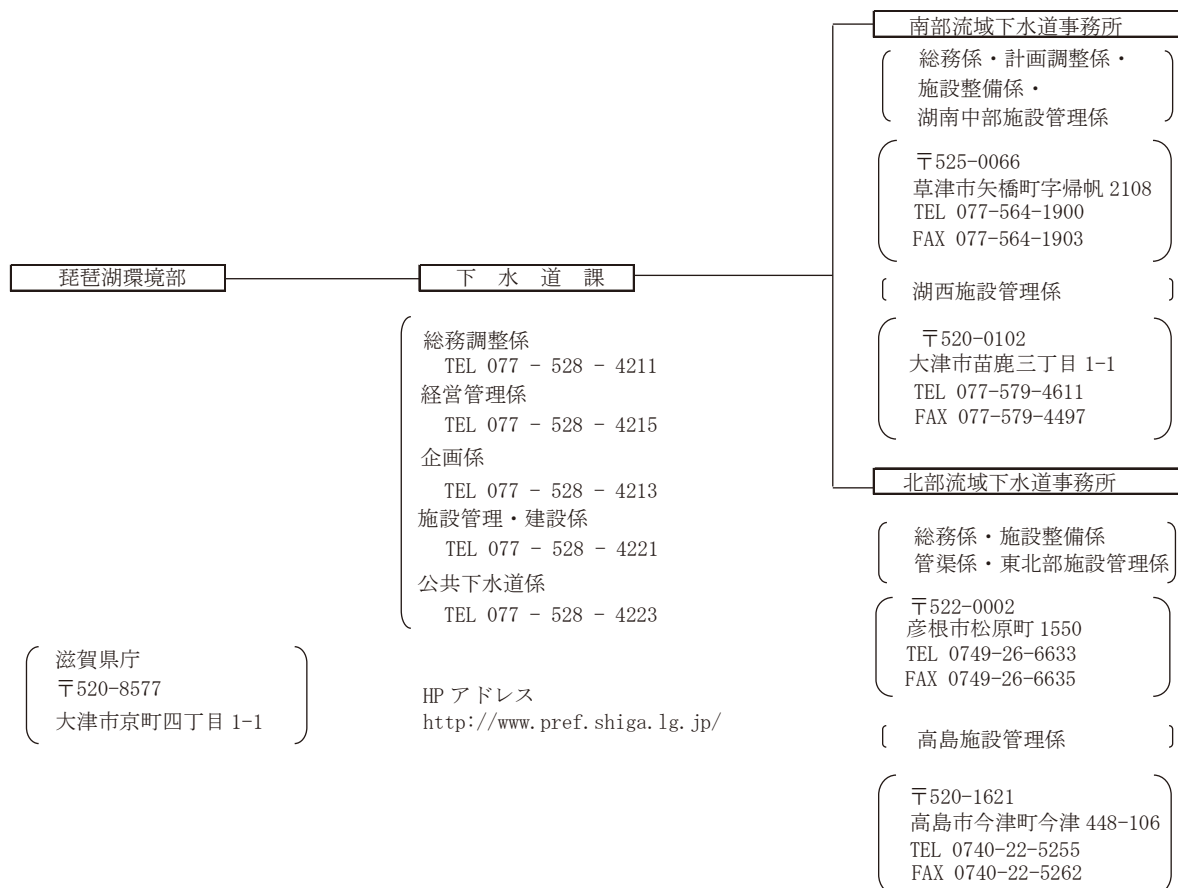

XVI. 琵琶湖流域下水道協議会

滋賀県および関係 19 市町は、平成 25 年 8 月 30 日、地方自治法（昭和 22 年法律第 67 号）第 252 条の 2 の 2 第 1 項の規定に基づく「琵琶湖流域下水道協議会」（以下「協議会」という。）を設置しました。

1. 協議会設置の目的

滋賀県が実施する琵琶湖流域下水道事業および流域関係市町が実施する関連公共下水道事業の円滑かつ効率的な推進を図るため、県および 19 市町が共同して「琵琶湖流域下水道事業の運営計画を策定」とするとともに、「相互に連絡調整を行う」ことを目的に、協議会を設置したものです。

2. 協議会で協議する事項

(1) 各年次の運営計画

各年次の建設（改築、修繕を含む）、施設運営等の基本的な考え方について県と市町の合意を図ります。

(2) 連絡調整事項

流域別下水道整備総合計画、各処理区の経営計画の策定方針等について調整を行います。

XVII. 下水道事業執行体制

1. 県の機構（令和 3 年 4 月 1 日現在）