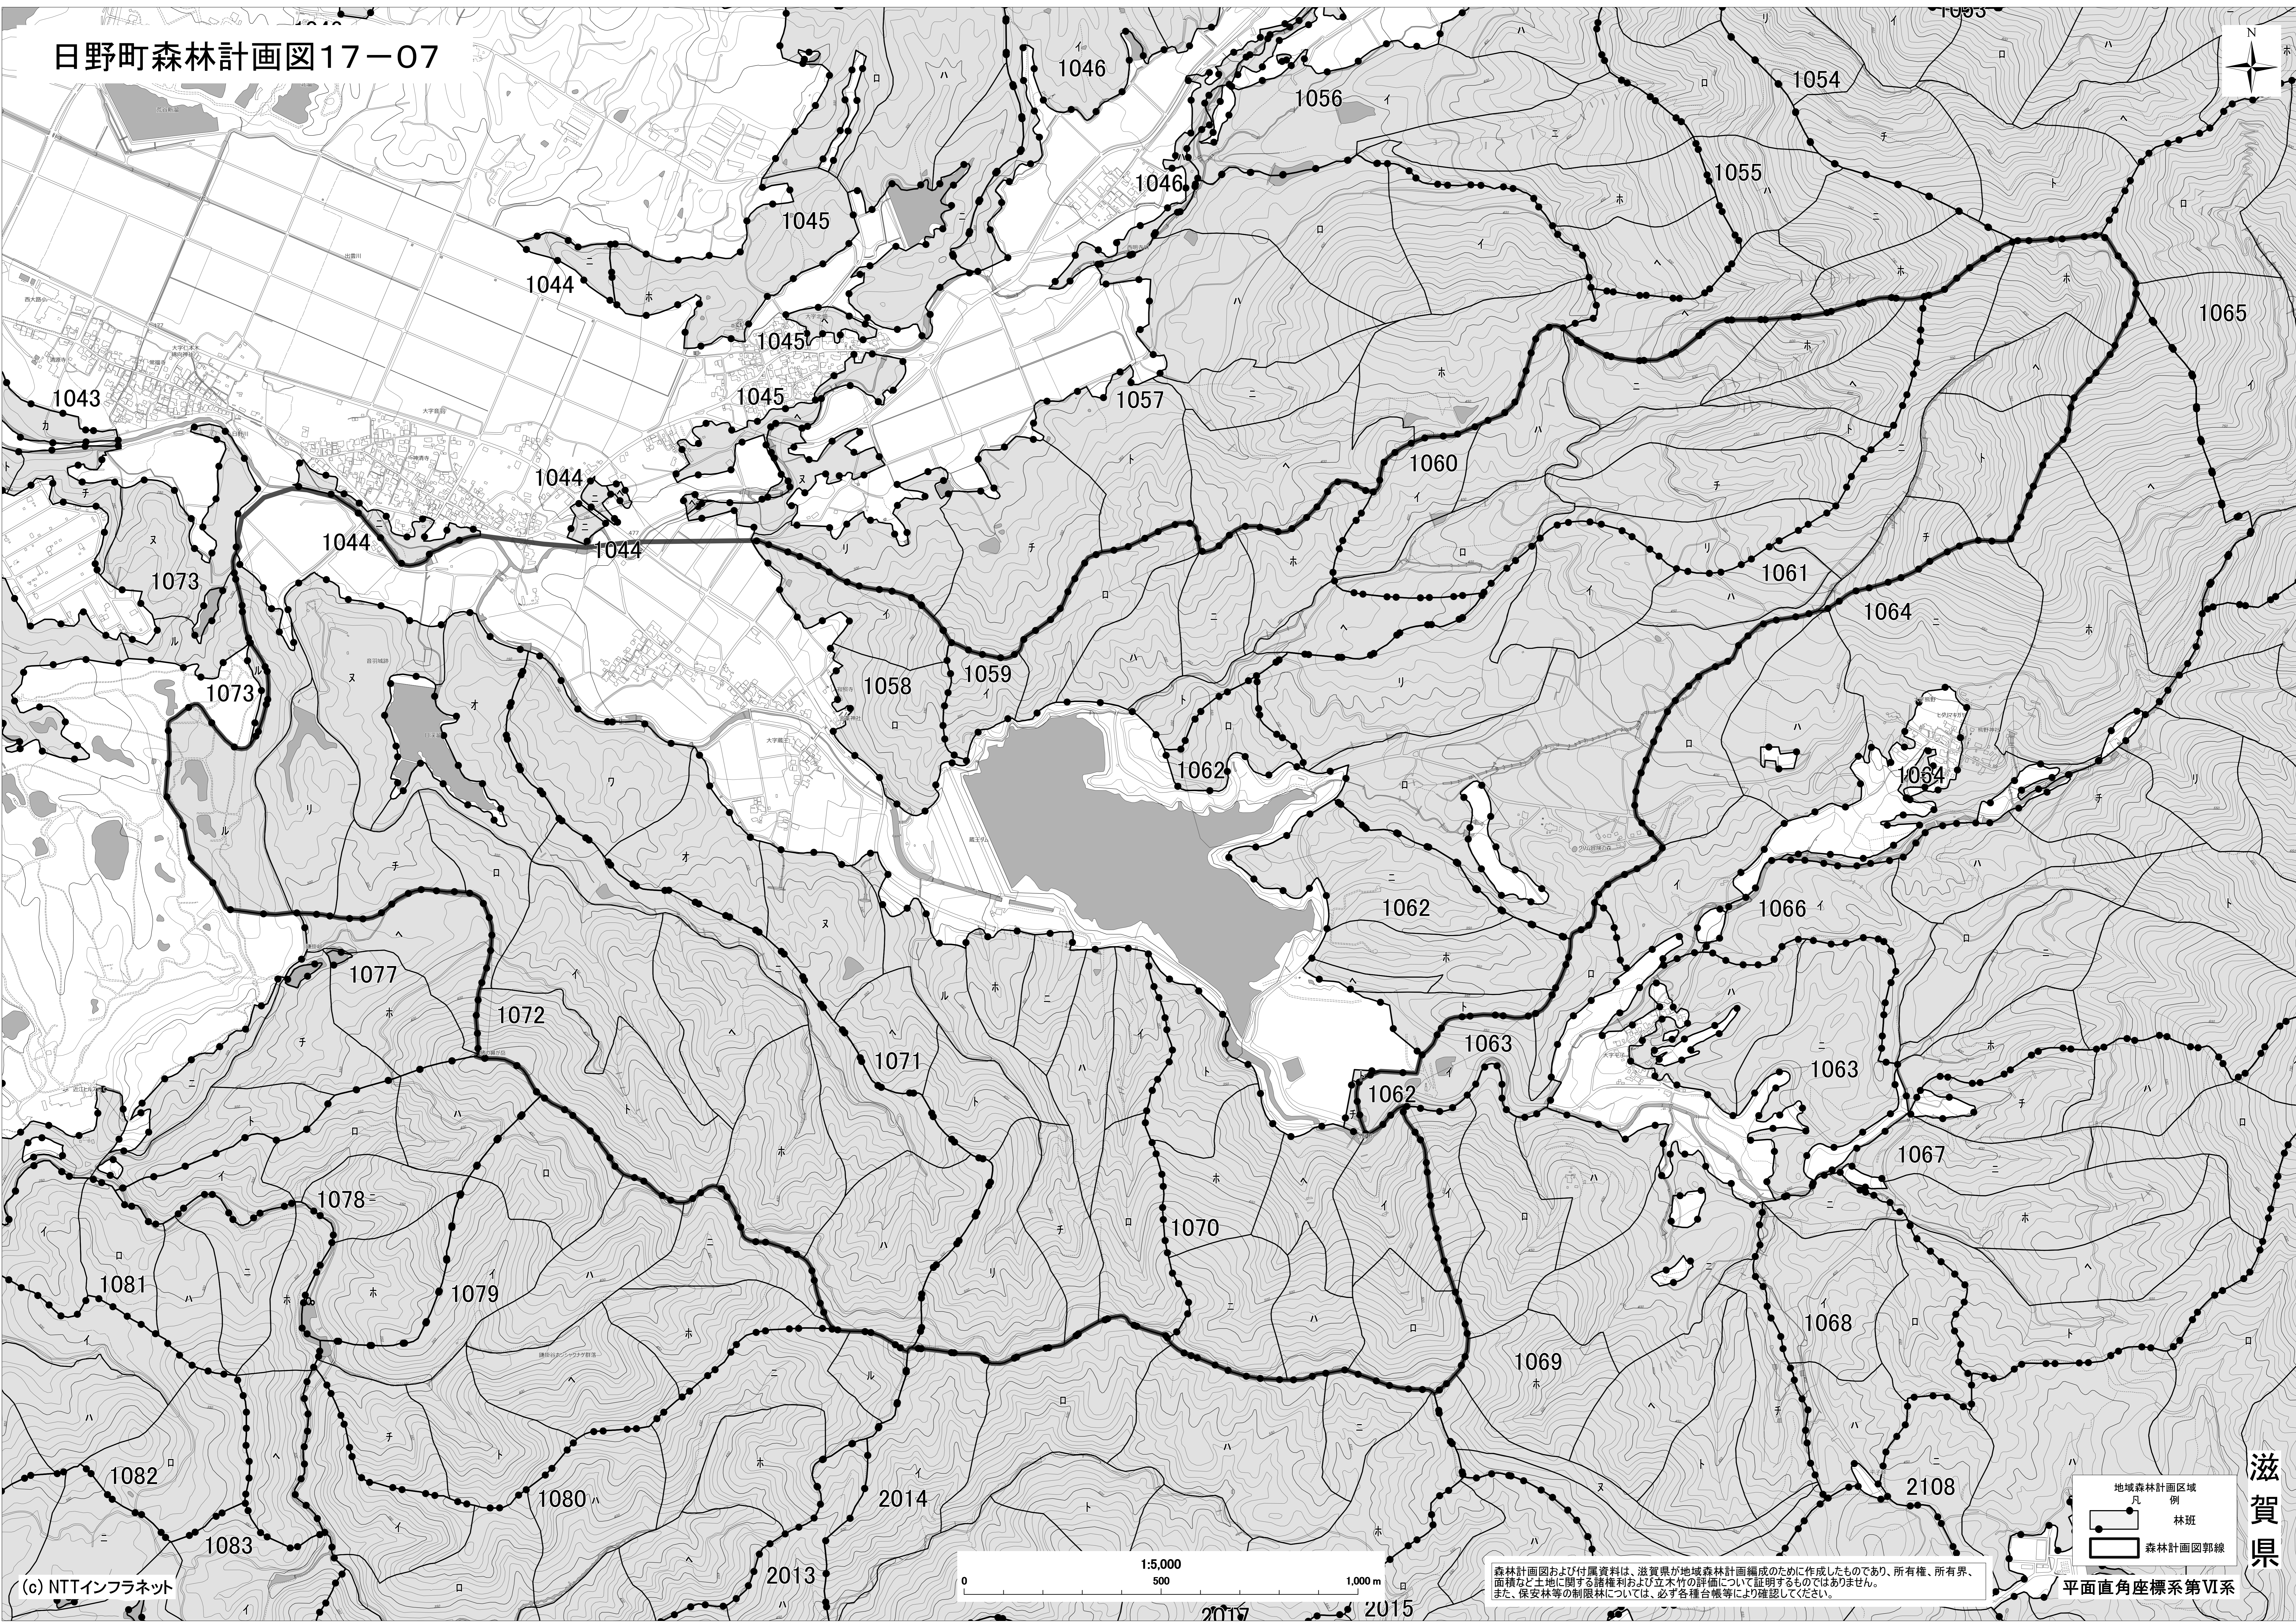

日野町森林計画図17-07

地域森林計画区域  
例

- 林班
- 森林計画図郭線