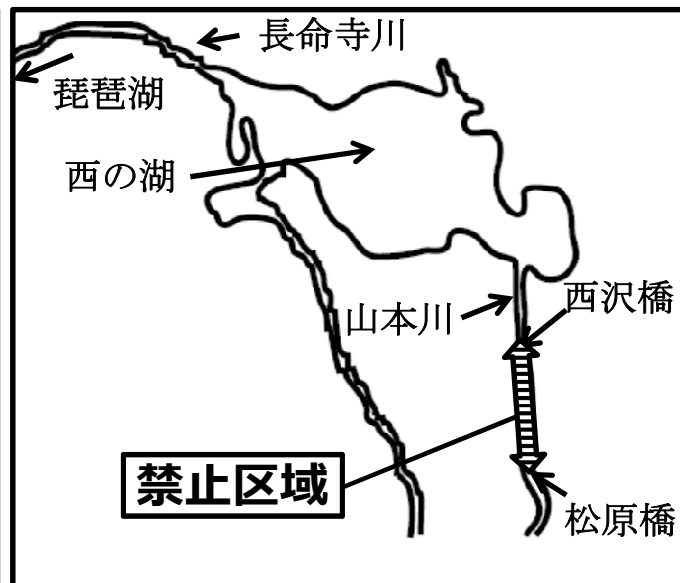

ホンモロコの産卵保護のため すべての水産動物の採捕禁止

次の区域および期間においては、全ての水産動物の採捕をしてはいけません。（滋賀県内水面漁場管理委員会指示第2号）

● **禁止期間** 令和4年4月1日から5月31日まで

● **禁止区域**

瓜生川の目崎橋下流端から天尾橋上流端まで

躰光寺川の躰光寺橋下流端から大橋上流端まで

山本川の西沢橋下流端から松原橋上流端まで

伊庭内湖周辺（東近江市）

西の湖周辺（近江八幡市）

違反すると、1年以下の懲役若しくは50万円以下の罰金又は拘留若しくは科料に処せられる場合があります

滋賀県内水面漁場管理委員会
滋賀県農政水産部水産課
Tel:077-528-3872
077-528-3874