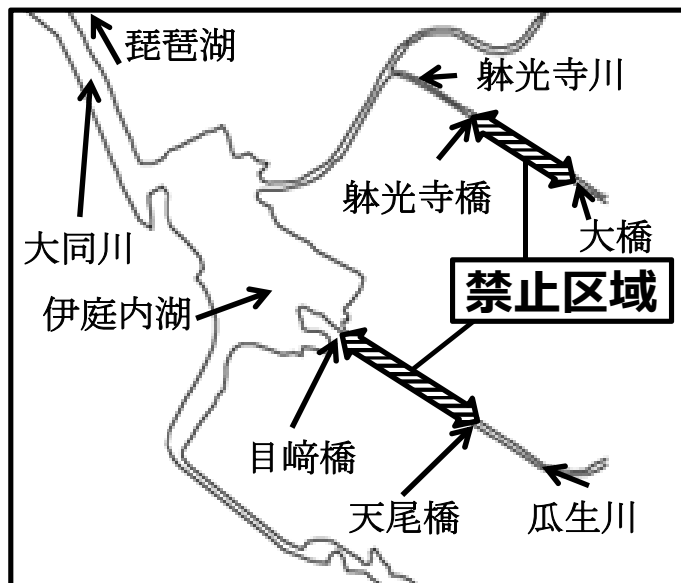

ホンモロコの産卵保護のため すべての水産動物の採捕禁止

次の区域および期間においては、全ての水産動物の採捕をしてはいけません。（滋賀県内水面漁場管理委員会指示第2号）

● **禁止期間** 令和4年4月1日から5月31日まで

● **禁止区域**

瓜生川の目崎橋下流端から天尾橋上流端まで

躰光寺川の躰光寺橋下流端から大橋上流端まで

山本川の西沢橋下流端から松原橋上流端まで

伊庭内湖周辺（東近江市）

西の湖周辺（近江八幡市）

違反すると、1年以下の懲役若しくは50万円以下の罰金又は拘留若しくは科料に処せられる場合があります

滋賀県内水面漁場管理委員会
滋賀県農政水産部水産課
Tel:077-528-3872
077-528-3874