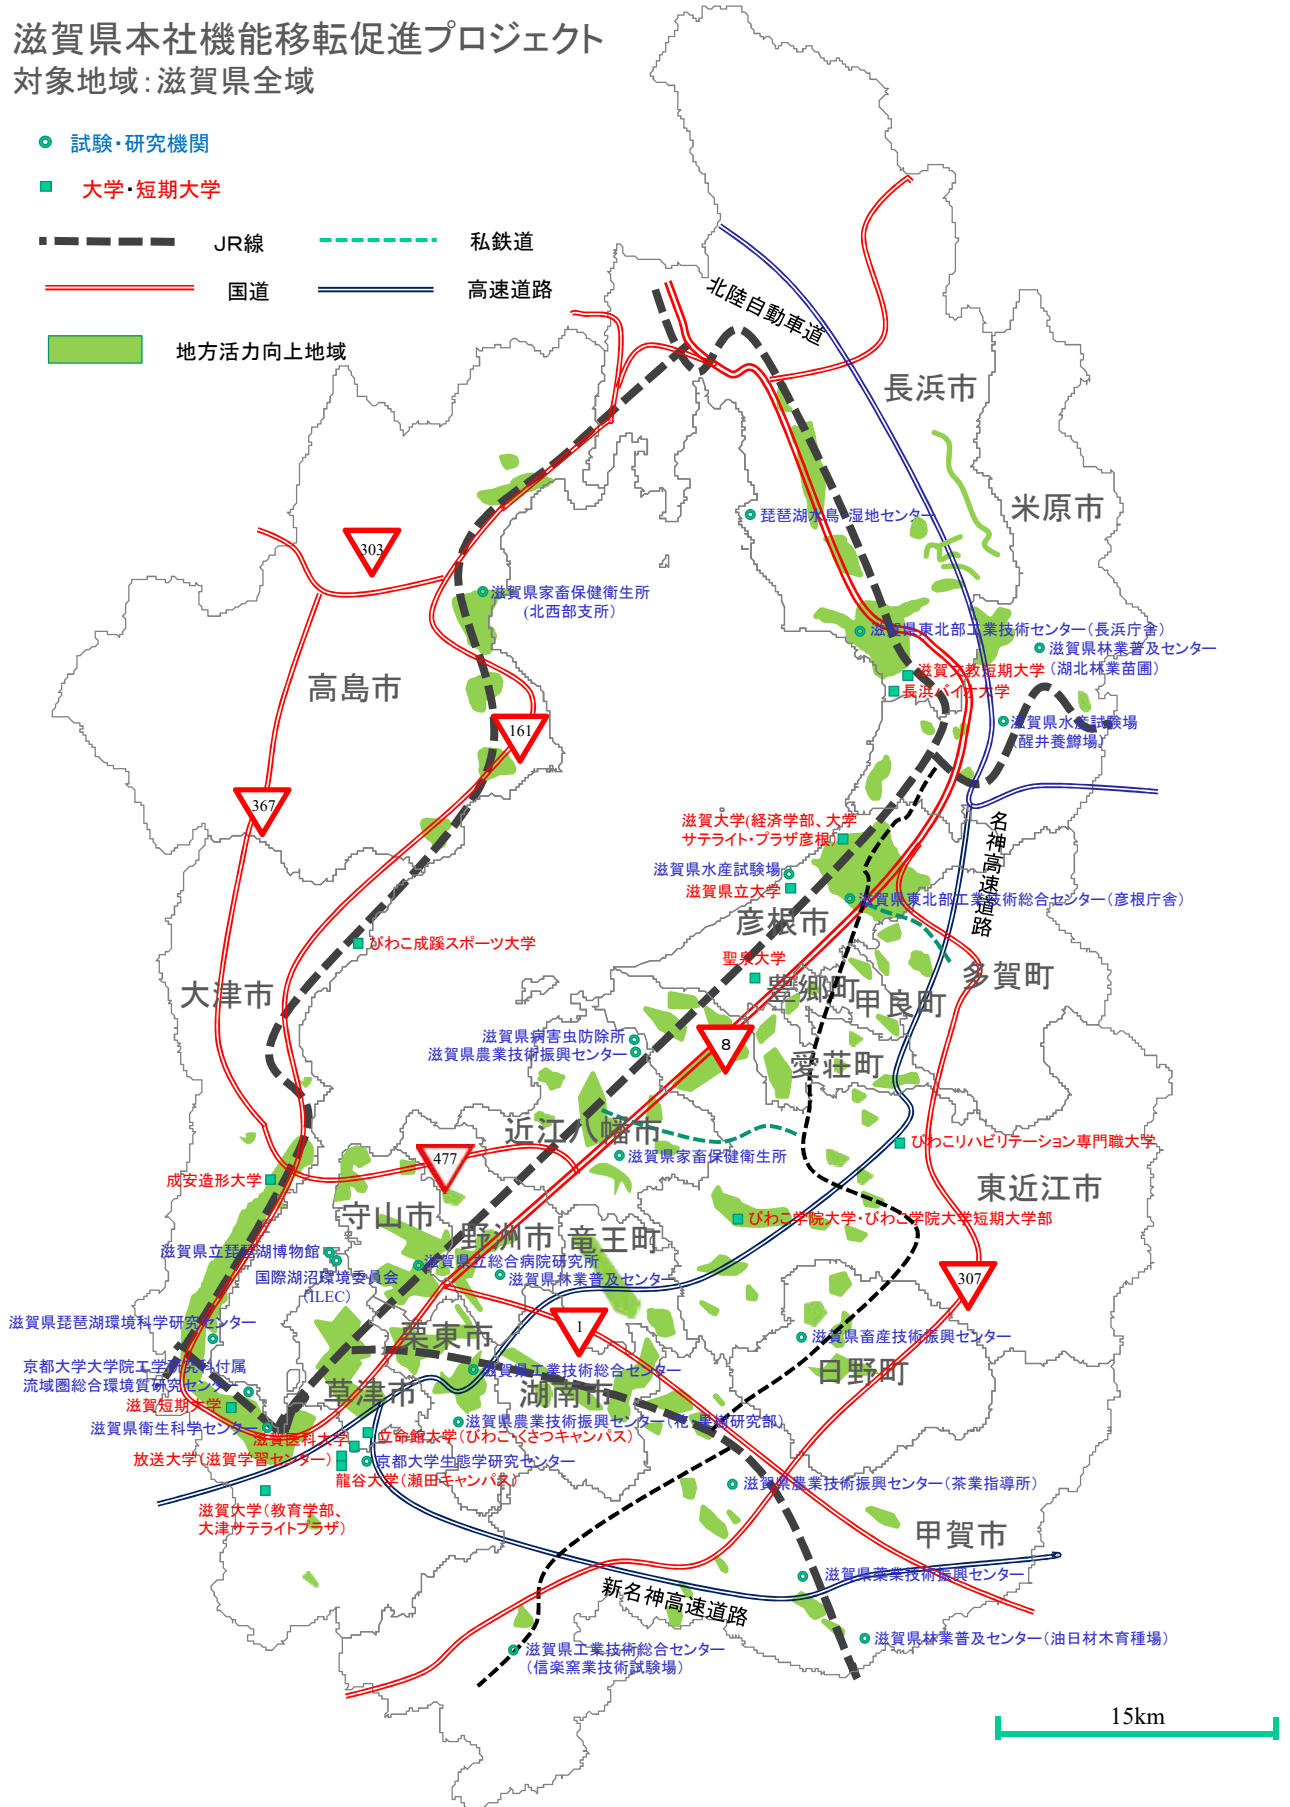

滋賀県本社機能移転促進プロジェクト 対象地域: 滋賀県全域

● 試験・研究機関

■ 大学・短期大学

— JR線

— 私鉄道

— 国道

— 高速道路

■ 地方活力向上地域

15km